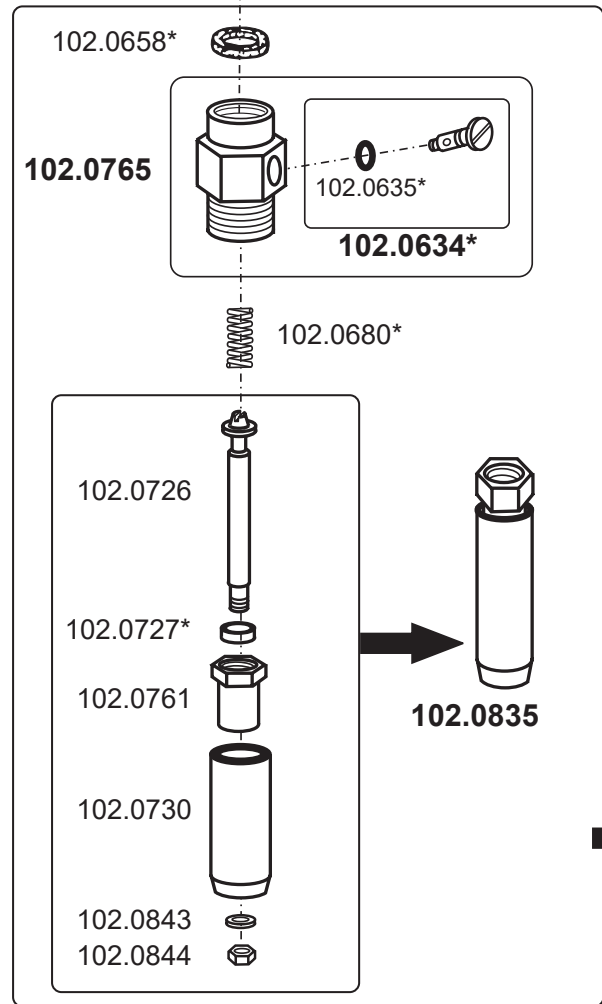

100.0969 Mod. 96-VA

Edelstahl • Stainless Steel • Inox

- * Multipack 
- 102.0634-5
 - 102.0635-10
 - 102.0658-10
 - 102.0680-5
 - 102.0727-10
 - 102.0839-1
 - 102.1429-1