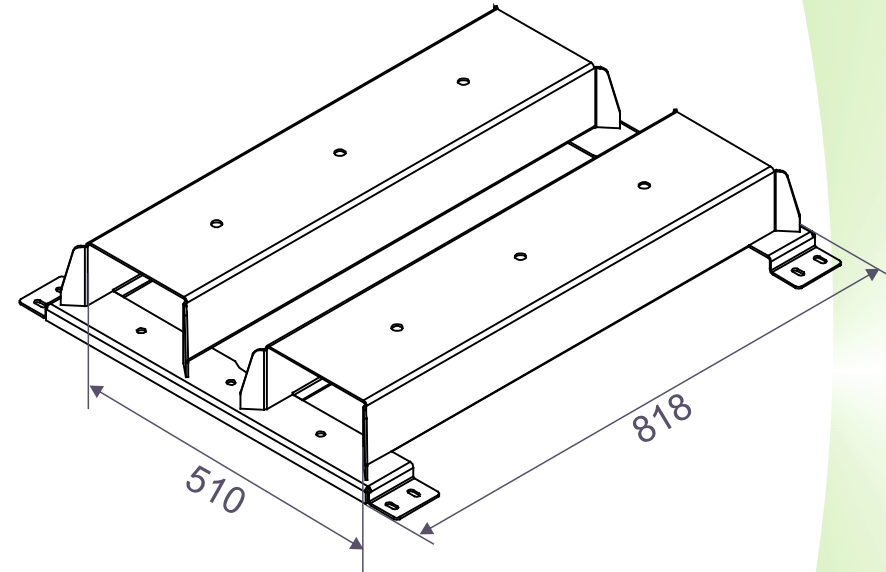

Fiche technique

PASSAGE DE FOURCHE STANDARD

1000L

Code	Poids
218584	19,60kg

Monté à l'aide du renfort de fond

2 roues

4 roues

Constituant principal