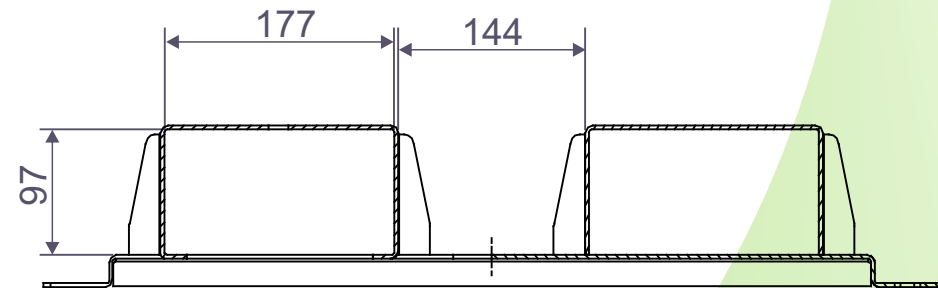

Fiche technique

PASSAGE DE FOURCHE STANDARD

1000L

Code	Poids
218584	19,60kg

Monté à l'aide du renfort de fond

2 roues

4 roues

Constituant principal