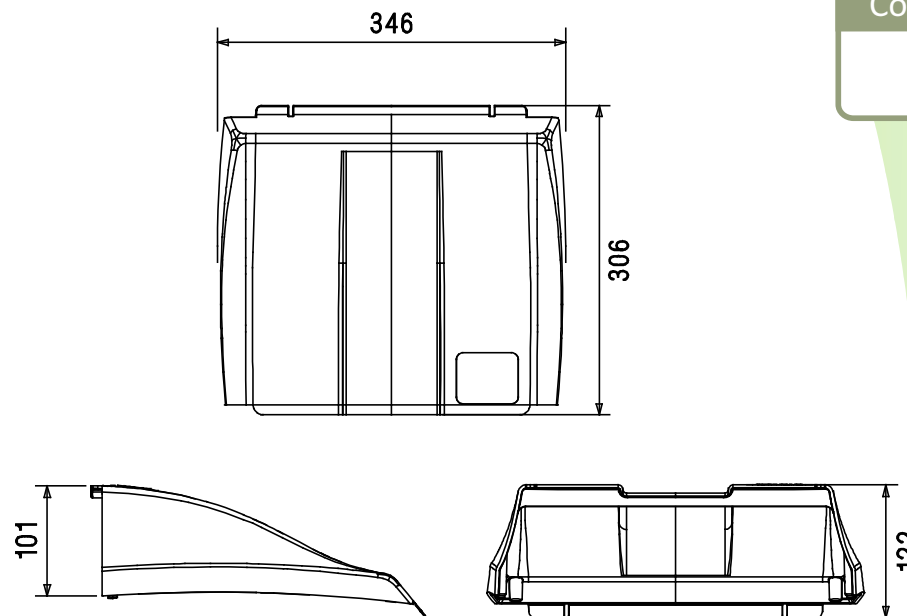

Fiche technique

120/140/180/240/360
400/500/660/770/1000L

Code	Poids
30059303 (BN)	0,470kg

Casquette papier

2 roues

4 roues

Constituant principal

PEHD