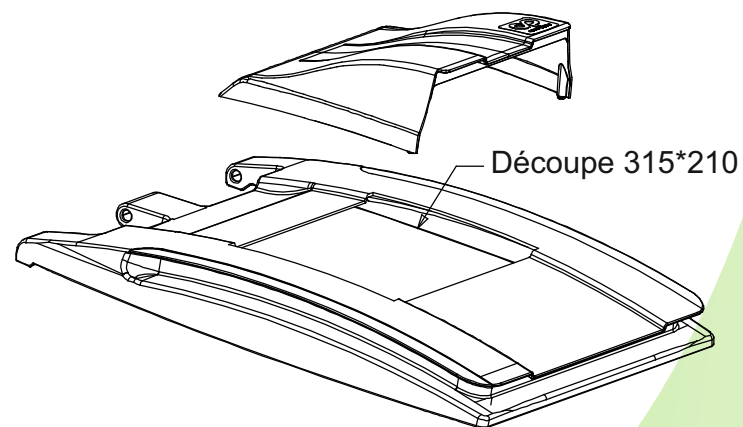

Fiche technique

120/140/180/240/360
400/500/660/770/1000L

Code	Poids
30059303 (BN)	0,470kg

Casquette papier

2 roues

4 roues

Constituant principal

PEHD

Accessoires

SULO[®]