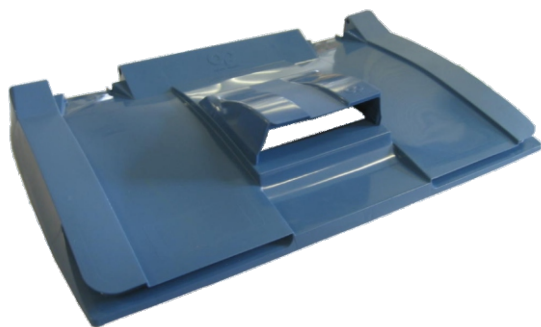

Fiche technique

120/140/180/240/360
400/500/660/770/1000L

Code	Poids
30059303 (BN)	0,470kg

Casquette papier

2 roues

4 roues

Constituant principal

PEHD

Accessoires

SULO[®]