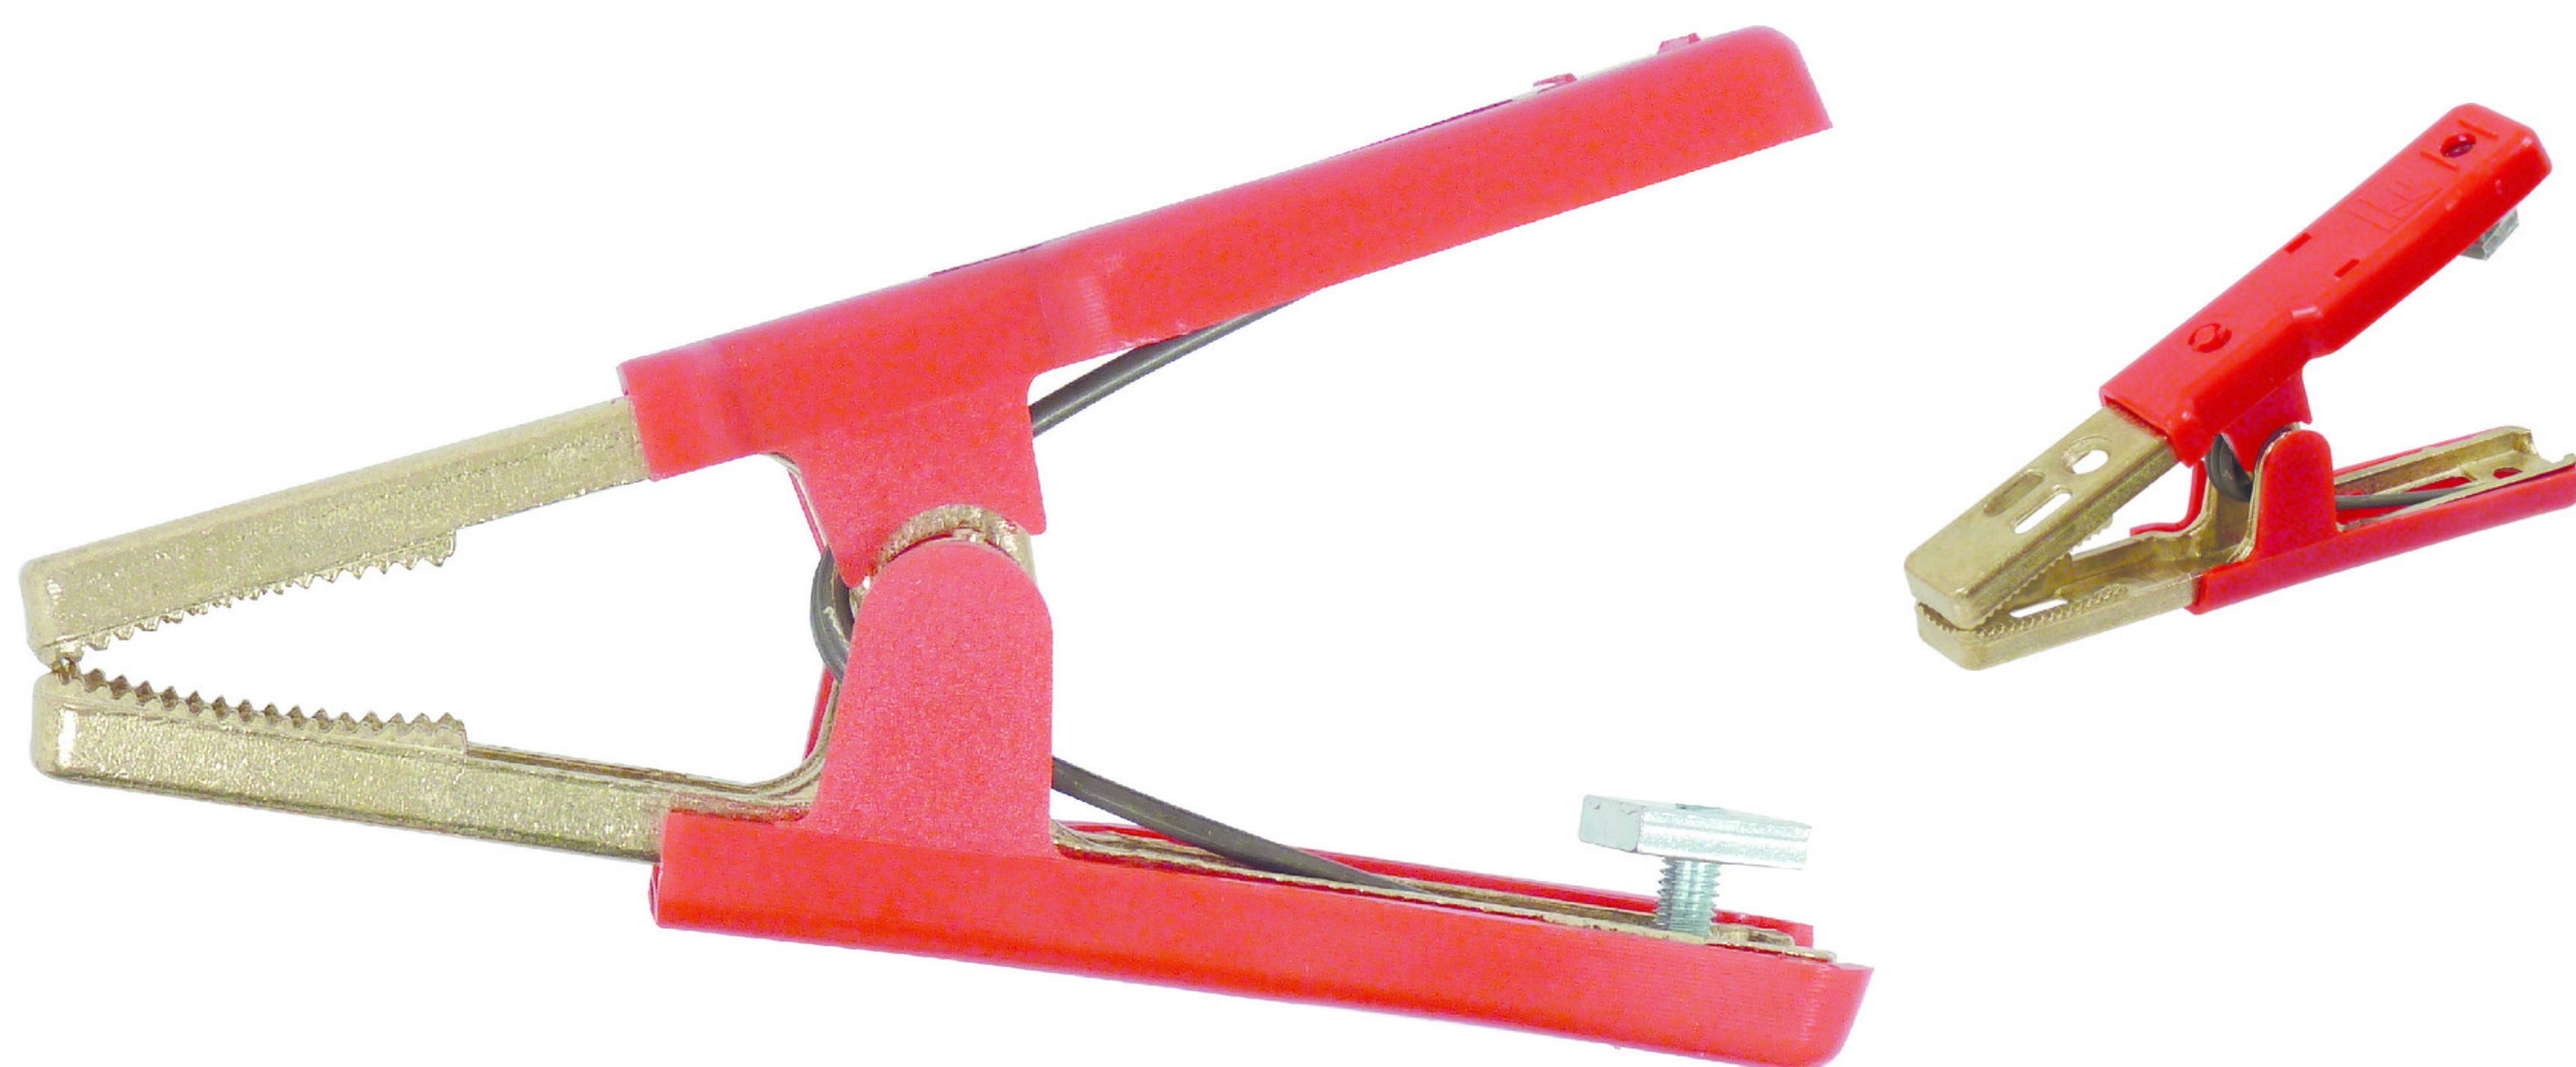

Famille : CHARGE DÉMARRAGE

Marque :

Pince bronze série standard

Réf.	Couleur	Ampérage	Longueur
04145	Rouge	250A	143mm