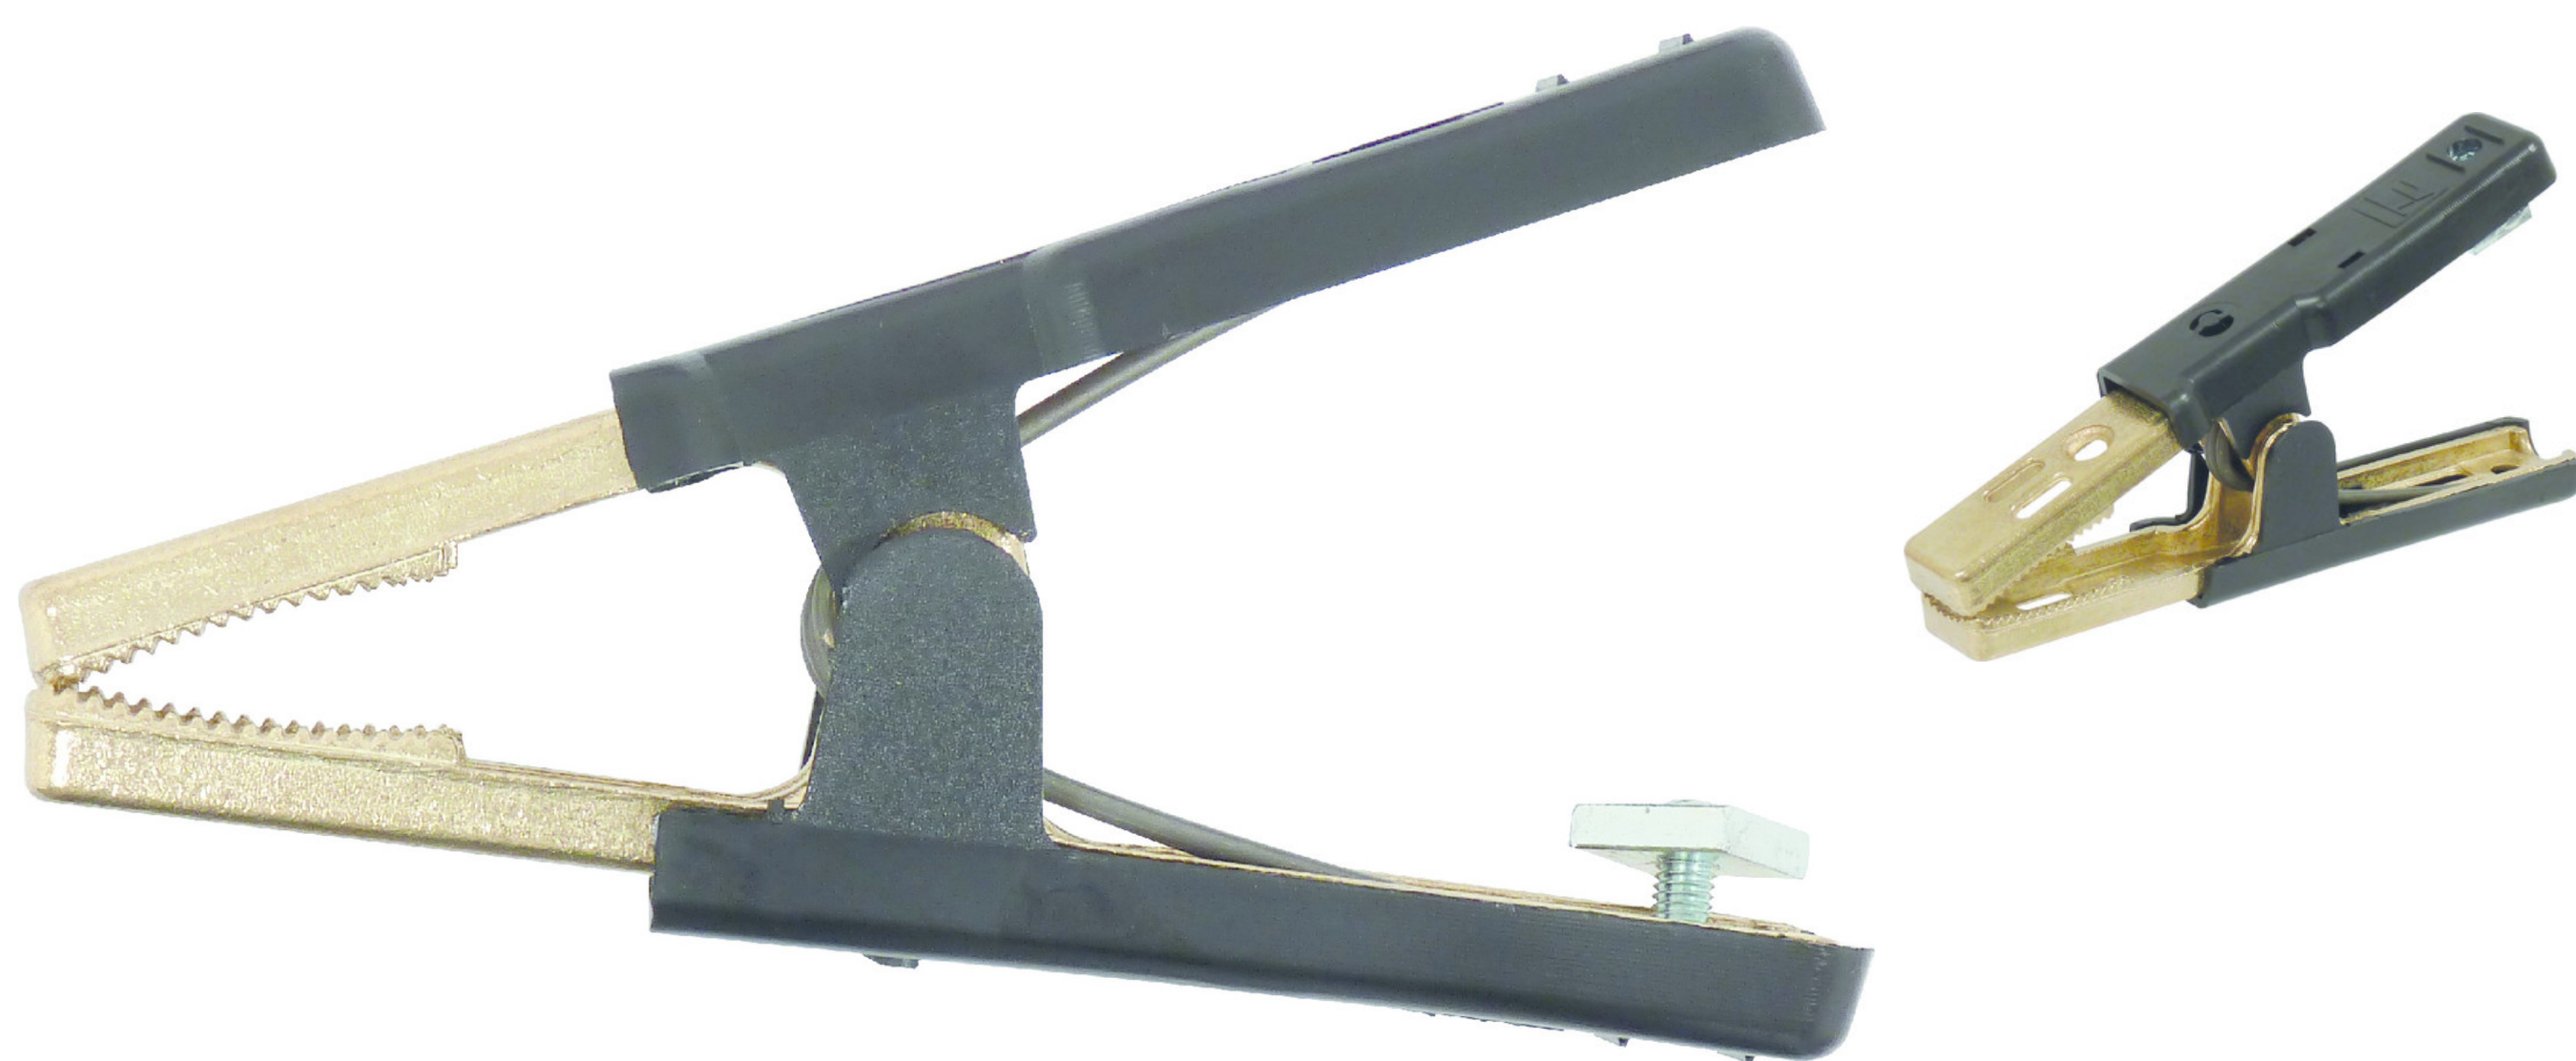

Famille : CHARGE DÉMARRAGE

Marque :

Pince bronze série standard

Réf.	Couleur	Ampérage	Longueur
04146	Noir	250A	143mm