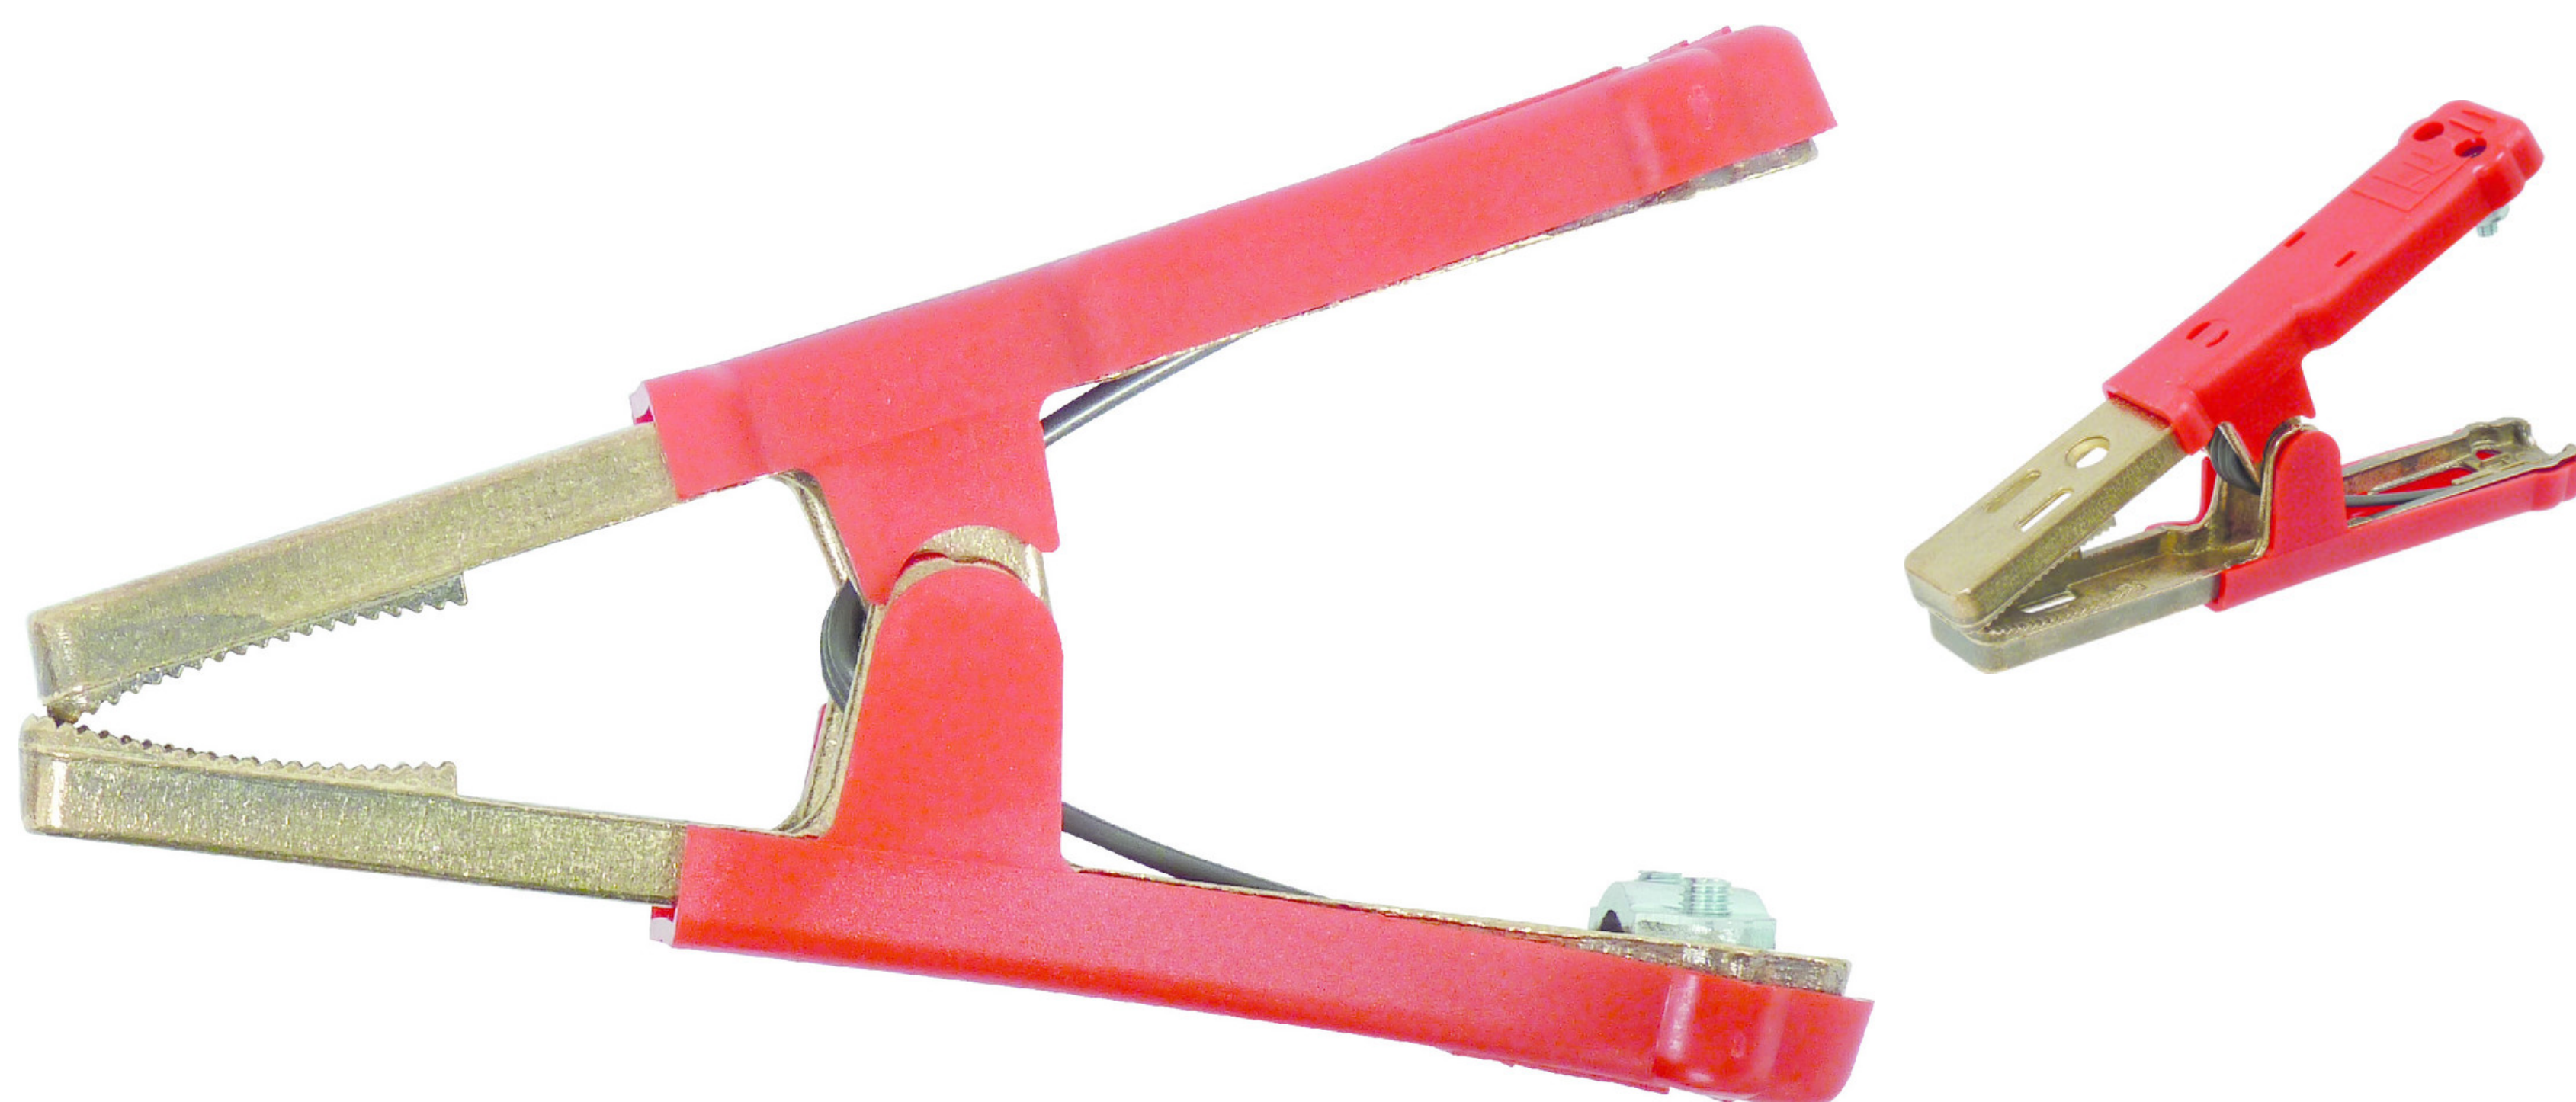

Famille : CHARGE DÉMARRAGE

Marque :

## Pince bronze série standard

Réf.	Couleur	Ampérage	Longueur
04147	Rouge	350A	168mm