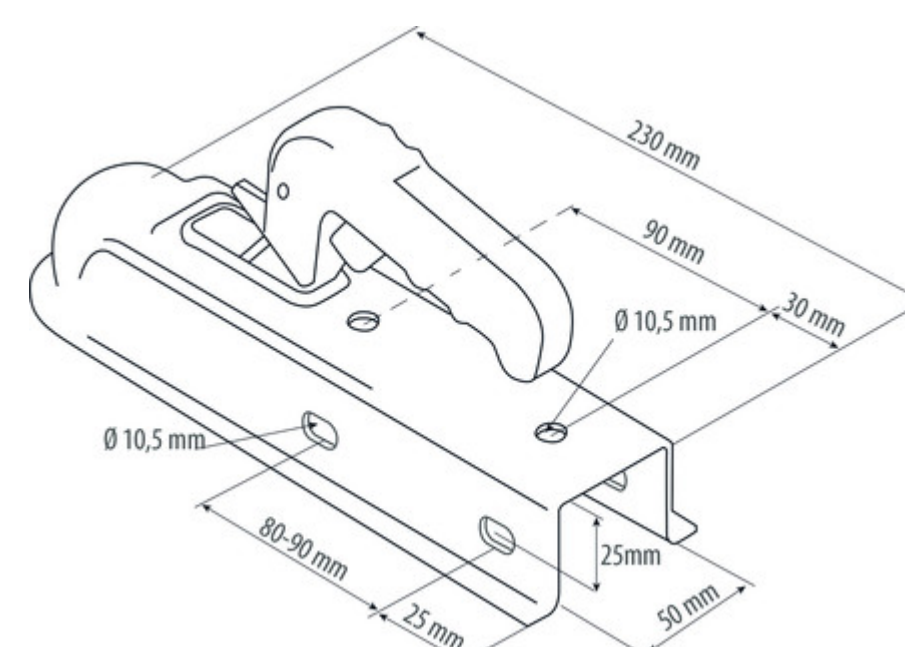

Famille : ACCESSOIRES AUTO/REMORQUE

Marque : **AL-KO**

Tête d'attelage

DESCRIPTIF

Descriptif :

Pour boule ø 50 mm.

PTAC 750 kg.

Réf.	Poids	Dimension timon
16550	1,2kg	carré de 50mm