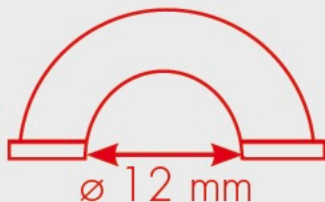

180574

ADAPTATEUR PINCE MULTICOUCHES PEX

Jaws for multilayer grip

Adaptateur pour pince multicouche

12 mm

PEX adapter for crimping plier

12 mm

PVC
PEX
ABS

Informations logistiques

Logistics information

Card (mm)

140x90x20

100 pcs

3 6 1 1 3 5 1 8 0 5 7 4 8