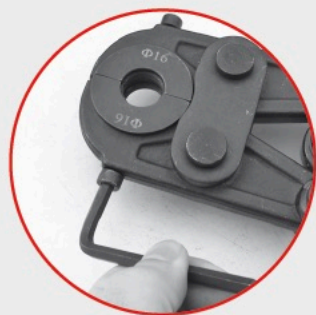

180574

ADAPTATEUR PINCE MULTICOUCHES PEX

Jaws for multilayer grip

Adaptateur pour pince multicouche

12 mm

PEX adapter for crimping plier

12 mm

PVC
PEX
ABS