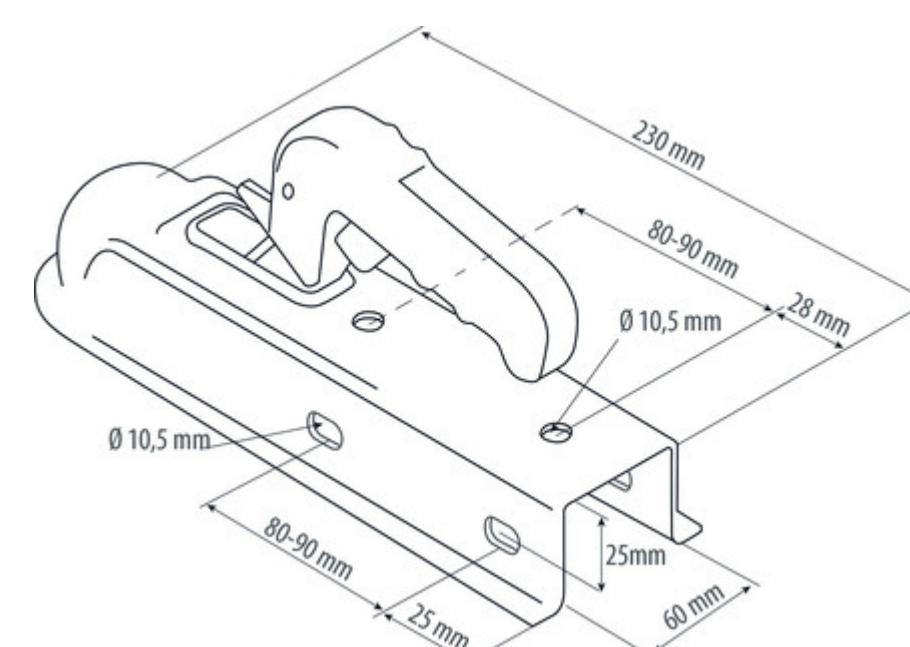

Famille : ACCESSOIRES AUTO/REMORQUE

Marque : **AL-KO**

Tête d'attelage

DESCRIPTIF

Descriptif :

Pour boule ø 50 mm.

PTAC 750 kg.

Réf.	Poids	Dimension timon
16920	1,2kg	carré de 60mm