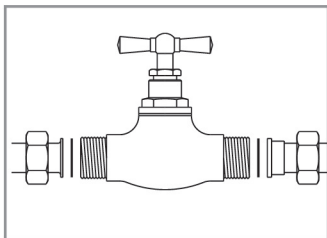

ROBINET DE PUISAGE

robinet de puisage à sphère avec raccord au nez M.20x27 M.26x34 - Ø19

Caractéristiques produit

robinet 1/4 tour à sphère avec raccord au nez

M.20x27

M.26x34 - Ø19

Application

Ouverture-fermeture d'un simple 1/4 tour. Penser à purger si risque de gel. Avec raccord au nez monté

Robinet d'arrêt

Vanne à Sphère

Robinet à Sphère

Robinet de jardin

Vanne Papillon

Données commerciales

- Présentation : vrac étiqueté / 1 pièce
- Référence : 2155-2026ET
- Gencod : 3342971131534