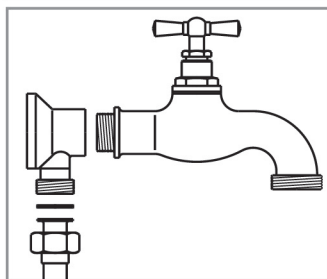

ROBINET DE PUISAGE

robinet de puisage à sphère avec raccord au nez M.20x27 M.26x34 - Ø19

Caractéristiques produit

robinet 1/4 tour à sphère avec raccord au nez

M.20x27

M.26x34 - Ø19

Application

Ouverture-fermeture d'un simple 1/4 tour. Penser à purger si risque de gel. Avec raccord au nez monté

Robinet d'arrêt

Vanne à Sphère

Robinet à Sphère

Robinet de jardin

Vanne Papillon

Données commerciales

- Présentation : vrac étiqueté / 1 pièce
- Référence : 2155-2026ET
- Gencod : 3342971131534