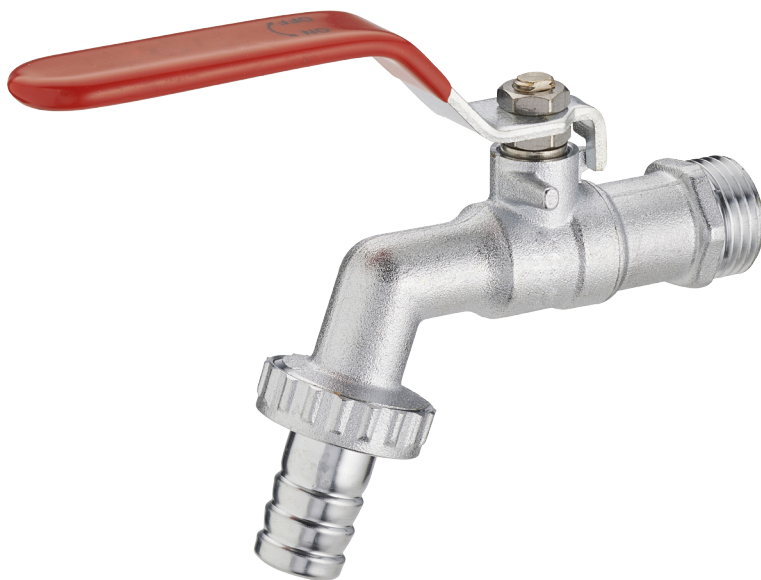

ROBINET DE PUISAGE

robinet de puisage à sphère avec raccord au nez M.20x27 M.26x34 - Ø19

Caractéristiques produit

robinet 1/4 tour à sphère avec raccord au nez

M.20x27

M.26x34 - Ø19

Application

Ouverture-fermeture d'un simple 1/4 tour. Penser à purger si risque de gel. Avec raccord au nez monté

Robinet d'arrêt

Vanne à Sphère

Robinet à Sphère

Robinet de jardin

Vanne Papillon

Données commerciales

- Présentation : vrac étiqueté / 1 pièce
- Référence : 2155-2026ET
- Gencod : 3342971131534