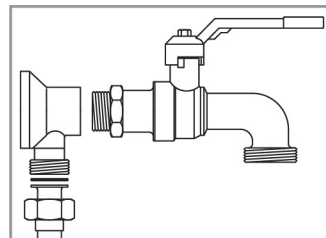

ROBINET DE PUISAGE

robinet de puisage à sphère avec raccord au nez M.20x27 M.26x34 - Ø19

Caractéristiques produit

robinet 1/4 tour à sphère avec raccord au nez

M.20x27

M.26x34 - Ø19

Application

Ouverture-fermeture d'un simple 1/4 tour. Penser à purger si risque de gel. Avec raccord au nez monté

Robinet d'arrêt

Vanne à Sphère

Robinet à Sphère

Robinet de jardin

Vanne Papillon

Données commerciales

- Présentation : vrac étiqueté / 1 pièce
- Référence : 2155-2026ET
- Gencod : 3342971131534