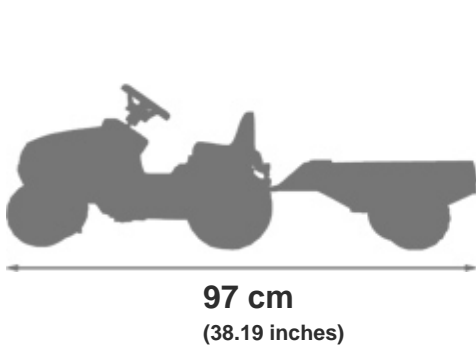

FICHE PRODUIT - PRODUCT SHEET

1012B

No. Ref.: 3016200101222

BABY CLAAS AXOS 310+ TRAILER
PORTEUR CLAAS AXOS 310 + REMORQUE

Colis/Parcel

48 dm³
(1.69 ft³)

55 x 28.5 x 30.5 cm
(21.65 x 11.22 x 12.01 inches)

Packing unit 1

+1
YEAR

Children max weight: 30 kg
(66 lbs)