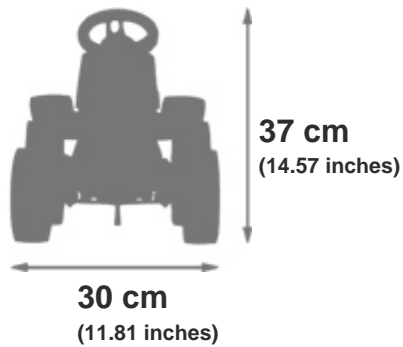

FICHE PRODUIT - PRODUCT SHEET

1012B

No. Ref.: 3016200101222

BABY CLAAS AXOS 310+ TRAILER
PORTEUR CLAAS AXOS 310 + REMORQUE

Colis/Parcel

48 dm³
(1.69 ft³)

55 x 28.5 x 30.5 cm
(21.65 x 11.22 x 12.01 inches)

Packing unit 1

+1
YEAR

Children max weight: 30 kg
(66 lbs)