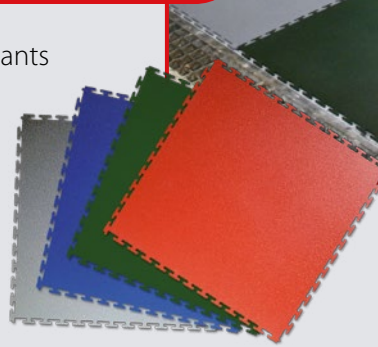

Dalle IDEX

Salle de traite

Dalles pleines antidérapantes pour fond de fosse

Confort et sécurité

- Surface supérieure antidérapante, rend les sols humides moins glissants
- Isole du froid

Hygiène, entretien facile

- Nettoyage au jet ou lavage haute pression
- Résiste aux détergents et aux produits désinfectants

Simple d'installation

- Pose sans fixation sur dalle béton ou carrelage usé (possibilité de les coller)
- Existe en couleurs bleu, vert, rouge, gris clair

Fiable, économique

- Composition en PVC de grande qualité
- Dureté 92 shores
- Bon rapport qualité/prix

Notice

Référence	Dimension	Épaisseur	Poids/m ²
IDEX	500 x 500 mm	5 mm	8 kg/m ²

Diamond

Salle de traite

- Léger, facile à mettre en place
- Format rouleau

Fiable, économique

- Très bon rapport qualité/prix

Face supérieure verte

Référence	Dimension	Épaisseur	Poids/m ²
DIAMOND	1,20 x 10 m	6 mm	6,76 kg/m ²