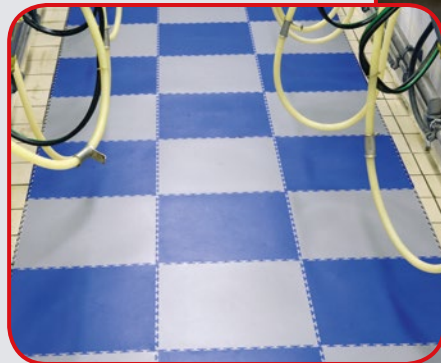

Dalle IDEX

Salle de traite

Dalles pleines antidérapantes pour fond de fosse

Confort et sécurité

- Surface supérieure antidérapante, rend les sols humides moins glissants
- Isole du froid

Hygiène, entretien facile

- Nettoyage au jet ou lavage haute pression
- Résiste aux détergents et aux produits désinfectants

Simple d'installation

- Pose sans fixation sur dalle béton ou carrelage usé (possibilité de les coller)
- Existe en couleurs bleu, vert, rouge, gris clair

Fiable, économique

- Composition en PVC de grande qualité
- Dureté 92 shores
- Bon rapport qualité/prix

Notice

Référence	Dimension	Épaisseur	Poids/m ²
IDEX	500 x 500 mm	5 mm	8 kg/m ²

Diamond

Salle de traite

Tapis pour fosse de salle de traite

Confort et sécurité

- Tapis antidérapant
- Isole du froid

Hygiène, entretien facile

- Nettoyage au jet
- Résiste à la plupart des agents d'entretien

Simple d'installation