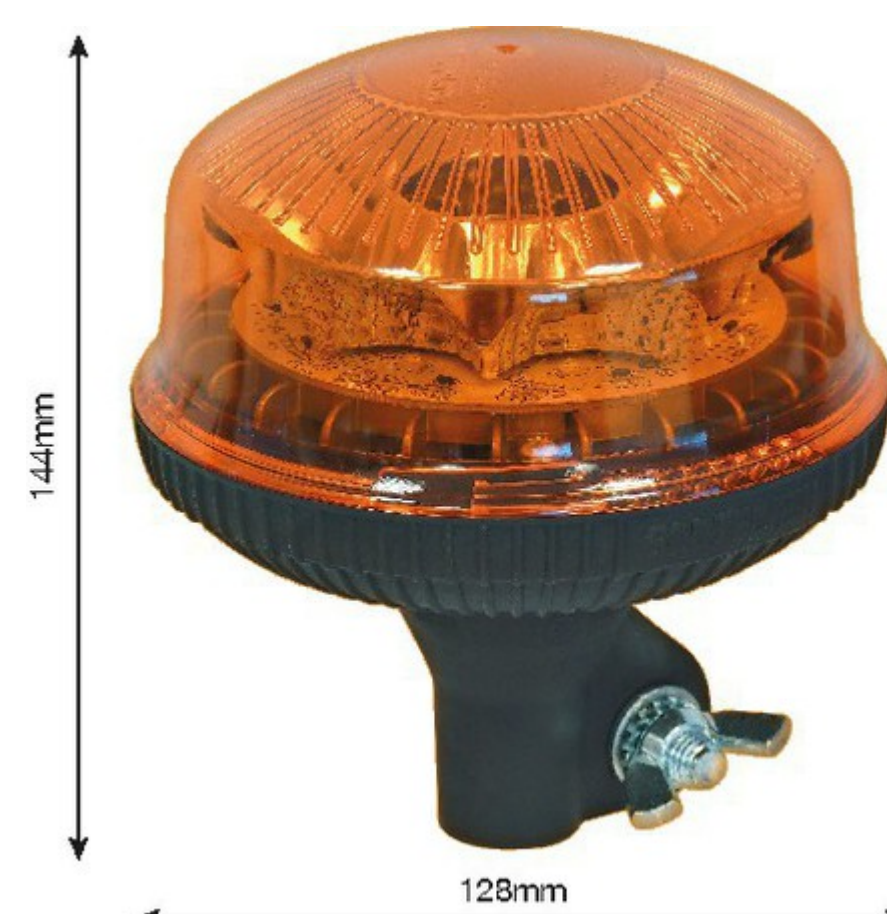

Famille : SIGNALISATION

Marque : 

## Gyrophare 8 LED rotatif

## DESCRIPTIF

**Descriptif :**

10 à 30V.  
HYPER COMPACT.  
Cabochoon incassable.

**Argumentaire :**

Homologué R65-R10.

Réf.	Lot de	Diamètre	Hauteur	Descriptif
17054	x 1	128mm	144mm	Sur tige, flexible

## INFOS :

*Les LED s'allument les unes après les autres.*