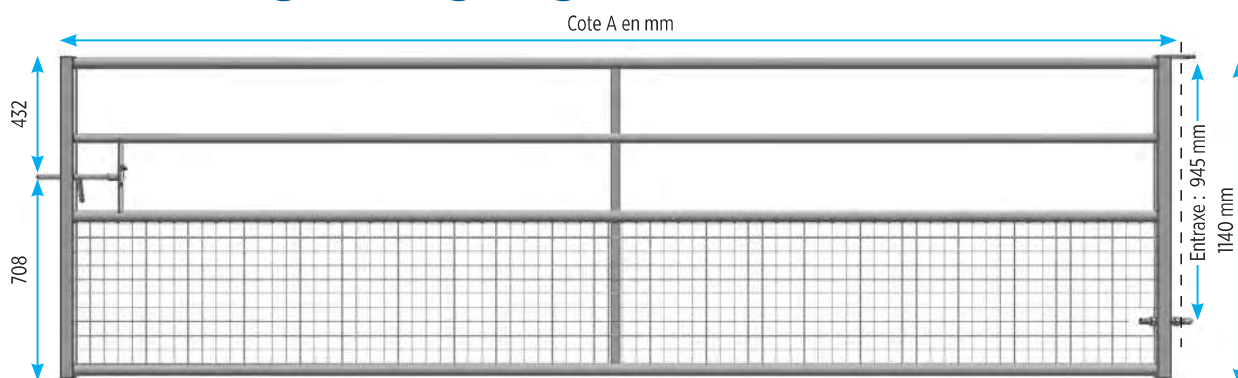

HERBAGE FIXE

Barrières d'herbage fixes grillagées ou non-grillagées

Barrière herbage fixe standard

Barrière herbage semi-grillagée

Barrière herbage totalement grillagée

Fer plat de fixation supérieure

Tige à œil Ø22 et bague de renfort soudée

Entretoise grugée Ø34

Grillage dans l'axe

Verrou standard avec anti-retour