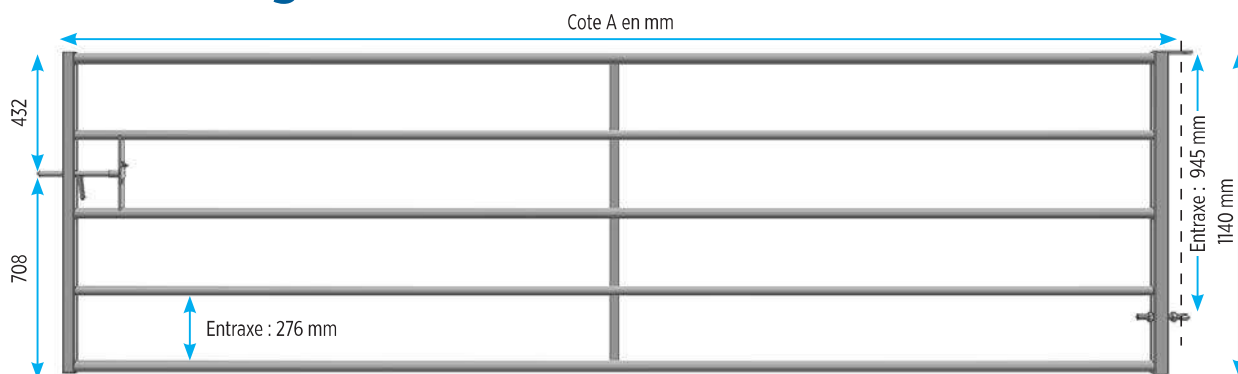

HERBAGE FIXE

Barrières d'herbage fixes grillagées ou non-grillagées

Barrière herbage fixe standard

Barrière herbage semi-grillagée

Barrière herbage totalement grillagée

Fer plat de fixation supérieure

Tige à œil Ø22 et bague de renfort soudée

Entretoise grugée Ø34

Grillage dans l'axe

Verrou standard avec anti-retour