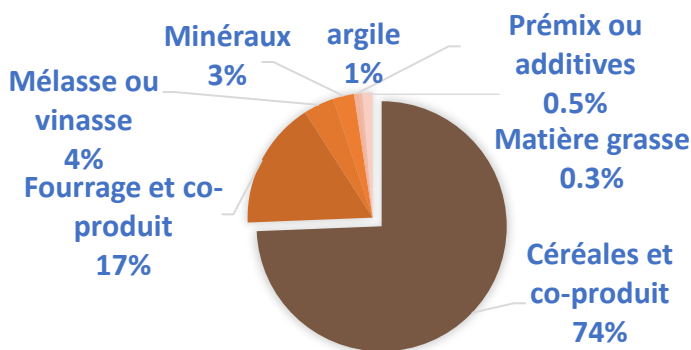

Lapin MILGRAIN

Aliment Composé en granulés.
Non OGM, pour lapins.

Cet aliment complet respecte l'alimentation traditionnelles des lapins. A distribuer à volonté aux femelles reproductrices et aux lapereaux en engraissement. Eau propre à volonté.

Composition

Constituants Analytiques	
Humidité	12
Protéine brute	16
Matières grasses brutes	2
Cellulose brute	15.5
Cendres Brutes	9
Amidon	14

Points fort de l'aliment

Par ce produit riche en céréales, nous garantissons un aliment à 15,5% minimum de cellulose ce qui améliore l'activité de l'intestin de vos lapins, la motricité du tube digestif et garantit une bonne usure des dents.