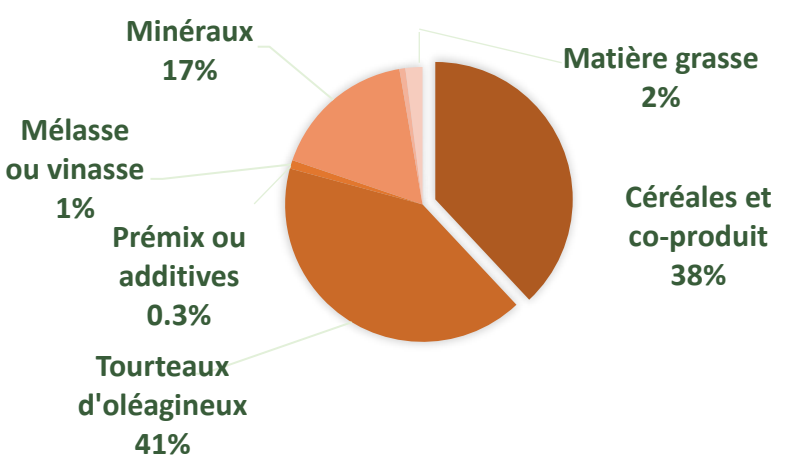

Pondeuse COMPLEMENTAIRE

Aliment complémentaire en granulés.
Non OGM, pour poules pondeuses.

Cet aliment est destiné à être utilisé comme complément alimentaire, en raison de 50% combiné à parts égales avec des céréales (50%), pour la reconstitution d'un aliment complet destiné aux poules pondeuses.

Composition

Constituants Analytiques	
Humidité	10
Protéine brute	21
Matières grasses brutes	3.5
Cellulose brute	6
Cendres Brutes	21
Amidon	18

Points fort de l'aliment

Cet aliment assure un niveau de protéines approprié pour favoriser la production d'œufs de haute qualité, ainsi qu'une quantité adéquate de calcium et de phosphore pour la formation solide des coquilles d'œufs.