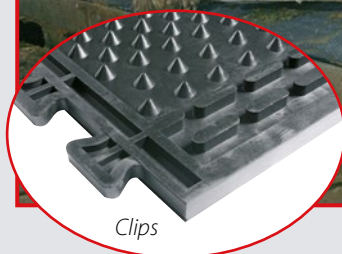

#### Confort

- Souplesse de couchage inégalable : répartition appropriée de plots caoutchouc en face inférieure
- Souplesse mesurée par le DLG de 15,8 mm (sous un poids de 200 kg appliqué à un cylindre de 120 mm)

#### Sécurité

- Face supérieure martelée antidérapante : moins de blessures, moins de stress, meilleur bien-être et rendement plus élevé de l'animal

#### Hygiène, entretien facile

- 100% caoutchouc naturel : étanchéité parfaite
- Pente intégrée à l'arrière du tapis permettant l'écoulement des jus
- Lavage haute pression

#### Simple d'installation

- Tapis adaptables à tous types de logettes
- Tapis clipsables entre eux avec système exclusif IDS
- Emplacement des fixations (3 chevilles à l'avant du tapis)