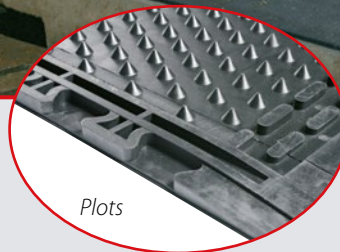

### Tapis de logettes individuel ultra robuste

#### Confort

- Souplesse de couchage inégalable : répartition appropriée de plots caoutchouc en face inférieure
- Souplesse mesurée par le DLG de 15,8 mm (sous un poids de 200 kg appliqué à un cylindre de 120 mm)

#### Hygiène, entretien facile

- 100% caoutchouc naturel : étanchéité parfaite
- Pente intégrée à l'arrière du tapis permettant l'écoulement des jus
- Lavage haute pression

#### Simple d'installation

- Tapis adaptables à tous types de logettes
- Tapis clipsables entre eux avec système exclusif IDS
- Emplacement des fixations (3 chevilles à l'avant du tapis)