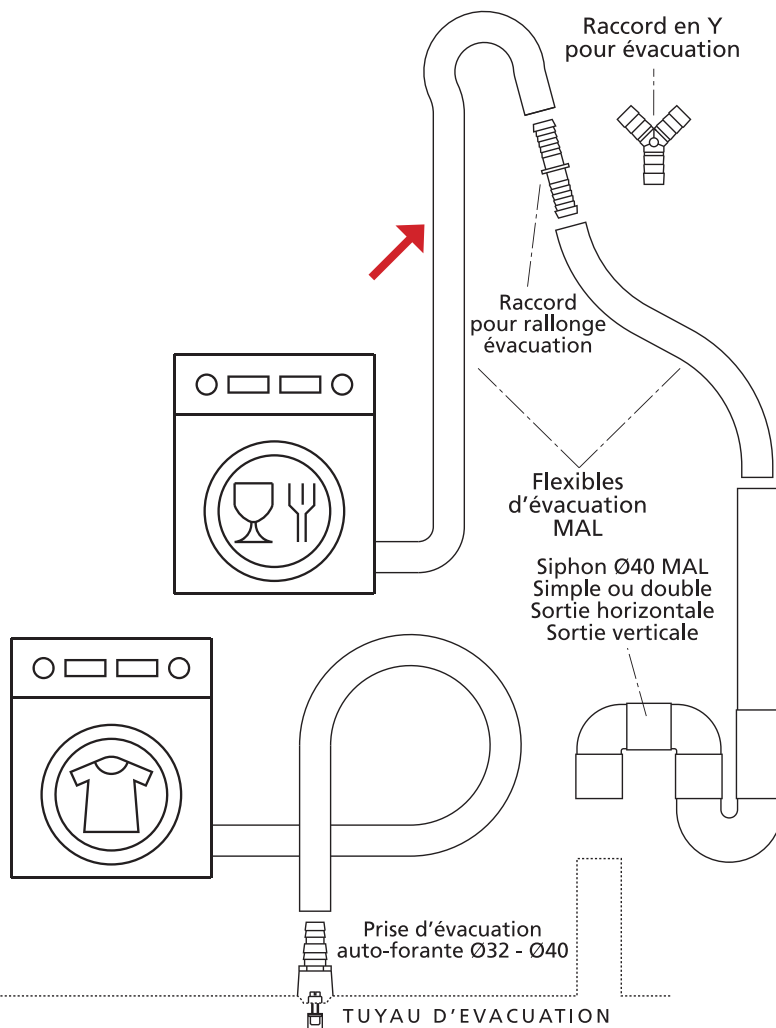

EVACUATION

Tuyau de vidange extensible 0,60m à 2,00m

- adaptable Ø19 et Ø22
- extensible de 0,60 mètre à 2 mètres
- tuyau en polypropylène

2021S-SC1

3342970122144

Noyon & Thiebault

25 / 33 rue Alphonse Daudet - 80230 Vaudricourt
T : +33 (0)3 22 60 20 00 - F : +33 (0)3 22 26 94 08
@ : contact@noyon-thiebault.fr - www.noyon-thiebault.fr