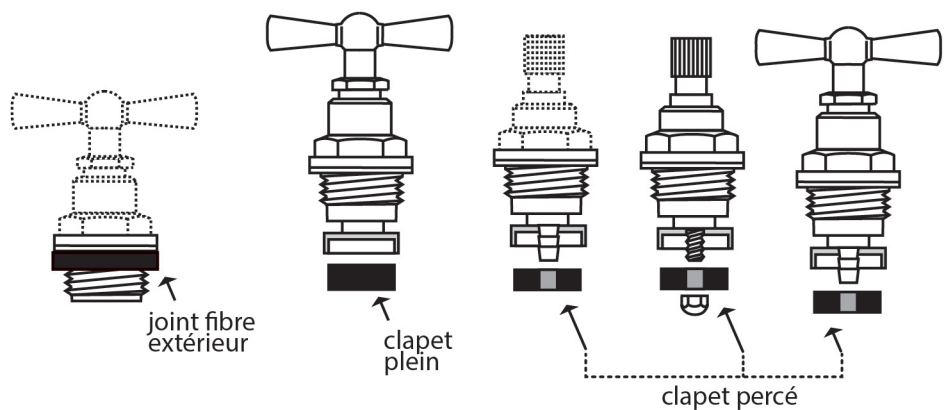

TÊTE

assortiment 15 clapets percés 5x13x3 à 5x25x6

Caractéristiques produit

clapet percé

assortiment 15 clapets percés
5x13x3 à 5x25x6

Application

Pour tête de robinet à clapet, sanitaire ou à potence. Matière caoutchouc EPDM noir.
température utilisation : mini -20 °C / maxi +110 °C. application : eau froide eau chaude sanitaires.
Dureté 80 shore A