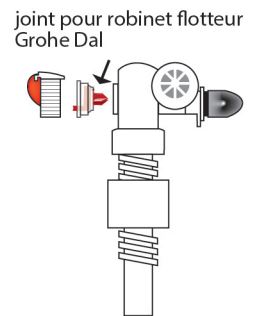

WC

joint pour mécanisme de chasse 32x64x3

Caractéristiques produit

joint pour mécanisme de chasse

32x64x3

Application

Assure l'étanchéité de votre mécanisme wc. Il est conseillé de prendre les mesures de votre joint actuel afin de choisir le joint qui conviendra le mieux

Joints - WC

Données commerciales

- Présentation : coque / 1 pièce
- Référence : JCA-32643C1
- Gencod : 3342970353746

Noyon & Thiebault

25 / 33 rue Alphonse Daudet - 80230 Vaudricourt
 T : +33 (0)3 22 60 20 00 - F : +33 (0)3 22 26 94 08
 @ : contact@noyon-thiebault.fr - www.noyon-thiebault.fr