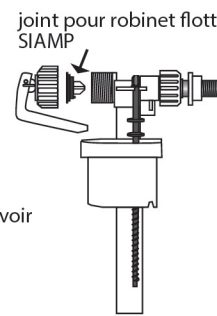

Données commerciales

- Présentation : coque / 1 pièce
- Référence : JCA-32643C1
- Gencod : 3342970353746