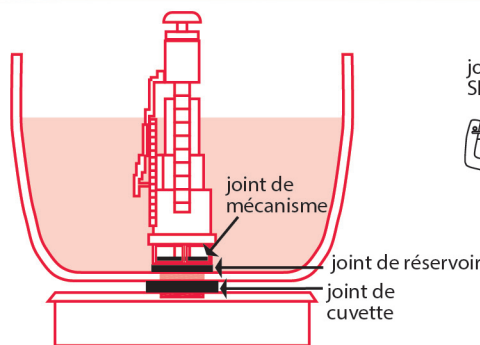

WC

joint pour mécanisme de chasse 32x64x3

Caractéristiques produit

joint pour mécanisme de chasse

32x64x3

Application

Assure l'étanchéité de votre mécanisme wc. Il est conseillé de prendre les mesures de votre joint actuel afin de choisir le joint qui conviendra le mieux

Joints - WC

Données commerciales

- Présentation : coque / 1 pièce
- Référence : JCA-32643C1
- Gencod : 3342970353746

Noyon & Thiebault

25 / 33 rue Alphonse Daudet - 80230 Vaudricourt
 T : +33 (0)3 22 60 20 00 - F : +33 (0)3 22 26 94 08
 @ : contact@noyon-thiebault.fr - www.noyon-thiebault.fr