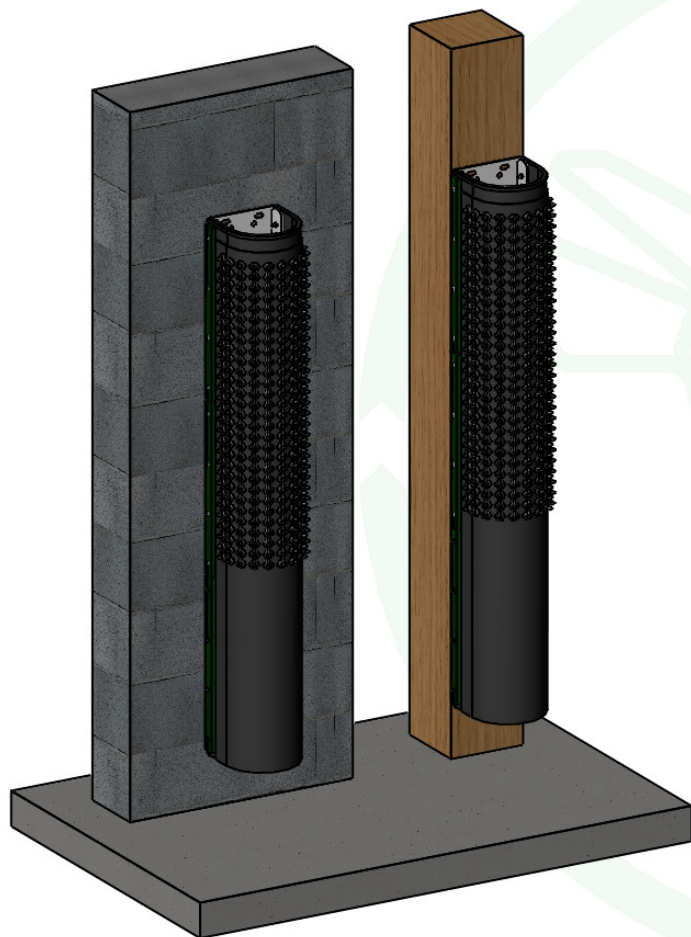

SUPPORT GRAT'O GRATTE + SAC 169
BA9924

SUPPORT GRAT'O GRATTE

SAC169
24x CB TH 6x40 ZN
24X Ecou frein M6

GRAT'O GRATTE + 6 BARRES VERTES
BA9920