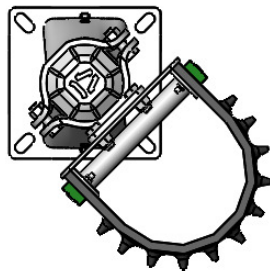

SUPPORT GRAT'O GRATTE +
SAC 169 + FIXATION
BA9926

DEMI BRIDE TREFLE D.102MM
POUR FIXATION

SAC169
24x CB TH 6x40 ZN
24x Ecrou frein M6

12x CB TH 12x30 ZN
12x Ecrou frein M12

GRAT'O GRATTE + 6 BARRES VERTES
BA9920

GRAT'O GRATTE MONTAGE POTEAU TREFLE D.102MM
GRAT'O GRATTE OCTAGONAL POST D.102MM MOUNTING

CE DOCUMENT EST LA PROPRIETE EXCLUSIVE DE JOURDAIN S.A.S, IL EST REMIS A TITRE CONFIDENTIEL.
IL NE DOIT PAS ETRE REPRODUIT OU COMMUNIQUE A UN TIERS SANS NOTRE AUTORISATION ECRITE.