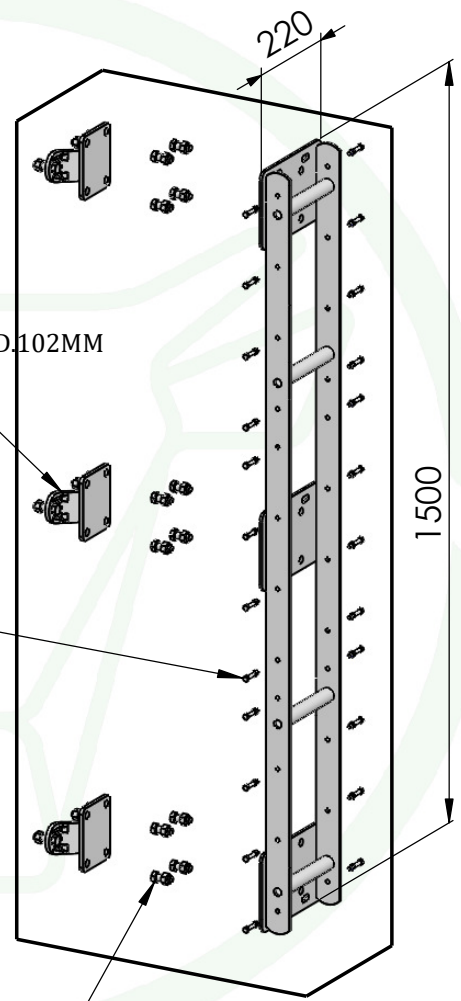

SUPPORT GRAT'O GRATTE +
SAC 169 + FIXATION
BA9926

DEMI BRIDE TREFLE D.102MM
POUR FIXATION

SAC169
24x CB TH 6x40 ZN
24x Ecrou frein M6

12x CB TH 12x30 ZN
12x Ecrou frein M12

GRAT'O GRATTE + 6 BARRES VERTES
BA9920

GRAT'O GRATTE MONTAGE POTEAU TREFLE D.102MM
GRAT'O GRATTE OCTAGONAL POST D.102MM MOUNTING

CE DOCUMENT EST LA PROPRIETE EXCLUSIVE DE JOURDAIN S.A.S, IL EST REMIS A TITRE CONFIDENTIEL.
IL NE DOIT PAS ETRE REPRODUIT OU COMMUNIQUE A UN TIERS SANS NOTRE AUTORISATION ECRITE.