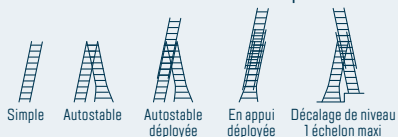

LES + SÉCURITÉ

ULTRA RÉSISTANTE

Fixation des échelons par sertissage indémontable et indéformable. Montants rectangulaires de 24 mm de largeur.

STABLE

Base évasée. Sabots crantés antidérapants.

SÉCURISANTE

Échelons carrés striés antidérapants de 30 x 30 mm.

FACILE D'ACCÈS

Espacement de 28 cm entre les échelons.

ÉCHELLE TRANSFORMABLE 3 PLANS

ULTRA PRO

L'échelle ultra performante !

EXTÉRIEUR

Tailler, élaguer...

HAUTEUR D'ACCÈS de 3,24 m à 8,83 m

POLYVALENTE

Modèles de moins de 3 mètres : 5 positions

Modèles de plus de 3 mètres : 5 positions

UTILISATEURS

Hauteur d'accès maxi position autostable ou en appui (m)	Hauteur d'accès maxi position autostable déployée (m)	Hauteur d'accès maxi position appui déployée (m)	Nombre d'échelons	Largeur base évasée (cm)	Poids (kg)
3,24	4,27	6,03	3 x 8	92	14,6
3,52	5,11	6,87	3 x 9	100	19,2
3,80	5,95	7,71	3 x 10	109	21,4
4,36	6,51	8,83	3 x 12	118	25,2