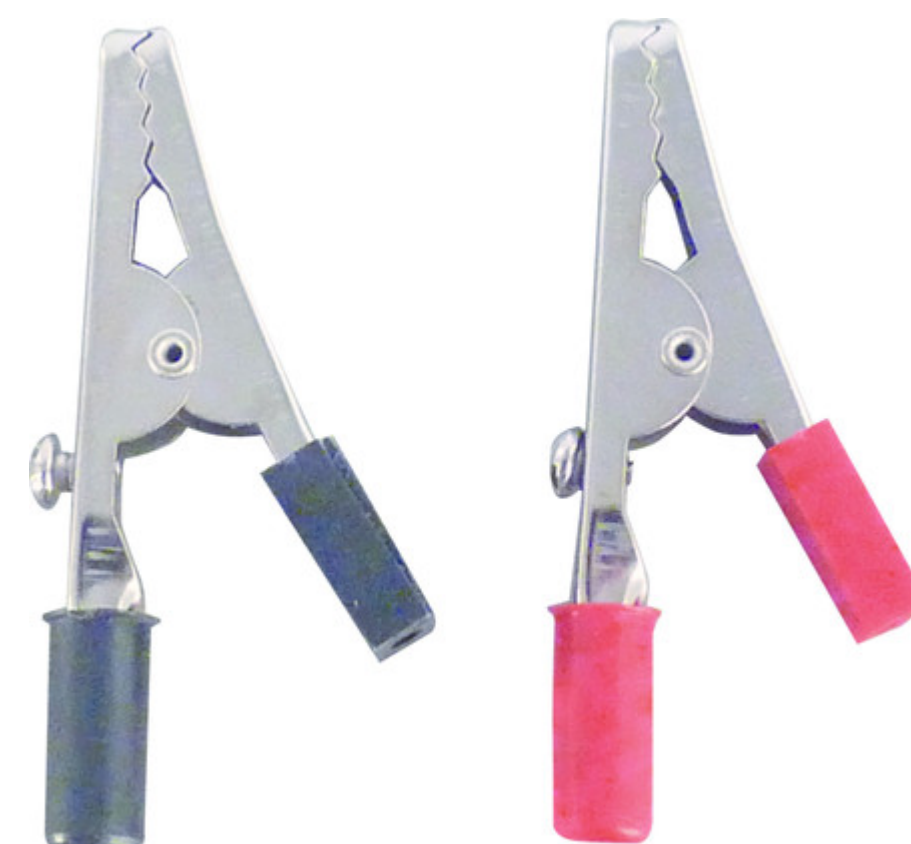

Famille : ELECTRICITÉ 12-24V

Marque :  **SODELEC®**

Pinces crocodiles tôle

DESCRIPTIF

Descriptif :

Assortiment de 10 pinces (5 rouges + 5 noires)

Réf.	Conditionnement
04128	blister