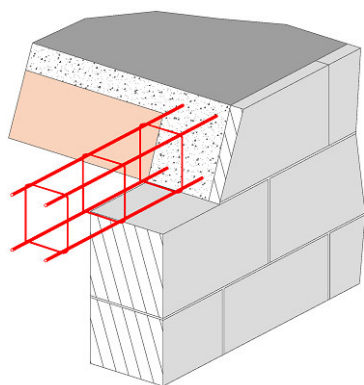

### Armatures quadrangulaires à 4 filants de longueur 6,00 m

Référence	Largeur (cm)	Hauteur (cm)	Aciers filants	Éléments transversaux de montage (e cm)	Cdt (UN)
● CH4710X10	10	10	4 HA 7	Ø 4 mini e= variable de 30 à 40 cm	30
● CH4710X15	10	15	4 HA 7	Ø 4 mini e= variable de 30 à 40 cm	30
● CH4710X20	10	20	4 HA 7	Ø 4 mini e= variable de 30 à 40 cm	24
● CH4715X15	15	15	4 HA 7	Ø 4 mini e= variable de 30 à 40 cm	20
● CH488X8	8	8	4 HA 8	Ø 4 mini e= variable de 30 à 40 cm	30
● CH488X12	8	12	4 HA 8	Ø 4 mini e= variable de 30 à 40 cm	30
● CH4810X10	10	10	4 HA 8	Ø 4 mini e= variable de 30 à 40 cm	30
● CH4810X15	10	15	4 HA 8	Ø 4 mini e= variable de 30 à 40 cm	30
● CH4810X20	10	20	4 HA 8	Ø 4 mini e= variable de 30 à 40 cm	24
● CH4815X15	15	15	4 HA 8	Ø 4 mini e= variable de 30 à 40 cm	20
● CH4815X20	15	20	4 HA 8	Ø 4 mini e= variable de 30 à 40 cm	16

- Chaînages horizontaux au niveau de planchers – terrasses ; Chaînages verticaux.

### Armatures quadrangulaires à 4 filants de longueur 6,00 m

Référence	Largeur (cm)	Hauteur (cm)	Aciers filants	Éléments transversaux de montage (e cm)	Cdt (UN)
● CH4108X12	8	12	4 HA 10	Ø 4 mini e= variable de 30 à 40 cm	30
● CH4108X15	8	15	4 HA 10	Ø 4 mini e= variable de 30 à 40 cm	24
● CH41010X10	10	10	4 HA 10	Ø 4 mini e= variable de 30 à 40 cm	30
● CH41010X15	10	15	4 HA 10	Ø 4 mini e= variable de 30 à 40 cm	30
● CH41015X15	15	15	4 HA 10	Ø 4 mini e= variable de 30 à 40 cm	20
● CH41015X20	15	20	4 HA 10	Ø 4 mini e= variable de 30 à 40 cm	16
● CH41020X20	20	20	4 HA 10	Ø 4 mini e= variable de 30 à 40 cm	12

- Les éléments transversaux de montage peuvent être fermés par des moyens différents. La longueur et l'angle des fermetures de ces éléments ne sont pas imposés (fermetures libres).  
 - L'espacement des éléments transversaux de montage peut varier en fonction de la fabrication.  
 (A) Procédé de fermeture des éléments de montage par soudure bout à bout (procédé utilisé par certains sites de production ; nous consulter).