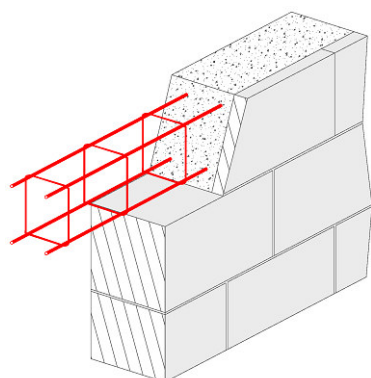

### Armatures quadrangulaires à 4 filants de longueur 6,00 m

Référence	Largeur (cm)	Hauteur (cm)	Aciers filants	Éléments transversaux de montage (e cm)	Cdt (UN)
● CH4710X10	10	10	4 HA 7	Ø 4 mini e= variable de 30 à 40 cm	30
● CH4710X15	10	15	4 HA 7	Ø 4 mini e= variable de 30 à 40 cm	30
● CH4710X20	10	20	4 HA 7	Ø 4 mini e= variable de 30 à 40 cm	24
● CH4715X15	15	15	4 HA 7	Ø 4 mini e= variable de 30 à 40 cm	20
● CH488X8	8	8	4 HA 8	Ø 4 mini e= variable de 30 à 40 cm	30
● CH488X12	8	12	4 HA 8	Ø 4 mini e= variable de 30 à 40 cm	30
● CH4810X10	10	10	4 HA 8	Ø 4 mini e= variable de 30 à 40 cm	30
● CH4810X15	10	15	4 HA 8	Ø 4 mini e= variable de 30 à 40 cm	30
● CH4810X20	10	20	4 HA 8	Ø 4 mini e= variable de 30 à 40 cm	24
● CH4815X15	15	15	4 HA 8	Ø 4 mini e= variable de 30 à 40 cm	20
● CH4815X20	15	20	4 HA 8	Ø 4 mini e= variable de 30 à 40 cm	16

- Chaînages horizontaux au niveau de planchers – terrasses ; Chaînages verticaux.

### Armatures quadrangulaires à 4 filants de longueur 6,00 m

Référence	Largeur (cm)	Hauteur (cm)	Aciers filants	Éléments transversaux de montage (e cm)	Cdt (UN)
● CH4108X12	8	12	4 HA 10	Ø 4 mini e= variable de 30 à 40 cm	30
● CH4108X15	8	15	4 HA 10	Ø 4 mini e= variable de 30 à 40 cm	24
● CH41010X10	10	10	4 HA 10	Ø 4 mini e= variable de 30 à 40 cm	30
● CH41010X15	10	15	4 HA 10	Ø 4 mini e= variable de 30 à 40 cm	30
● CH41015X15	15	15	4 HA 10	Ø 4 mini e= variable de 30 à 40 cm	20
● CH41015X20	15	20	4 HA 10	Ø 4 mini e= variable de 30 à 40 cm	16
● CH41020X20	20	20	4 HA 10	Ø 4 mini e= variable de 30 à 40 cm	12

- Les éléments transversaux de montage peuvent être fermés par des moyens différents. La longueur et l'angle des fermetures de ces éléments ne sont pas imposés (fermetures libres).  
 - L'espacement des éléments transversaux de montage peut varier en fonction de la fabrication.  
 (A) Procédé de fermeture des éléments de montage par soudure bout à bout (procédé utilisé par certains sites de production ; nous consulter).