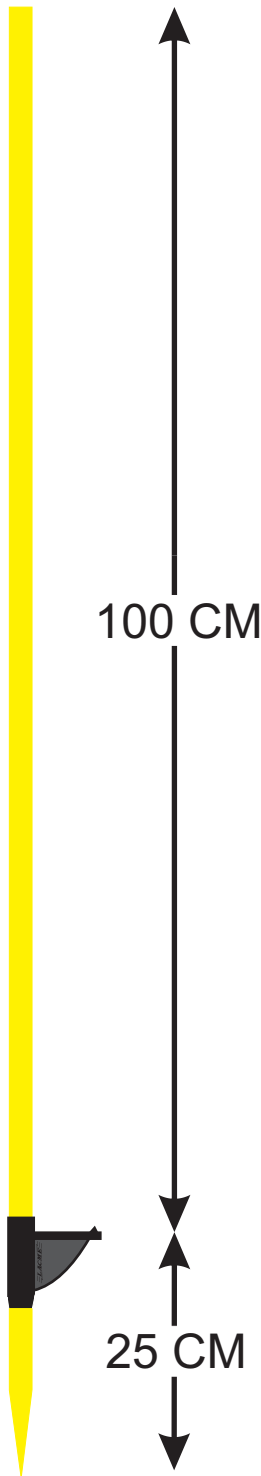

Piquet fibre de verre Ø 12 mm + TALON

Ø12 MM

Piquet PFV L125 - Ø 12 mm jaune + talon
Par 10 / 500 / 1850

3 415166 416003
Ref : 641.600

-  ROBUSTE
-  LÉGER ET PEU ENCOMBRANT
-  MANIPULATIONS FACILES ET RAPIDES

Remplace idéalement le piquet fer jaune qui est
lourd et cher...