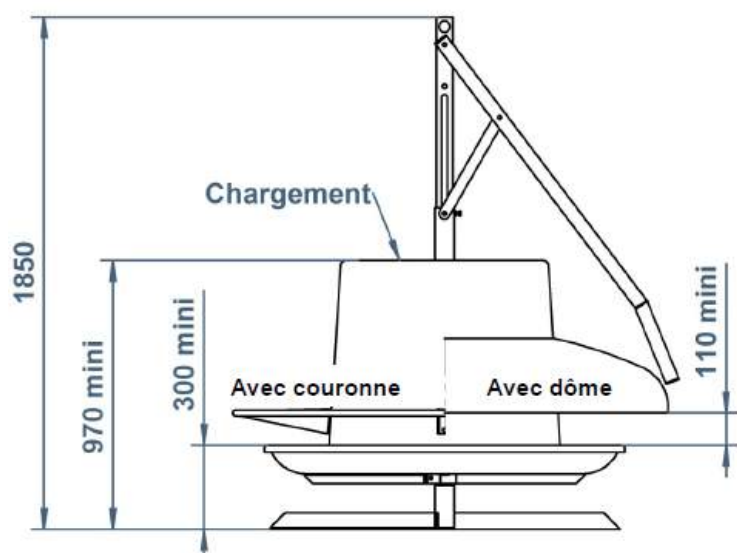

Equipement standard :

- Fabrication en fibre de verre et résine polyester
- Bras amovible en acier galvanisé
- Réglage de la hauteur tous les 5 cm
- Verrouillage par goupille
- Réglage du débit sur 10cm, verrouillage par poignée

Option :

- Couvercle sur le dessus pour fermer l'entrée du chargement

En position MINI