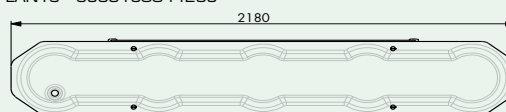

- ▶ Solidité assurée par la cuve monobloc robuste en polyéthylène haute densité de qualité alimentaire traitée anti-UV garantie 5 ans.
- ▶ Mise en place rapide grâce à un montage aisé.
- ▶ Entretien facile :
 - lavable au nettoyeur haute pression
 - résistance à l'acidité
 - bouchon de vidange démontable sans outil (diamètre 30 mm) et formes intérieures arrondies.
- ▶ Châssis conçu pour durer :
 - fabriqué en acier galvanisé à chaud
 - tubes solides de 27 mm de diamètre dont un renfort central sous la cuve
 - 4 pieds réglables en hauteur tous les 5 cm (de 31 à 46 cm)
 - 4 ou 6 points d'attache (selon le modèle) mais sans liaison fixe, ce qui évite les casses liées aux différences de dilatation entre le polyéthylène et l'acier.
- ▶ Ensemble simple à manipuler et à transporter.

Dimensions

réf. D235 **AUGE PETITS ANIMAUX - 4 places**
EAN13 3599150044288

réf. D236 **AUGE PETITS ANIMAUX - 5 places**
EAN13 3599150044295

réf. D237 **AUGE PETITS ANIMAUX - 6 places**
EAN13 3599150044301