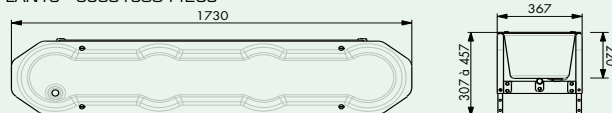

Dimensions

réf. D235 **AUGE PETITS ANIMAUX - 4 places**
EAN13 3599150044288