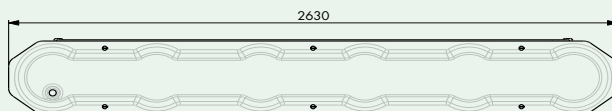

- ▶ Solidité assurée par la cuve monobloc robuste en polyéthylène haute densité de qualité alimentaire traitée anti-UV garantie 5 ans.
- ▶ Mise en place rapide grâce à un montage aisé.
- ▶ Entretien facile :
 - lavable au nettoyeur haute pression
 - résistance à l'acidité
 - bouchon de vidange démontable sans outil (diamètre 30 mm) et formes intérieures arrondies.
- ▶ Châssis conçu pour durer :
 - fabriqué en acier galvanisé à chaud
 - tubes solides de 27 mm de diamètre dont un renfort central sous la cuve
 - 4 pieds réglables en hauteur tous les 5 cm (de 31 à 46 cm)
 - 4 ou 6 points d'attache (selon le modèle) mais sans liaison fixe, ce qui évite les casses liées aux différences de dilatation entre le polyéthylène et l'acier.
- ▶ Ensemble simple à manipuler et à transporter.

Dimensions

réf. D235 **AUGE PETITS ANIMAUX - 4 places**
EAN13 3599150044288

réf. D236 **AUGE PETITS ANIMAUX - 5 places**
EAN13 3599150044295

réf. D237 **AUGE PETITS ANIMAUX - 6 places**
EAN13 3599150044301