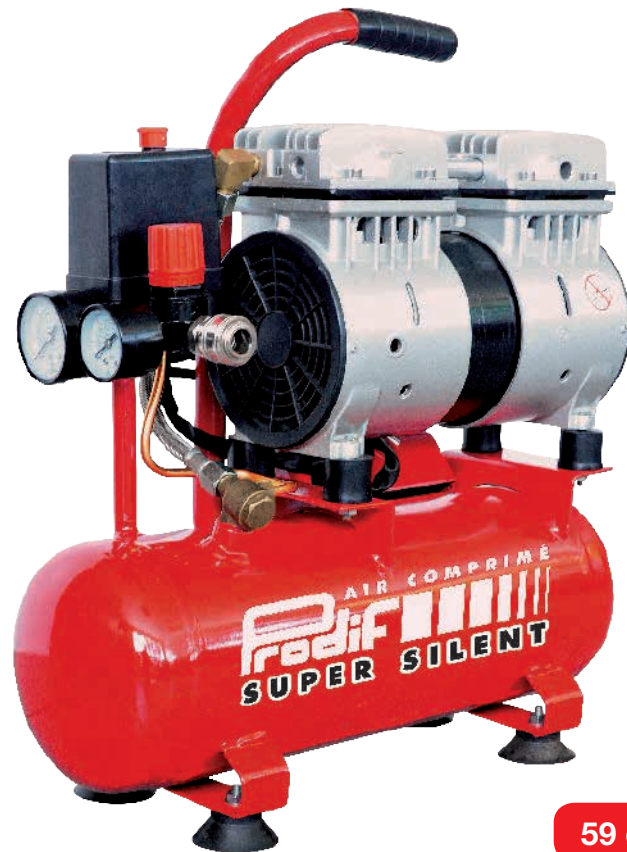

6L - 0,75 CV (HP)

Réf. : SIL 06J

+ produit *product*

Silencieux /
Silent
Moteur S1 /
S1 motor

59 dB

@ données techniques *technical information*

Puissance / Power	0,75 CV (HP)
Cuve / Tank	6 L
Coaxial / Direct driven	
Pression maxi / Maximum pressure	8 bar
Alimentation / Power supply	230 V
Air aspiré / Air intake	100 L/min 6 m ³ /h
Air restitué / Air delivery	61 L/min 3,66 m ³ /h
Poids / Weight	14 kg
Longueur / Length	43 cm
Largeur / Width	17 cm
Hauteur / Height	48 cm