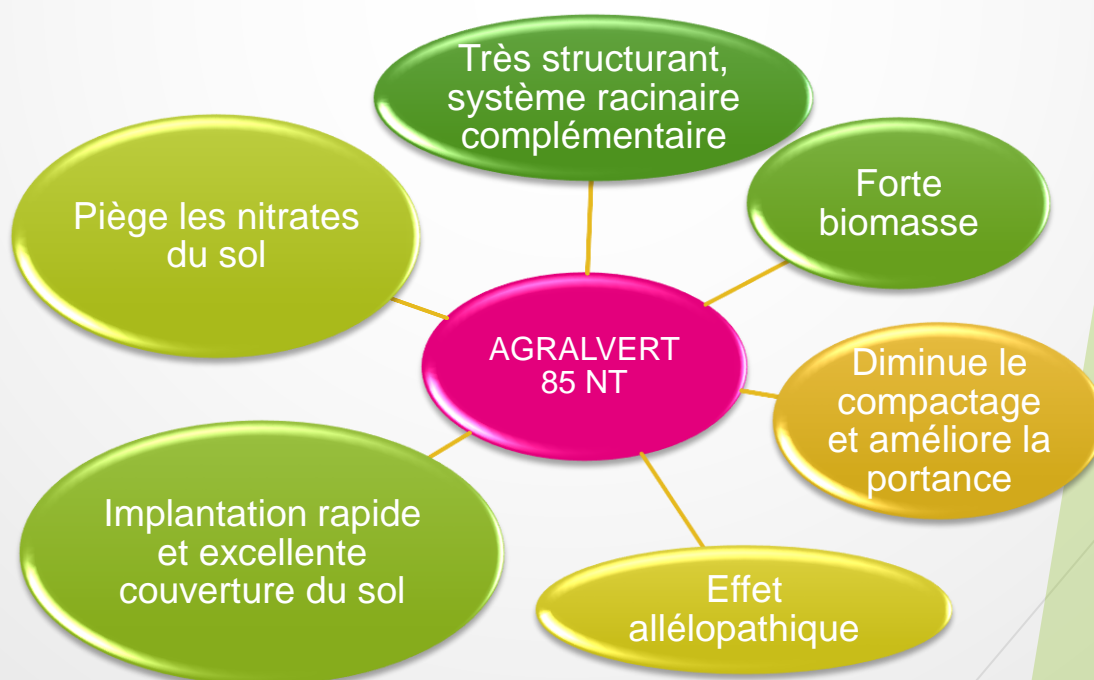

AGRALVERT 85 NT

% du poids	Espèces/Variétés
30%	Avoine rude SAIA6 BIO
25%	Sarrasin PANDA BIO
15%	Tournesol PEREDOVICK BIO
15%	Phacélie STALA BIO
15%	Radis chinois ARCHITECT779 NT

Dose de 15 kg

AGRALVERT 85 NT, l'association restructurante !

Dose de semis :

➤ 15-20 kg /ha

Périodes de semis :

➤ juillet – août

Profondeur de semis :

➤ 1-1,5cm

Type de sol :

➤ Tout type de sol