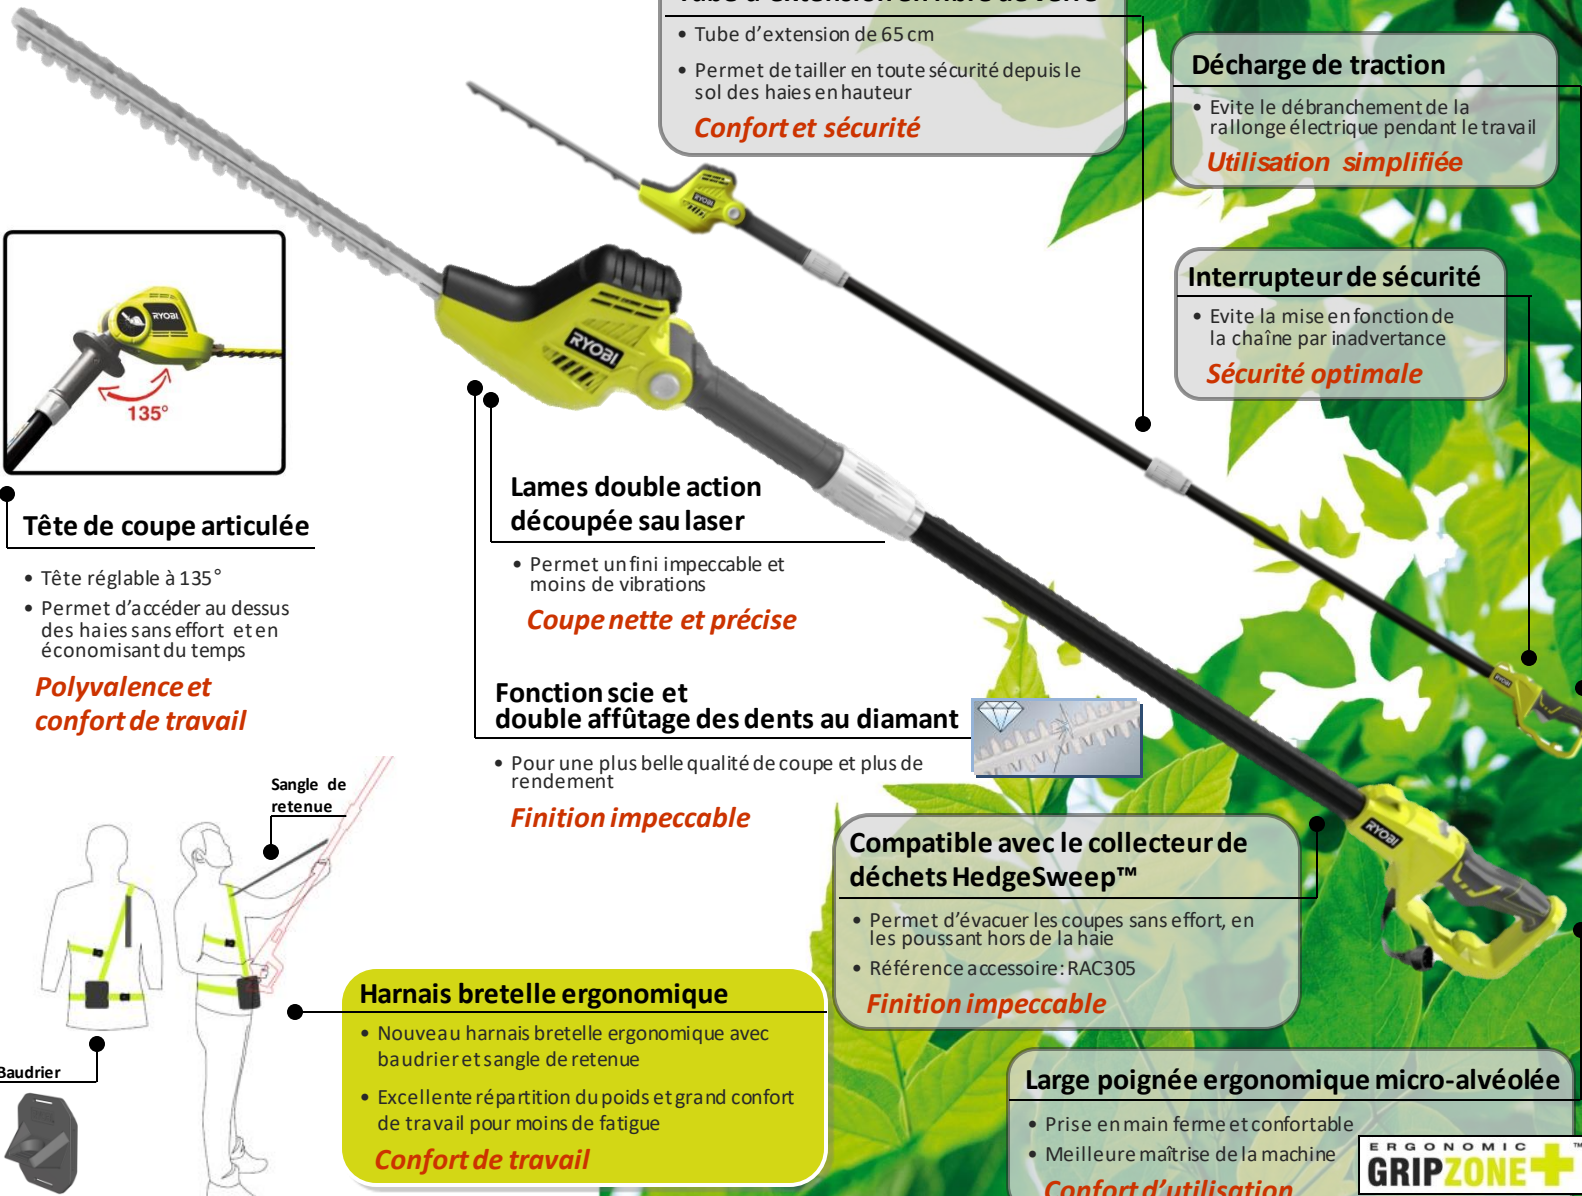

RPT4545E (Code article : 5133002226)

Taille-haies orientable électrique 450 W sur perche

RYOBI

DESIGNED
TO DO
MORE

ryobitools.eu

Tube d'extension en fibre de verre

- Tube d'extension de 65 cm
- Permet de tailler en toute sécurité depuis le sol des haies en hauteur

Confort et sécurité

Décharge de traction

- Evite le débranchement de la rallonge électrique pendant le travail

Utilisation simplifiée

Interrupteur de sécurité

- Evite la mise en fonction de la chaîne par inadvertance

Sécurité optimale

Tête de coupe articulée

- Tête réglable à 135°
- Permet d'accéder au dessus des haies sans effort et en économisant du temps

Polyvalence et confort de travail

Lames double action découpée au laser

Compatible avec le collecteur de déchets HedgeSweep™

- Permet d'évacuer les coupes sans effort, en les poussant hors de la haie
- Référence accessoire: RAC305

Finition impeccable

Harnais bretelle ergonomique