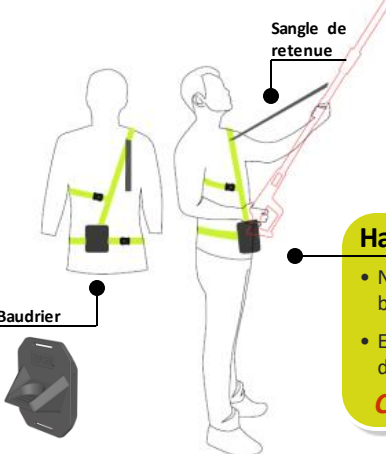

RPT4545E (Code article : 5133002226)

Taille-haies orientable électrique 450 W sur perche

RYOBI

DESIGNED
TO DO
MORE

ryobitools.eu

Tube d'extension en fibre de verre

- Tube d'extension de 65 cm
- Permet de tailler en toute sécurité depuis le sol des haies en hauteur

Sécurité optimale

Tête de coupe articulée

- Tête réglable à 135°
- Permet d'accéder au dessus des haies sans effort et en économisant du temps

Polyvalence et confort de travail

Lames double action découpée au laser

Compatible avec le collecteur de déchets HedgeSweep™

- Permet d'évacuer les coupes sans effort, en les poussant hors de la haie
- Référence accessoire: RAC305

Finition impeccable

Harnais bretelle ergonomique

- Nouveau harnais bretelle ergonomique avec baudrier et sangle de retenue
- Excellente répartition du poids et grand confort de travail pour moins de fatigue

Confort de travail

Large poignée ergonomique micro-alvéolée