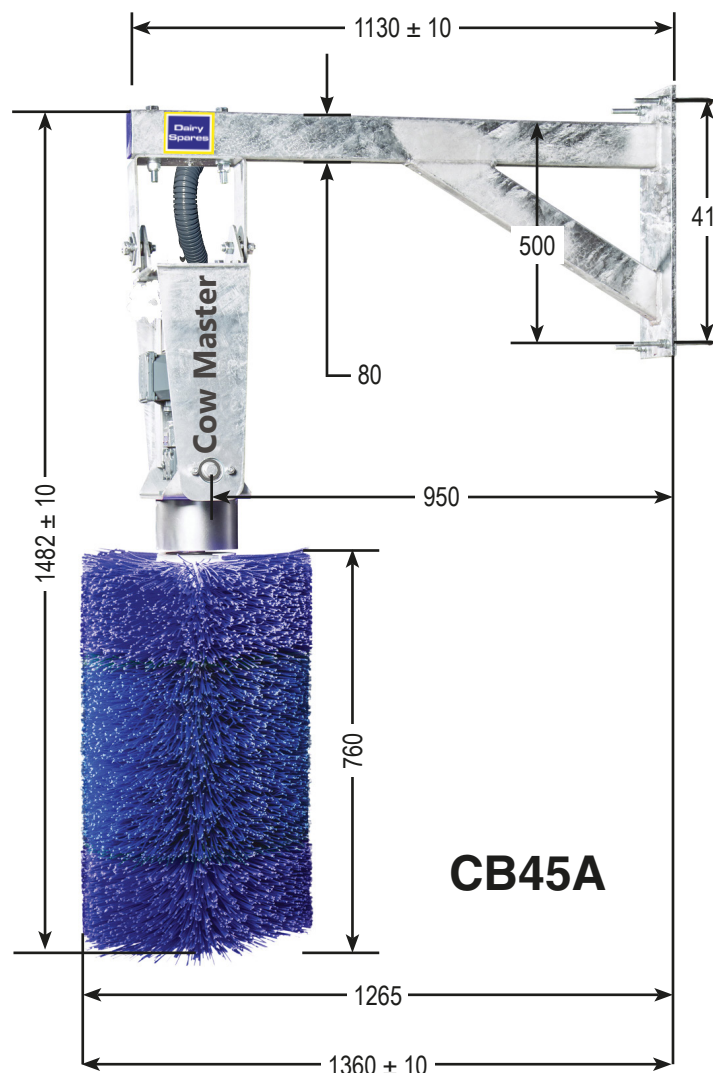

NOUVELLE BROSSE ROTATIVE COW MASTER CB45A

NOUVEAU

SPÉCIFICITÉS :

- ◇ Fonction marche/arrêt automatique
- ◇ Installation facile et rapide
- ◇ Faible consommation d'énergie
- ◇ Facile à nettoyer
- ◇ Conçue pour un groupe de 40 à 50 vaches
- ◇ Rotation à 360 °

Nombre de vaches	40-50
Longueur de la brosse	73 cm
Diamètre de la brosse	44 cm
Puissance du moteur	0,25 kW
Vitesse de rotation	31 tours / mn
Support inclus	oui
Traitement de surface	Galvanisé à chaud
Poids total	68 kg
Action	Mouvement rotatif et de balancier
Hauteur d'installation	90 cm du sol
Installation	Intérieur (sous abri)