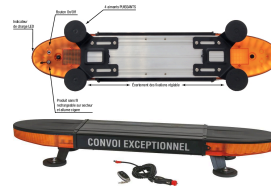

Rampe de signalisation LED 12/24V magnétique

DESCRIPTIF

Descriptif :

- 52 LED.
- 8 modes de flash.
- Chargeur secteur, télécommande et prise allume-cigare longueur 3,5m, inclus.
- 7,4V - 7800mAh.
- Fixation par 4 plots magnétiques puissants.
- Temps de charge : 4 - 5 heures.
- Autonomie : 5 - 7 heures.
- IP65.
- Livrée avec 3 kits de 2 réglettes : "Convoi agricole", "Convoi exceptionnel" et "Dépannage".
- Dimensions : 1004x283x122,5mm.

Réf.	Fixation	Dimensions	Tension
16950	magnétique	1004x283x122,5mm	12/24V