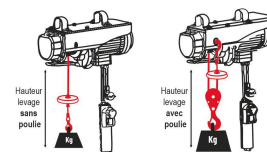

Palan électrique à câble

DESCRIPTIF

Descriptif :

Avec boîtier de commande à distance (longueur câble 1m60).
Livrés avec poulie de mouflage et 2 brides pour fixation sur potence.
Protection IP54.
Alimentation : 230V.

Référence	Alimentation	Composition	Fourni avec	Type	Type de protection
10802	230V		poulie de mouflage et 2 brides pour fixation sur potence	à câble	IP54
Dimensions Lgxlxh	Hauteur levage avec poulie	Hauteur levage sans poulie	Longueur du câble	Diamètre du câble	Charge maxi avec poulie
430x145x200mm	6m	12m	12m	3,8mm	400kg
Charge maxi sans poulie	Poids	Vitesse de levage avec poulie	Vitesse de levage sans poulie	Puissance	
200kg	17,2kg	5 m/mn	10 m/mn	950W	