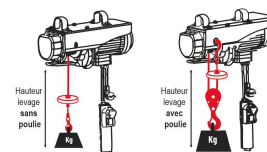

Palan électrique à câble

DESCRIPTIF

Descriptif :

Avec boîtier de commande à distance (longueur câble 1m60).
Livrés avec poulie de mouflage et 2 brides pour fixation sur potence.
Protection IP54.
Alimentation : 230V.

Référence	Alimentation	Fourni avec	Type	Type de protection	Dimensions Lgxlxh
10804	230V	poulie de mouflage et 2 brides pour fixation sur potence	à câble	IP54	485x150x255mm
Hauteur levage avec poulie	Hauteur levage sans poulie	Longueur du câble	Diamètre du câble	Charge maxi avec poulie	Charge maxi sans poulie
9m	18m	18m	5,1mm	800kg	400kg
Poids	Vitesse de levage avec poulie	Vitesse de levage sans poulie	Puissance		
21kg	4 m/mn	8 m/mn	1300W		