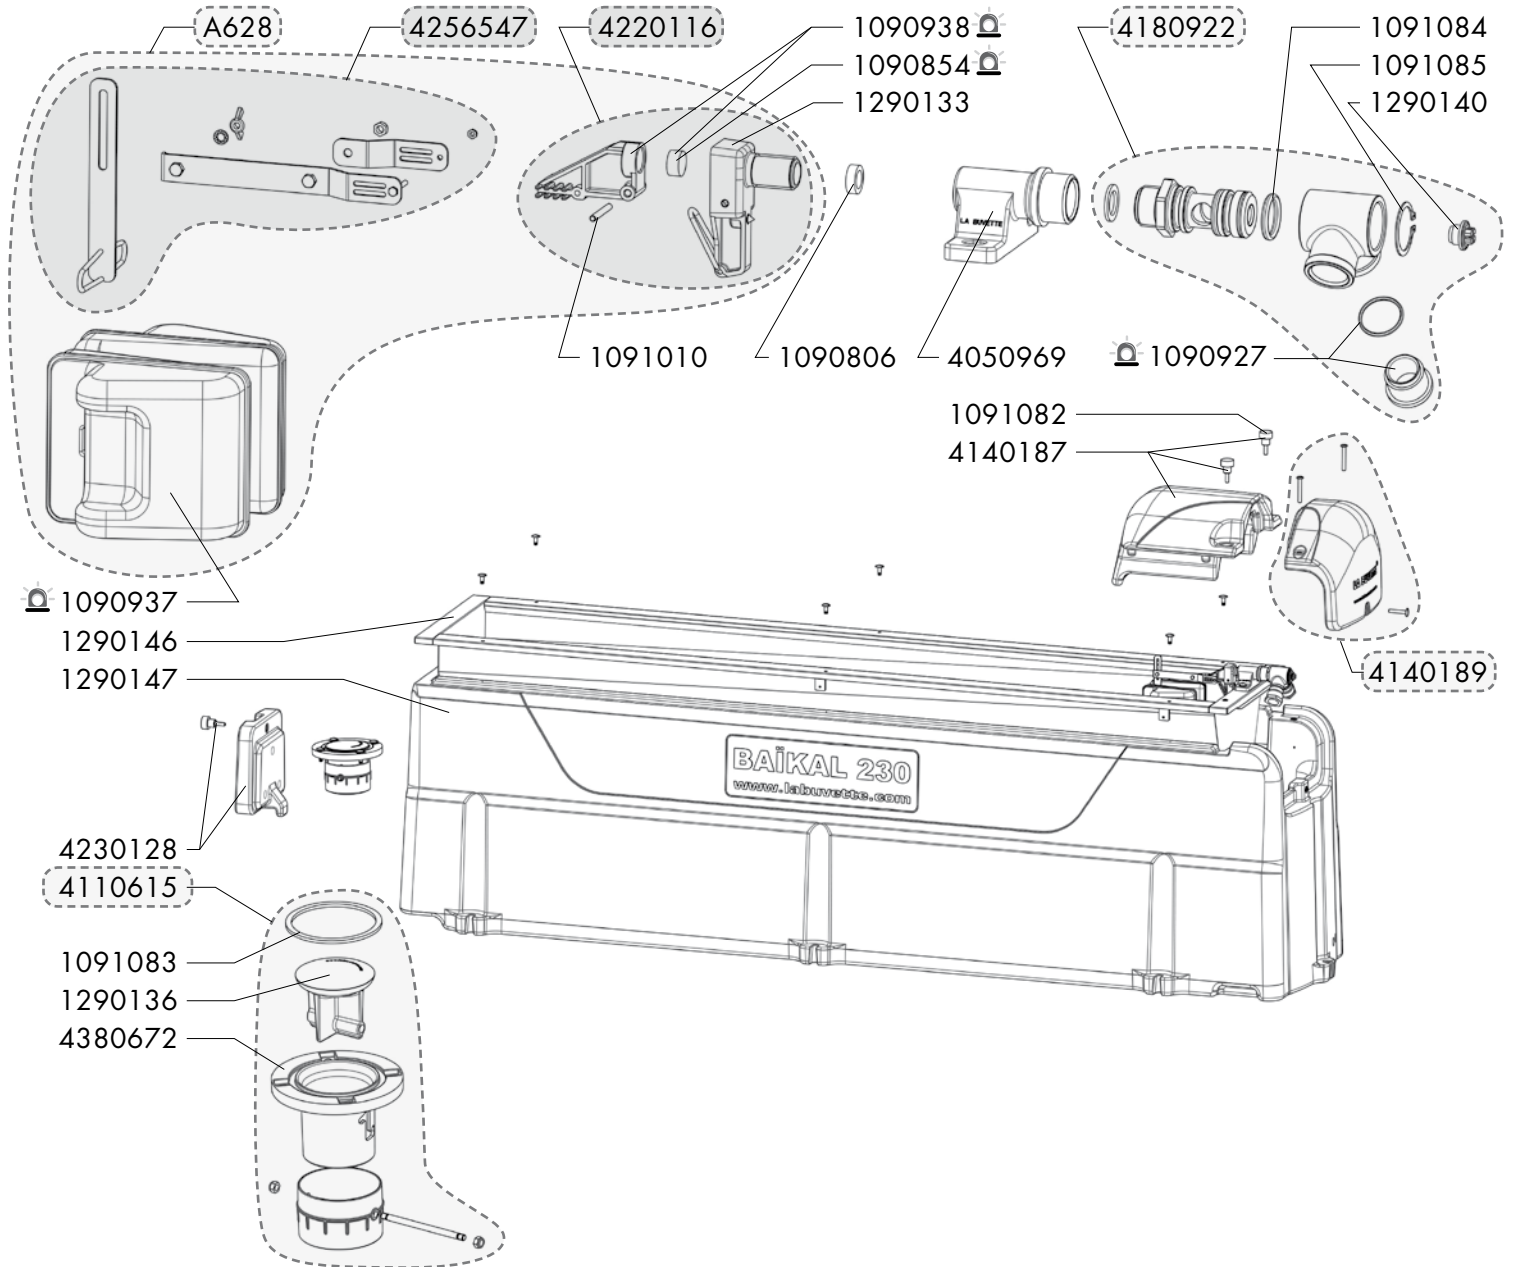

BAÏKAL 230

Réf. 2432

B

Exp	Code	Désignation
J+5	A628	COQUE ROBINETTERIE COMPLETE 72L/MN
J+5	1090806	SAC 10 JOINTS PLATS EPAIS 1/2"
J+5	1090854	COQUE 5 JOINTS CLAPETS PREBAC/ROB72/S4/THERMOLAC...
J+5	1090927	COQUE 3 BOUCHONS MALE 3/4" + JOINTS
J+5	1090937	COQUE FLOTTEUR TH/PREB/BIGLAC
J+5	1090938	COQUE PORTE-CLAPET TH/PREB/BIG
J+5	1091010	SAC DE 5 AXES INOX DE ROB PREBAC/TH
J+5	1091082	SAC 4 BOUTONS MOLETES LB/GV <i>Pièce non disponible</i>
J+5	1091083	SAC 2 JOINTS VIDANGE GV
J+5	1091084	SAC 6 JOINTS TORIQUES 23 X 3.6 <i>Pièce non disponible</i>
J+5	1091085	SAC 5 CIRCLIPS Ø 30 D'AXE DE RACCORD TOURNANT LB/GV <i>Pièce non disponible</i>
J+5	1290133	SAC 1 GICLEUR Ø9 LB/GV/ROB 72L/MN
J+5	1290136	SAC 1 BONDE CAOUTCHOUC GV <i>Pièce non disponible</i>
J+5	1290137	SAC 1 CORPS DE VIDANGE <i>Pièce non disponible</i>
J+5	1290139	CORPS DE RACCORD TOURNANT +BOUCHON ET JOINT
J+5	1290140	BOUCHON 1/4" AVEC JOINT <i>Pièce non disponible</i>
J+5	1290146	CUVE INOX BAIKAL + VISSERIE <i>Pièce non disponible</i>
J+5	1290147	EMBASE PE BAIKAL <i>Pièce non disponible</i>
J+5	4050969	ARTICULATION CUVE LB AVEC VISSERIE <i>Pièce non disponible</i>
J+5	4110615	ENSEMBLE VIDANGE COMPLET GV <i>Pièce non disponible</i>
J+5	4140187	CAPOT DE ROB AVEC VISSERIE LB/BAÏKAL
J+5	4140189	CAPOT ARRIERE BAIKAL + VISSERIE <i>Pièce non disponible</i>
J+5	4180922	ENS RACCORD TOURNANT LB COMPLET <i>Pièce non disponible</i>
J+5	4220116	ENSEMBLE GICLEUR/PORTE CLAPET ROB 72/100 L/MN
J+5	4230128	TRAPPE D'ACCES VIDANGE + VISSERIE <i>Pièce non disponible</i>
J+5	4256547	ENSEMBLE BRAS DE LEVIER COMPLET ROB 72L
J+5	4380672	CORPS DE VIDANGE GV/BAÏKAL/MICHIGAN <i>Pièce non disponible</i>

Délais d'expédition en jours ouvrés à compter du jour de la commande (sauf rupture de stock exceptionnelle). Les références marquées du gyrophare ☼ sont expédiées le jour même lorsque la commande est reçue avant 12h00 et qu'elle ne contient que des pièces ☼ (J).