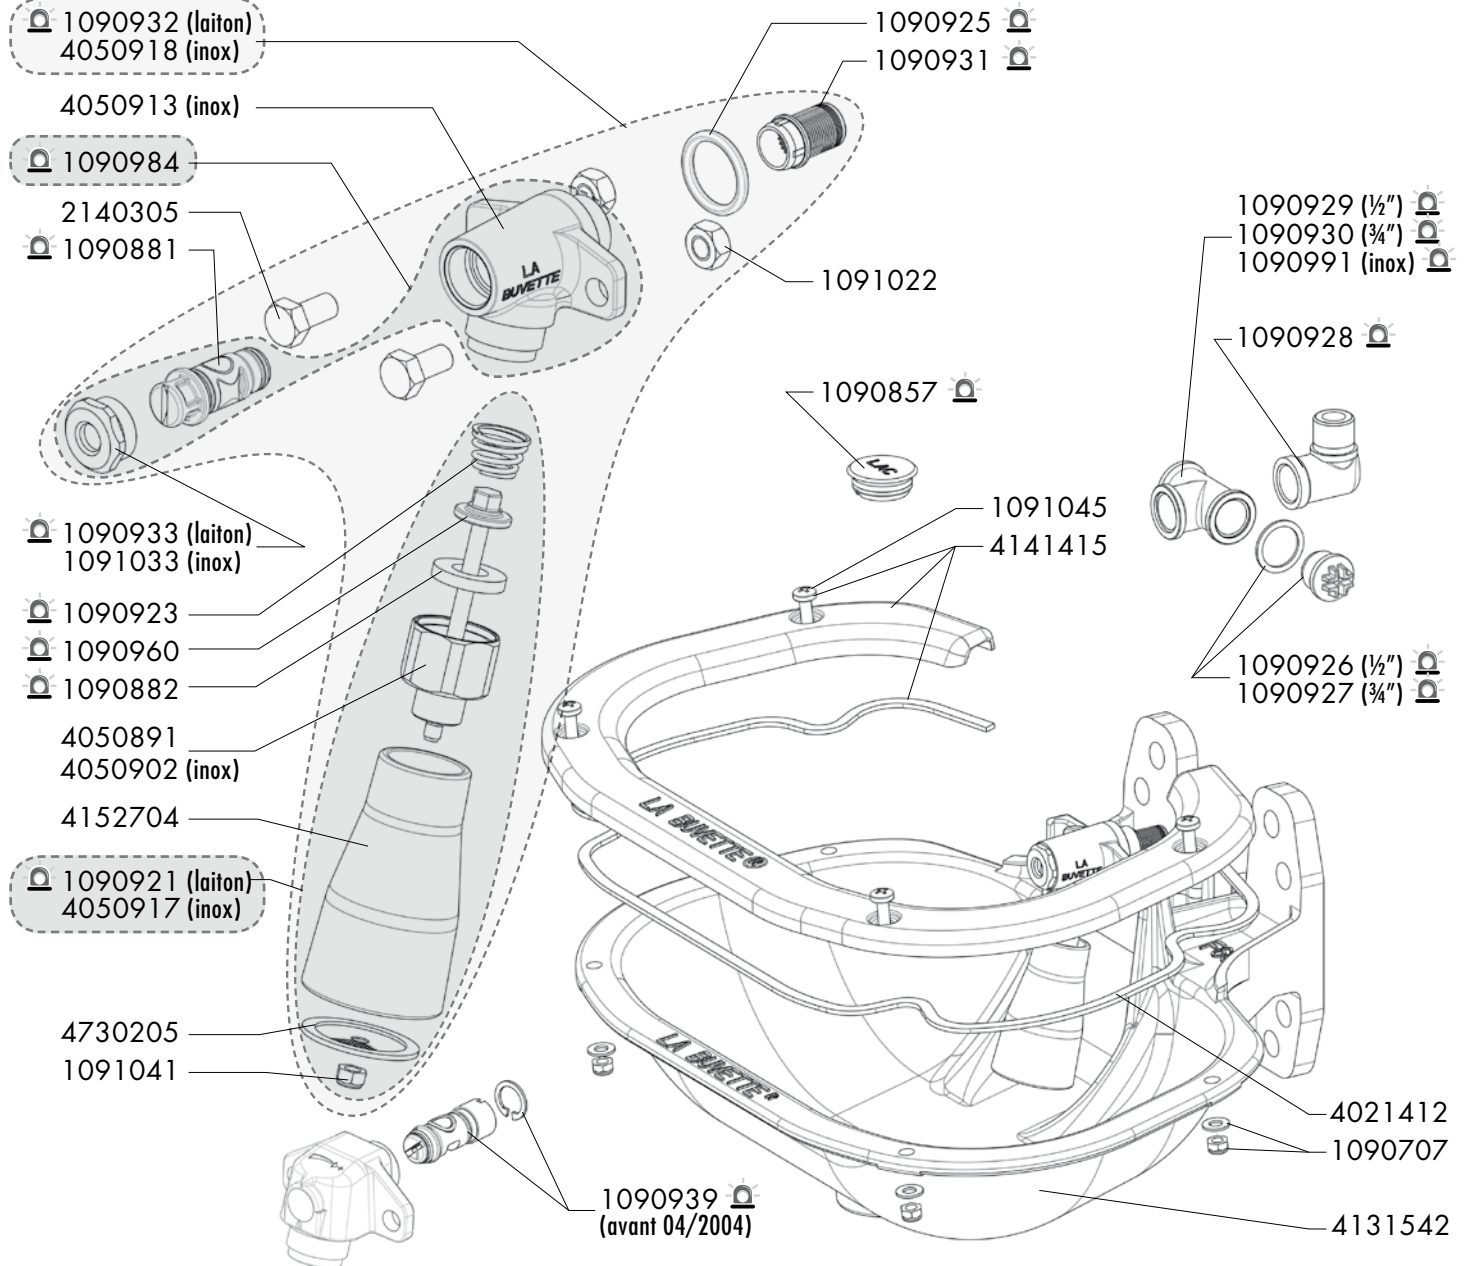

F60

Réf. 3060 - 3211 - 3212 - 3214 - 3276 - 3277

Délais d'expédition en jours ouvrés à compter du jour de la commande (sauf rupture de stock exceptionnelle). Les références marquées du gyrophare ☒ sont expédiées le jour même lorsque la commande est reçue avant 12h00 et qu'elle ne contient que des pièces ☒ (J).