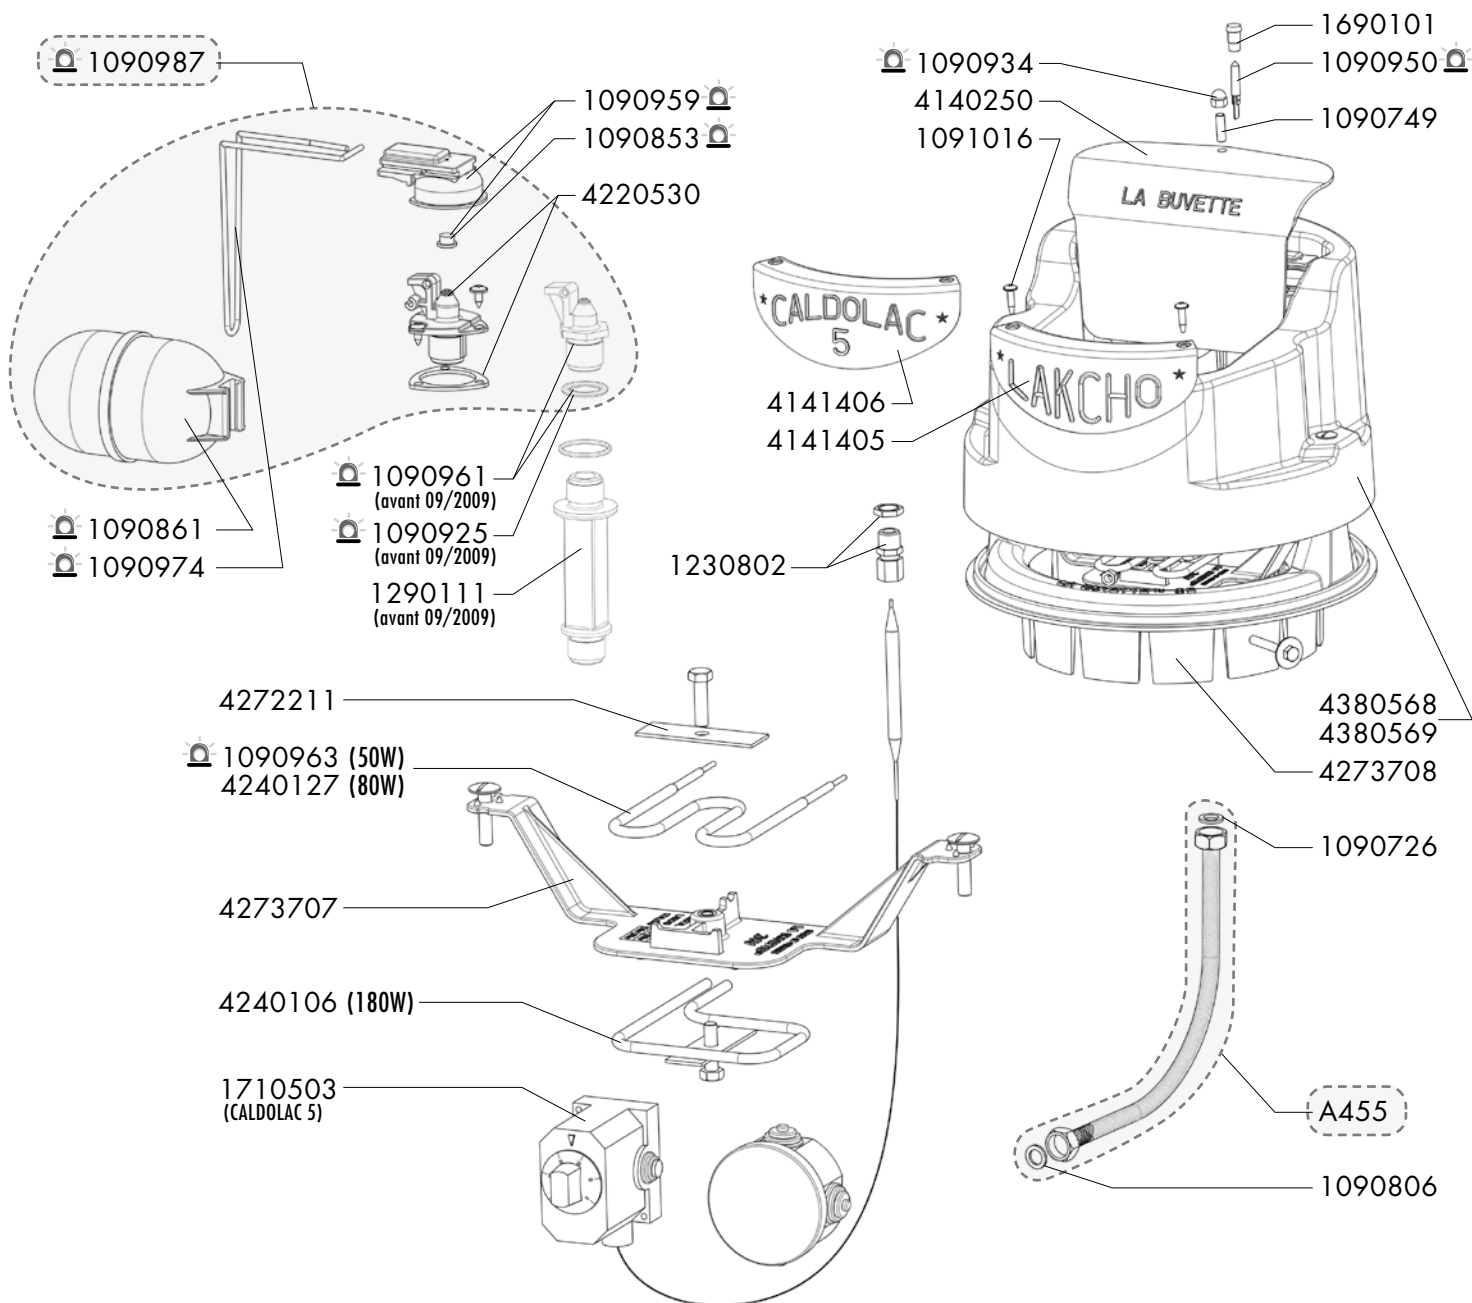

# LAKCHO - CALDOLAC 5

Réf. 1629 - 1630 - 1631 - 1710

Exp	Code	Désignation
J+5	A455	COQUE FLEXIBLE 1/2" 600+ RAC M/M+JOINTS
J+5	1090726	SAC 20 JOINTS P CAO LAKCHO
J+5	1090749	SAC DE 5 TIGES FILT LT LAC 5
J+5	1090806	SAC 10 JOINTS PLATS EPAIS 1/2"
J+5	1090853	COQUE 5 CLAPETS LAC5
J+5	1090861	COQUE 1 FLOTTEUR LAC5
J+5	1090925	COQUE 5 JOINTS TOR. LAKCHO AVANT 09/2009
J+5	1090934	COQUE 3 ECR BORGNES LAC5/55
J+5	1090950	COQUE 2 AMPOULES 24V LAKCHO
J+5	1090959	COQUE 1 PORTE CLAPET LAKCHO
J+5	1090961	COQUE 1 GICLEUR+JOINT LAKCHO AVANT 09/2009
J+5	1090963	COQUE 1 RESISTANCE 24V / 50W
J+5	1090974	COQUE 2 MOYENNES EPINGLES INOX
J+5	1090987	COQUE 1 ROB LAKCHO-CALDOLAC 5- TTES VERSION
J+5	1091013	SAC DE 5 JOINTS TORIQUE 16.9x22.3x2.7
J+5	1091016	SAC DE 10 VIS AUTO TAR TC 6x25 INOX
J+5	1230802	RACCORD LAITON BICONIQUE CALDOLAC 5
J+5	1290111	RACCORD CHEMINEE LAKCHO AVANT 09/2009
J+5	1690101	VOYANT SANS AMPOULE POUR ABREUVOIRS ELECT
J+5	1710503	ENS THERMOSTAT CABLÉ CALDOLAC 5
J+1	4140250	CAPOT DE ROBINETTERIE LAKCHO
J+5	4141405	PROTECTEUR D'USURE LAKCHO
J+5	4141406	PROTECTEUR D'USURE CALDOLAC 5
J+1	4220530	GICLEUR+JOINT LAKCHO DEPUIS VERSION 09/2009
J+1	4240106	RESISTANCE 24V / 180W + FILS CALDOLAC 5
J+1	4240127	RESISTANCE 24V / 80W
J+5	4272211	SUPPORT RESISTANCE INOX
J+5	4273707	SUPPORT RESISTANCE LAKCHO STALCHO...
J+5	4273708	SUPPORT BOL ANTIGEL + INSERT
J+5	4380568	BOL LAKCHO AVEC GICLEUR + PROTECTEUR MONTÉS
J+5	4380569	CHASSIS CALDOLAC 5 AVEC PROTECTEUR D'USURE

Délais d'expédition en jours ouvrés à compter du jour de la commande (sauf rupture de stock exceptionnelle). Les références marquées du gyrophare sont expédiées le jour même lorsque la commande est reçue avant 12h00 et qu'elle ne contient que des pièces (J).