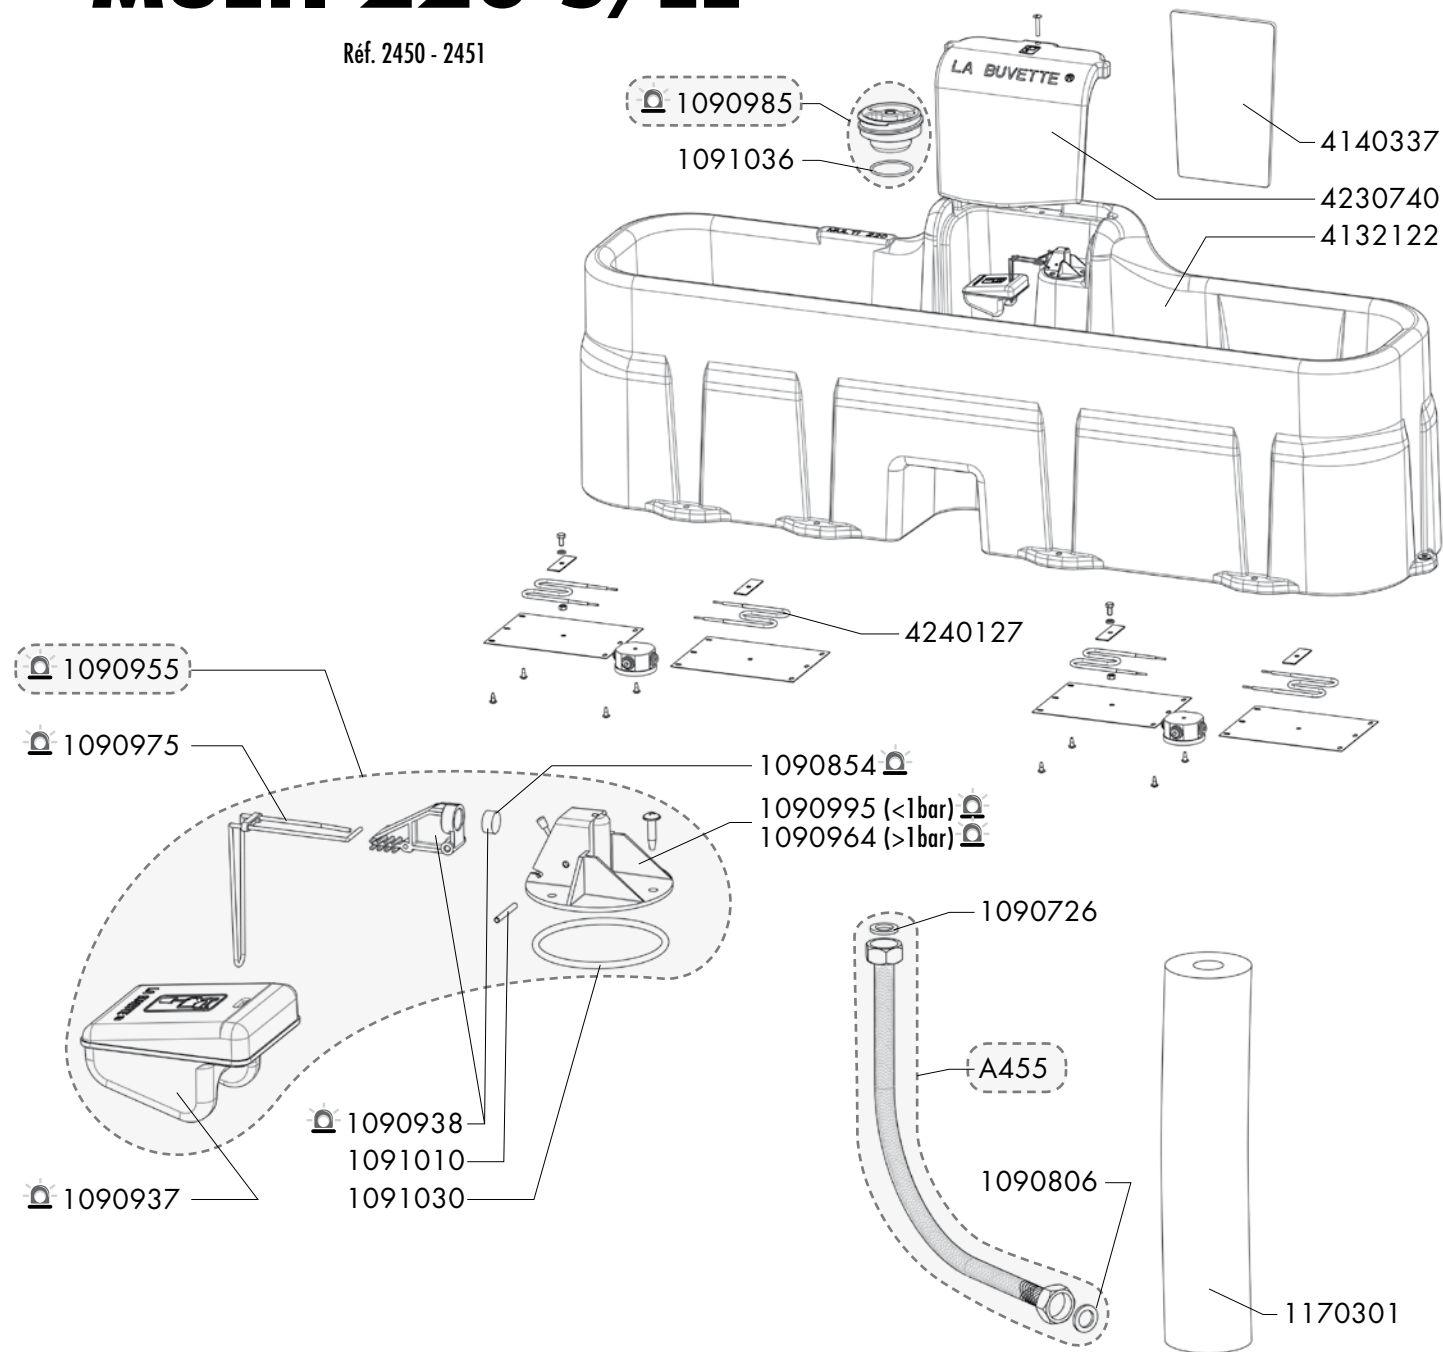

# MULTI 220 S/EL

Réf. 2450 - 2451

Exp	Code	Désignation
J+5	A455	COQUE FLEXIBLE 1/2" 600+ RAC MM
J+5	1090726	SAC 20 JOINTS PLATS 1/2"
J+5	1090806	SAC 10 JOINTS PLATS EPAIS 1/2"
	1090854	COQUE 5 JOINTS CLAPETS PREBAC/S4/THERMOLAC...
	1090937	COQUE FLOTTEUR TH/PREB/BIGLAC
	1090938	COQUE PORTECLAPET TH/PREB/BIG
	1090955	COQUE 1 ROB THERMOLAC/ISOBAC/MULTI220
	1090964	COQUE 1 SUPPORT GICLEUR THERMOLAC/MULTI220
	1090975	COQUE 2 GRANDES EPINGLES INOX
	1090985	COQUE 1 BOUCHON ISOLE + JOINT THERMOLAC
	1090995	COQUE 1 SUPPORT-GICLEUR ROB THERMOLAC BASSE PRESSION
J+5	1091010	SAC DE 5 AXES INOX DE ROB PREBAC/TH
J+5	1091030	SAC DE 2 JOINTS EMBASE GICLEUR THERMOLAC/MULTI
J+1	1091036	SAC DE 2 JOINTS DE BOUCHON TH/MULTI
J+5	1170301	MANCHON ISOLANT 22X60 CAO
J+5	4132122	BAC PE MULTI 220
J+5	4140337	PLAQUE FERMETURE MULTI 220
J+5	4230740	CAPOT DE ROBINETTERIE MULTI 220 <i>Pièce non disponible</i>
J+1	4240127	RESISTANCE 80W +FILS LAKCHO/BIGCHO/MULTI...

Délais d'expédition en jours ouvrés à compter du jour de la commande (sauf rupture de stock exceptionnelle). Les références marquées du gyrophone sont expédiées le jour même lorsque la commande est reçue avant 12h00 et qu'elle ne contient que des pièces (J).