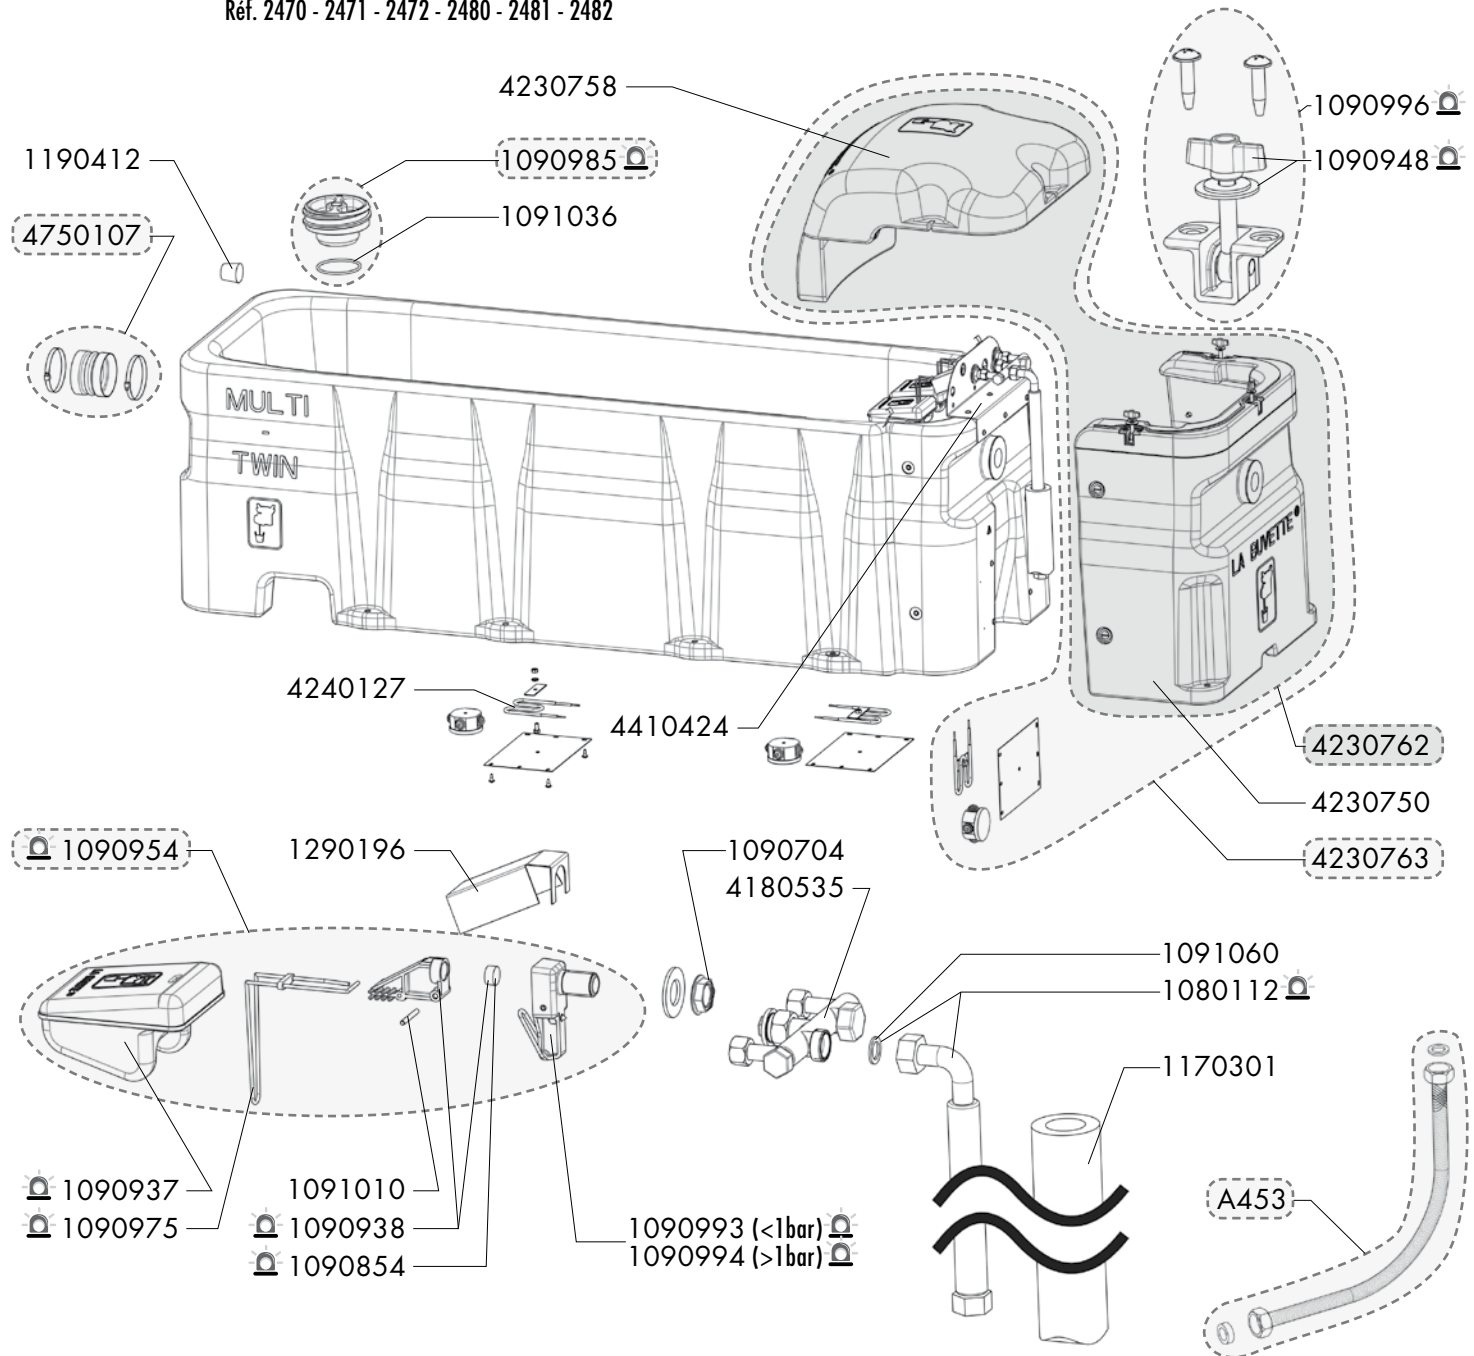

# MULTI-TWIN S/EL

Réf. 2470 - 2471 - 2472 - 2480 - 2481 - 2482

Exp	Code	Désignation	
J+5	A453	FLEXIBLE FF ½" LG 300 INOX	
🔧	1080112	FLEXIBLE INOX COUDE ¾" L 500 + JOINTS	
J+5	1090704	SAC 10 ECROUS LAITON A EMBASE FIXATION ROB ½"	
J+5	1090705	SAC DE 10 ECROUS LAITON LT ¾"	
J+5	1090712	SAC DE 10 RONDS NYL 27,5x36x2	
🔧	1090854	COQUE 5 JOINTS CLAPETS PREBAC/S4/THERMOLAC	
🔧	1090937	COQUE FLOTTEUR TH/PREB/BIGLAC	
🔧	1090938	COQUE PORTECLAPET TH/PREB/BIG	
🔧	1090948	COQUE 2 ECROUS PAPILLONS TH + 2 RONDELLES	
🔧	1090954	COQUE 1 ROB PREBAC/BIGLAC PRESSION STD Ø7 OU BP Ø12	
🔧	1090975	COQUE 2 GRANDES EPINGLES INOX	Pièce non disponible
🔧	1090985	COQUE 1 BOUCHON ISOLE + JOINT THERMOLAC	Pièce non disponible
🔧	1090993	COQUE 1 GICLEUR BIGLAC-PREBAC Ø12 BASSE PRESSION	Pièce non disponible
🔧	1090994	COQUE 1 GICLEUR BIGLAC Ø7 PRESSION STANDARD	Pièce non disponible
🔧	1090996	COQUE 1 KIT DE FERMETURE THERMOLAC	Pièce non disponible
J+5	1091010	SAC DE 5 AXES INOX DE ROB PREBAC/TH	
J+1	1091036	SAC DE 2 JOINTS DE BOUCHON TH/MULTI	
J+5	1091060	SAC DE 10 JOINTS PLATS ¾"	
J+5	1170301	MANCHON ISOLANT 22X60 CAO	
J+5	1190412	BOUCHON OBTURATION MULTI TWIN	
J+5	1290196	DEFLECTEUR INOX POUR ROB 72/100L-MN	Pièce non disponible
J+5	4021416	JOINT CAPOT MULTI TWIN	
J+5	4180535	NOURRRICE + RACCORDS TOURNANTS	
J+5	4230750	CAPOT ARRIERE MULTI-TWIN	Pièce non disponible
J+5	4230758	CAPOT ROB MULTI TWIN+JOINT	
<sup>sur demande</sup>	4230762	KIT CAPOT+LOCAL TECHNIQUE TOUT EQUIPE - S	Pièce non disponible
<sup>sur demande</sup>	4230763	KIT CAPOT+LOCAL TECHNIQUE TOUT EQUIPE - EL	Pièce non disponible
J+1	4240127	RESISTANCE 80W +FILS LAKCHO/BIGCHO/MULTI	
J+5	4410424	PLAQUE SUPPORT ROBINETTERIE MULTI-TWIN	Pièce non disponible
J+5	4750107	KIT COUPLAGE BACS MULTI TWIN	