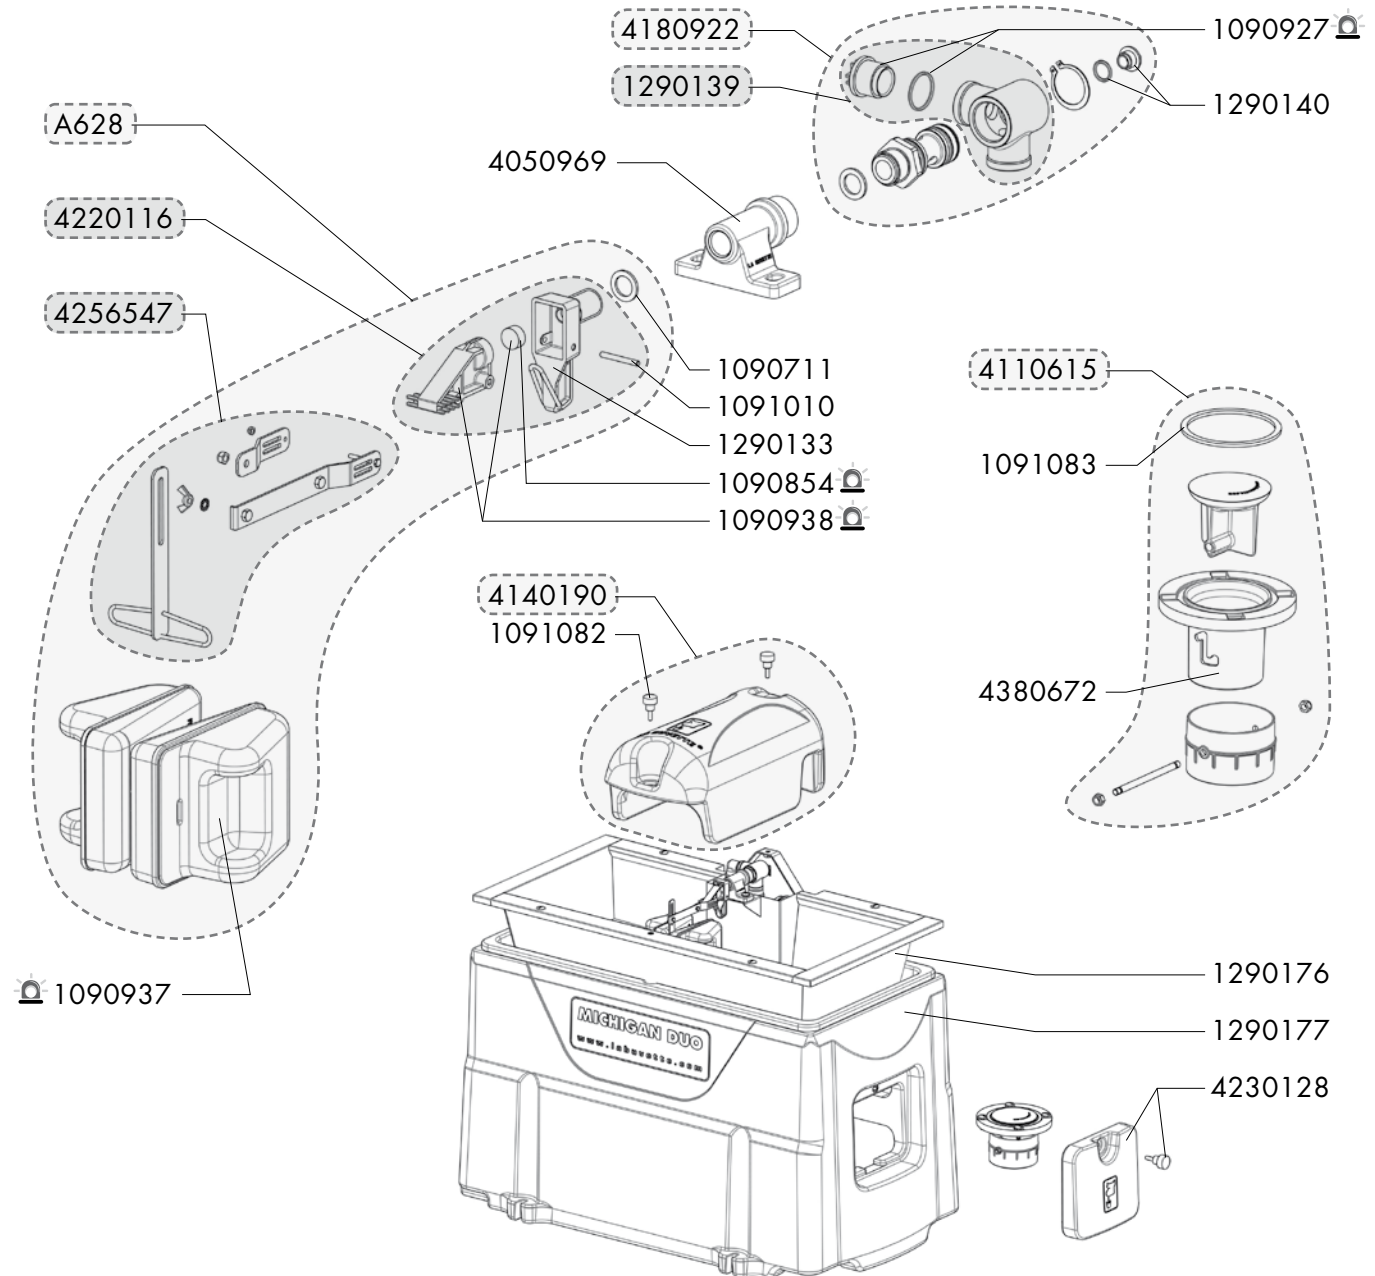

MICHIGAN DUO

Réf. 2430

Exp	Code	Désignation	
J+5	A628	ENS ROBINETTERIE COMPLETE 72L/MN	
J+5	1090711	SAC 10 RONDELLES NYLON 28x22x1,5	
	1090854	COQUE 5 JOINTS CLAPETS PREBAC/S4/THERMOLAC...	
	1090927	COQUE 3 BOUCH MALE 3/4" + JOINT	
	1090937	COQUE FLOTTEUR TH/PREB/BIGLAC	
	1090938	COQUE PORTECLAPET TH/PREB/BIG	
J+5	1091010	SAC DE 5 AXES INOX DE ROB PREBAC/TH	
J+5	1091082	SAC 4 BOUTONS SERRAGE CAPOT DE ROBINETTERIE	pièce non disponible
J+5	1091083	SAC 2 JOINTS VIDANGE GV	
J+5	1290133	1 GICLEUR Ø9 LB/GV/ROB 72L/MN	
J+5	1290139	CORPS DE RACCORD TOURNANT + BOUCHON ET JOINT	
J+5	1290140	BOUCHON 3/4" + JOINT DE RACCORD TOURNANT LB/GV	pièce non disponible
J+5	1290176	CUVE INOX MICHIGAN + VISSERIE	pièce non disponible
J+5	1290177	EMBASE PE MICHIGAN	pièce non disponible
J+5	4050969	SUPPORT ARTICULATION CUVE LB AVEC VISSERIE	pièce non disponible
J+5	4110615	ENSEMBLE VIDANGE COMPLET GV/MICHIGAN	pièce non disponible
J+5	4140190	CAPOT DE ROB MICHIGAN + BOUTON DE SERRAGE	pièce non disponible
J+5	4180922	ENS RACCORD TOURNANT LB COMPLET	pièce non disponible
J+5	4220116	ENSEMBLE GICLEUR/PORTE CLAPET ROB 72&100 L/MN	
J+5	4230128	TRAPPE D'ACCES VIDANGE + VIS BAIKAL/MICHIGAN	pièce non disponible
J+5	4256547	ENSEMBLE BRAS DE LEVIER COMPLET ROB 72L	
J+5	4380672	CORPS DE VIDANGE GV/BAIKAL/MICHIGAN	pièce non disponible

Délais d'expédition en jours ouvrés à compter du jour de la commande (sauf rupture de stock exceptionnelle). Les références marquées du gyrophone sont expédiées le jour même lorsque la commande est reçue avant 12h00 et qu'elle ne contient que des pièces (J).