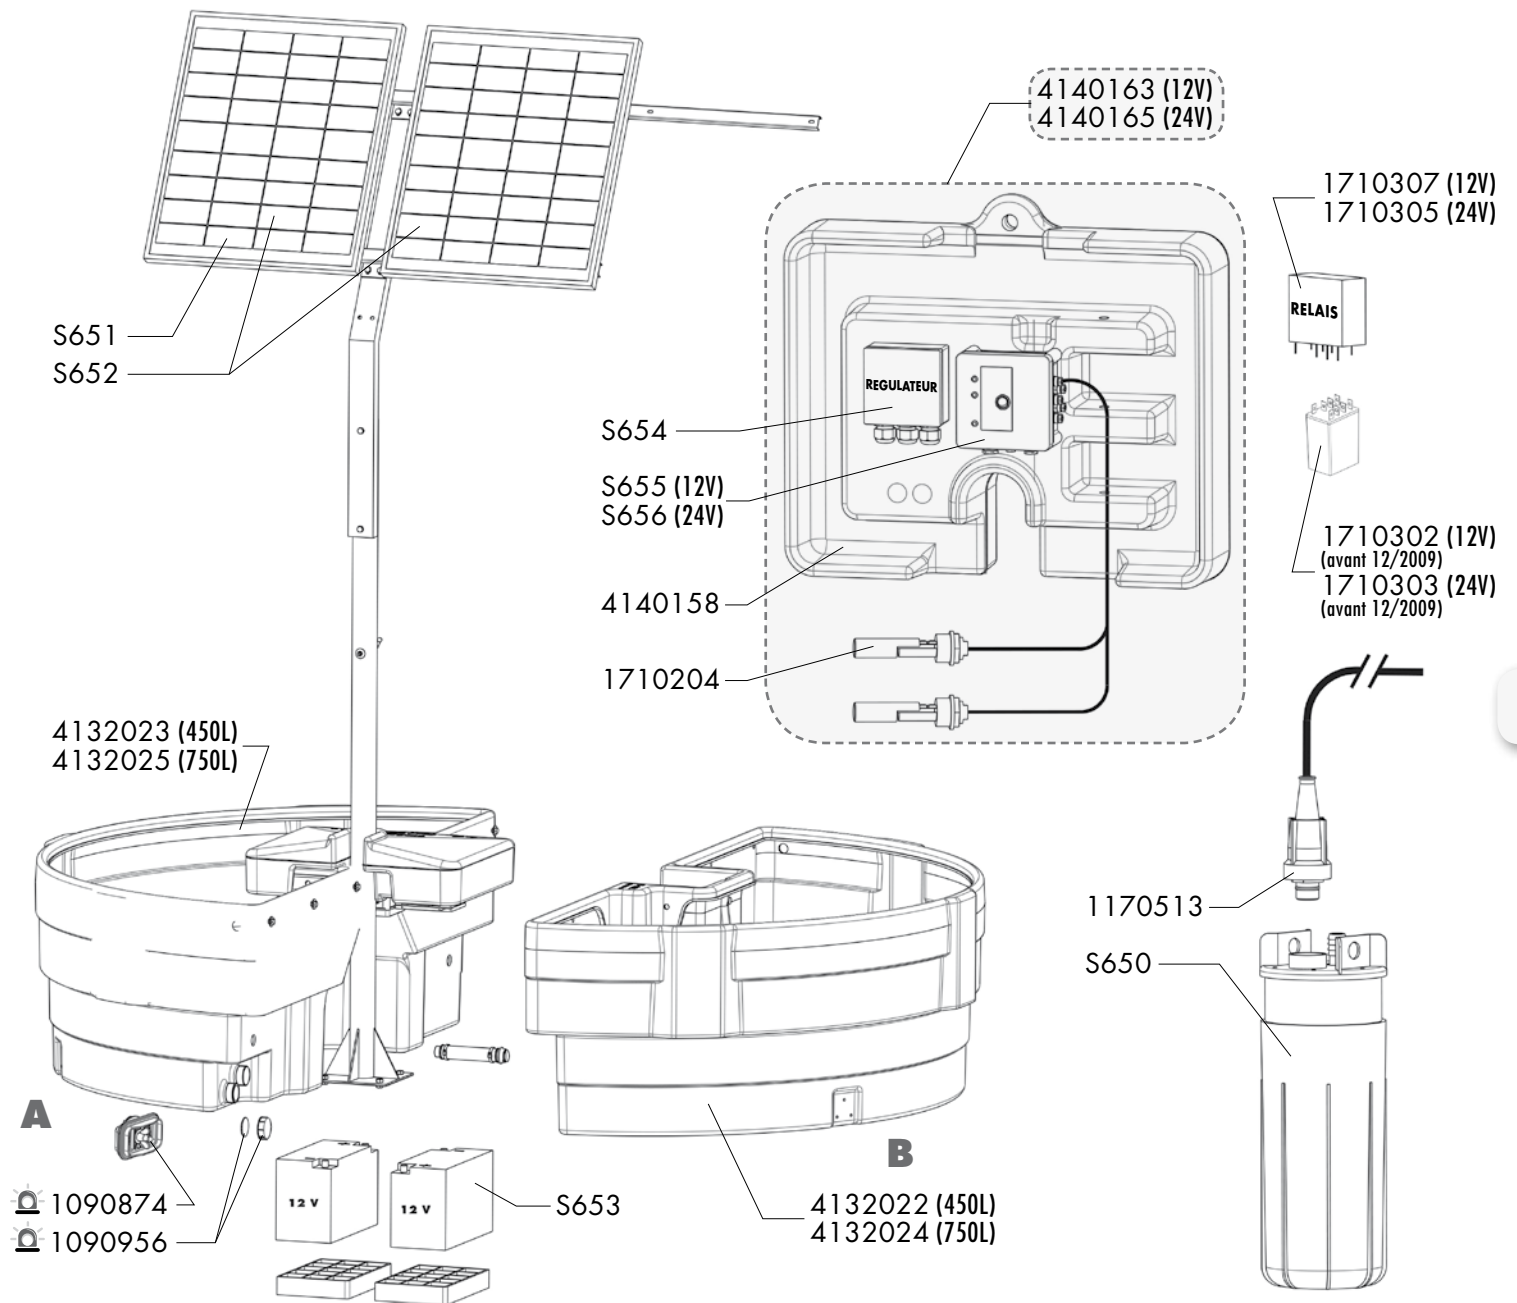

SOLAR-FLOW 900L / 1500L

Réf. 2201 - 2202

Exp	Code	Désignation
J+5	S650	POMPE IMMERGEE SOLAR-FLOW
J+5	S651	1 PANNEAU SOLAIRE SOLAR-FLOW 12V
J+5	S652	2 PANNEAUX SOLAIRES SOLAR-FLOW 24V
J+5	S653	BATTERIE MONOBLOC ETANCHE 12V
J+5	S654	ENS REGULATEUR SOLAR-FLOW 12V - 24V
J+5	S655	ENS BOITIER MARCHE/ARRÊT SOLAR-FLOW 12V
J+5	S656	ENS BOITIER MARCHE/ARRÊT SOLAR-FLOW 24V
J+5	1090874	COQUE 1 VIDANGE RECTANGULAIRE PREBAC
J+5	1090956	COQUE 1 BOUCHON A VISSER FILETS FINS +JOINT
J+5	1170513	RACCORD ELECTRIQUE SUBMERSIBLE POMPE SF <i>Pièce non disponible</i>
J+5	1690510	JEU DE CHARBONS POUR POMPE S650 <i>Pièce non disponible</i>
J+1	1710204	CAPTEUR DE NIVEAU POUR SOLAR-FLOW
J+1	1710302	RELAIS 12V A COSSES MODELES AVANT 12/2009
J+1	1710303	RELAIS 24V A COSSES MODELES AVANT 12/2009
J+5	1710305	RELAIS 24V EMBROCHABLE DEPUIS 01/2010
J+5	1710307	RELAIS 12V EMBROCHABLE DEPUIS 01/2010
J+5	4132022	DEMI BAC "A" 450L PE SOLAR-FLOW 900L <i>Pièce non disponible</i>
J+5	4132023	DEMI BAC "B" 450L PE SOLAR-FLOW 900L <i>Pièce non disponible</i>
J+5	4132024	DEMI BAC "A" 750L PE SOLAR-FLOW 1500L <i>Pièce non disponible</i>
J+5	4132025	DEMI BAC "B" 750L PE SOLAR-FLOW 1500L <i>Pièce non disponible</i>
J+5	4140158	COUVERCLE SOLAR-FLOW
J+5	4140163	COUVERCLE SOLAR-FLOW TOUT EQUIPÉ 12V <i>Pièce non disponible</i>
J+5	4140165	COUVERCLE SOLAR-FLOW TOUT EQUIPÉ 24V

Délais d'expédition en jours ouvrés à compter du jour de la commande (sauf rupture de stock exceptionnelle). Les références marquées du gyrophare sont expédiées le jour même lorsque la commande est reçue avant 12h00 et qu'elle ne contient que des pièces (J).