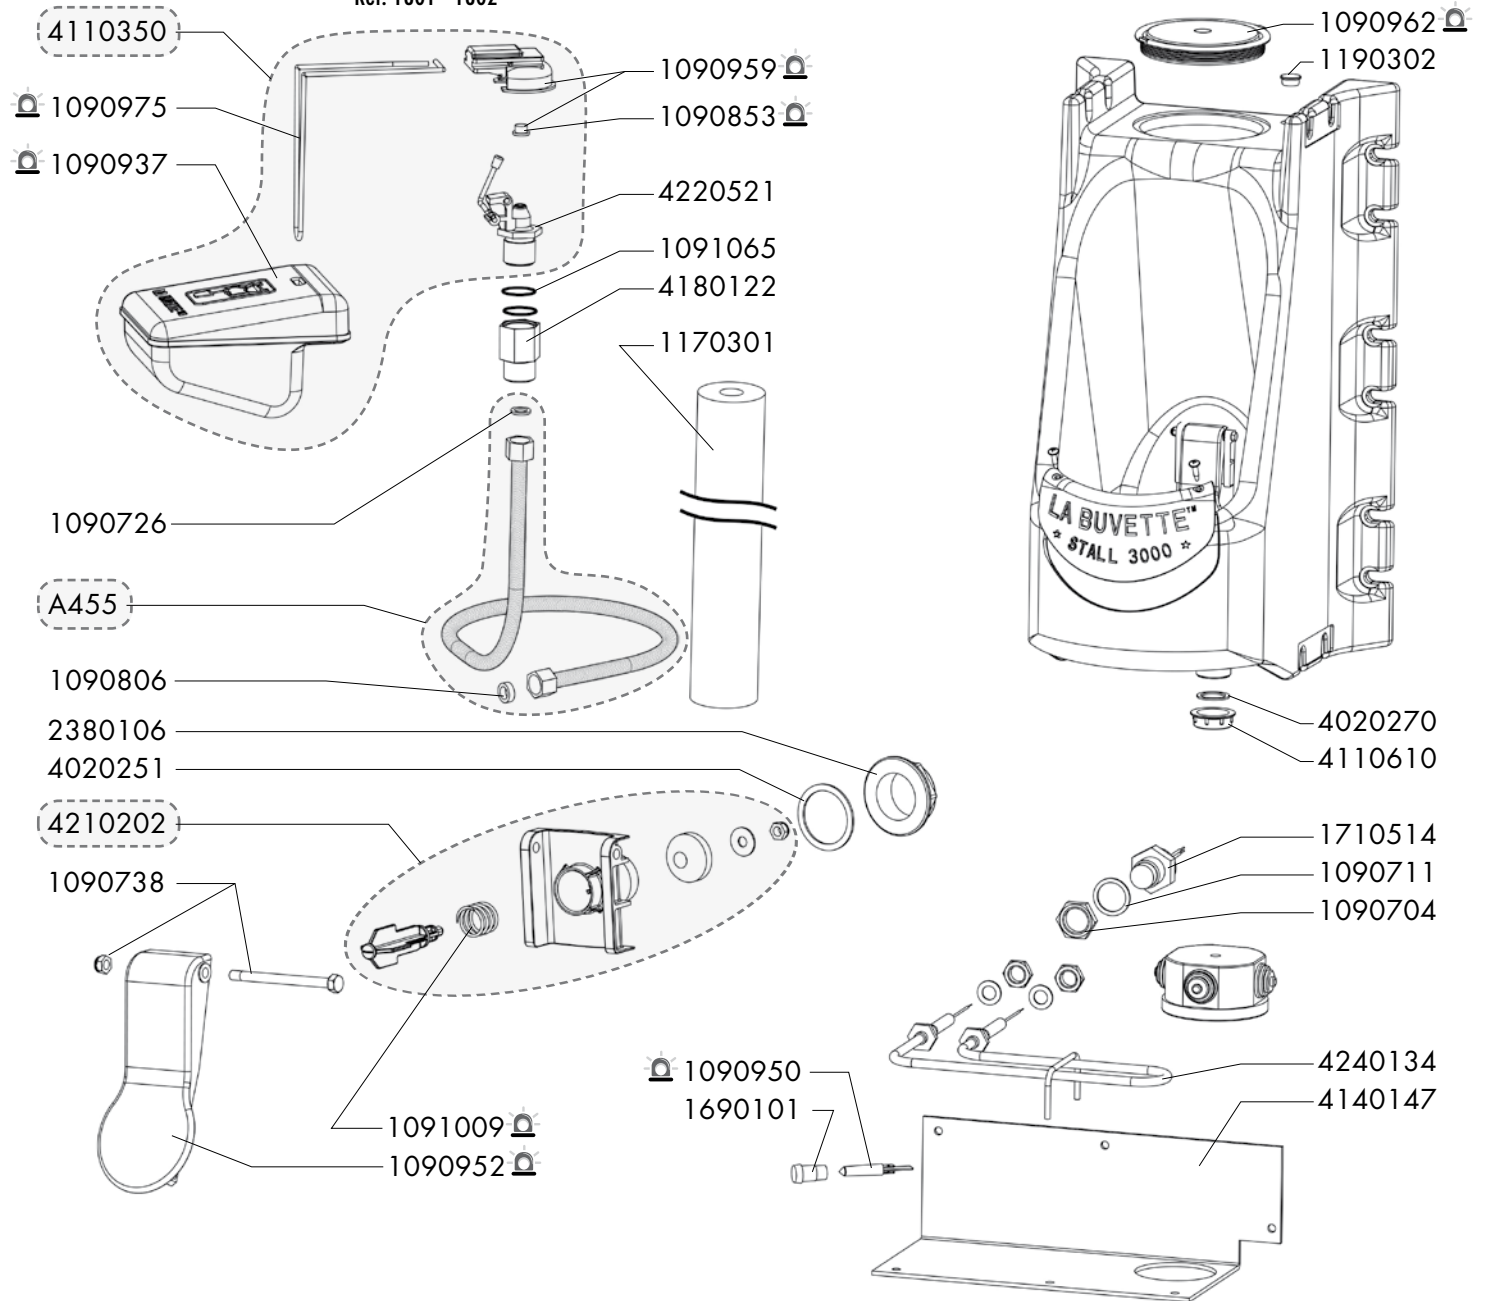

STALL 3000 S/EL

Exp	Code	Désignation
J+5	A455	COQUE FLEXIBLE 1/2" 600+ RAC MM
J+5	1090704	SAC 10 ECROUS LAITON A EMBASE FIXATION ROB 1/2"
J+5	1090711	SAC 10 RONDELLES NYLON 28X22X1,5
J+5	1090738	SAC 10 AXES+ECROUS+RONDELLES
J+5	1090806	SAC 10 JOINTS PLATS EPAIS 1/2"
J+5	1090853	COQUE 5 CLAPETS LACS
J+5	1090937	COQUE FLOTTEUR TH/PREB/BIGLAC
J+5	1090950	COQUE 2 AMPOULES 24V LAKCHO
J+5	1090952	COQUE 1 PALETTE VERTICALE POUR F11/FORSTAL
J+5	1090959	COQUE 1 PORTE CLAPET LAKCHO
J+5	1090962	COQUE 1 COUVERCLE CIRC PREBAC
J+5	1090975	COQUE 2 GRANDES EPINGLES INOX
J+5	1091009	SAC DE 5 RESSORTS INOX CALORIX/STALL 3000
J+5	1091013	SAC DE 5 JOINTS TORIQUE 16.9X22.3X2.7
J+5	1091065	SAC DE 5 JOINTS STALL 3000
J+5	1170301	MANCHON ISOLANT 22X60 CAO
J+5	1690101	VOYANT SANS AMPOULE
J+5	1710514	THERMOSTAT STALL 3000
J+5	2380106	ECROU MOULE 1GZ PL"
J+5	4020251	JOINT ROB DISTRI STALL 3000 34X42X1,5
J+5	4020270	JOINT 33X42 CAO
J+1	4110350	ENS.RENOV.ROBINET.STALL 3000
J+5	4110610	BOUCHON VID 1 1/4 PL PREBAC
J+5	4131607	CUVE NUE STALL 3000 S
J+5	4131608	CUVE NUE STALL 3000 EL
J+5	4140147	CAPOT INFERIEUR PLASTIQUE STALL 3000 EL
J+5	4141410	PROTEC.D'USURE STALL 3000 PO
J+5	4180122	RACCORD MF 1/2" GAZ LT.
J+1	4210202	ROB DISTRI CALORIX/STALL3000 (7 PCES)
J+1	4220521	GICLEUR STALL 3000
J+1	4240134	THERMOPLONGEUR 24V STALL 3000

Réf. 1601 - 1602

Délais d'expédition en jours ouvrés à compter du jour de la commande (sauf rupture de stock exceptionnelle). Les références marquées du gyrophare  sont expédiées le jour même lorsque la commande est reçue avant 12h00 et qu'elle ne contient que des pièces  (J).