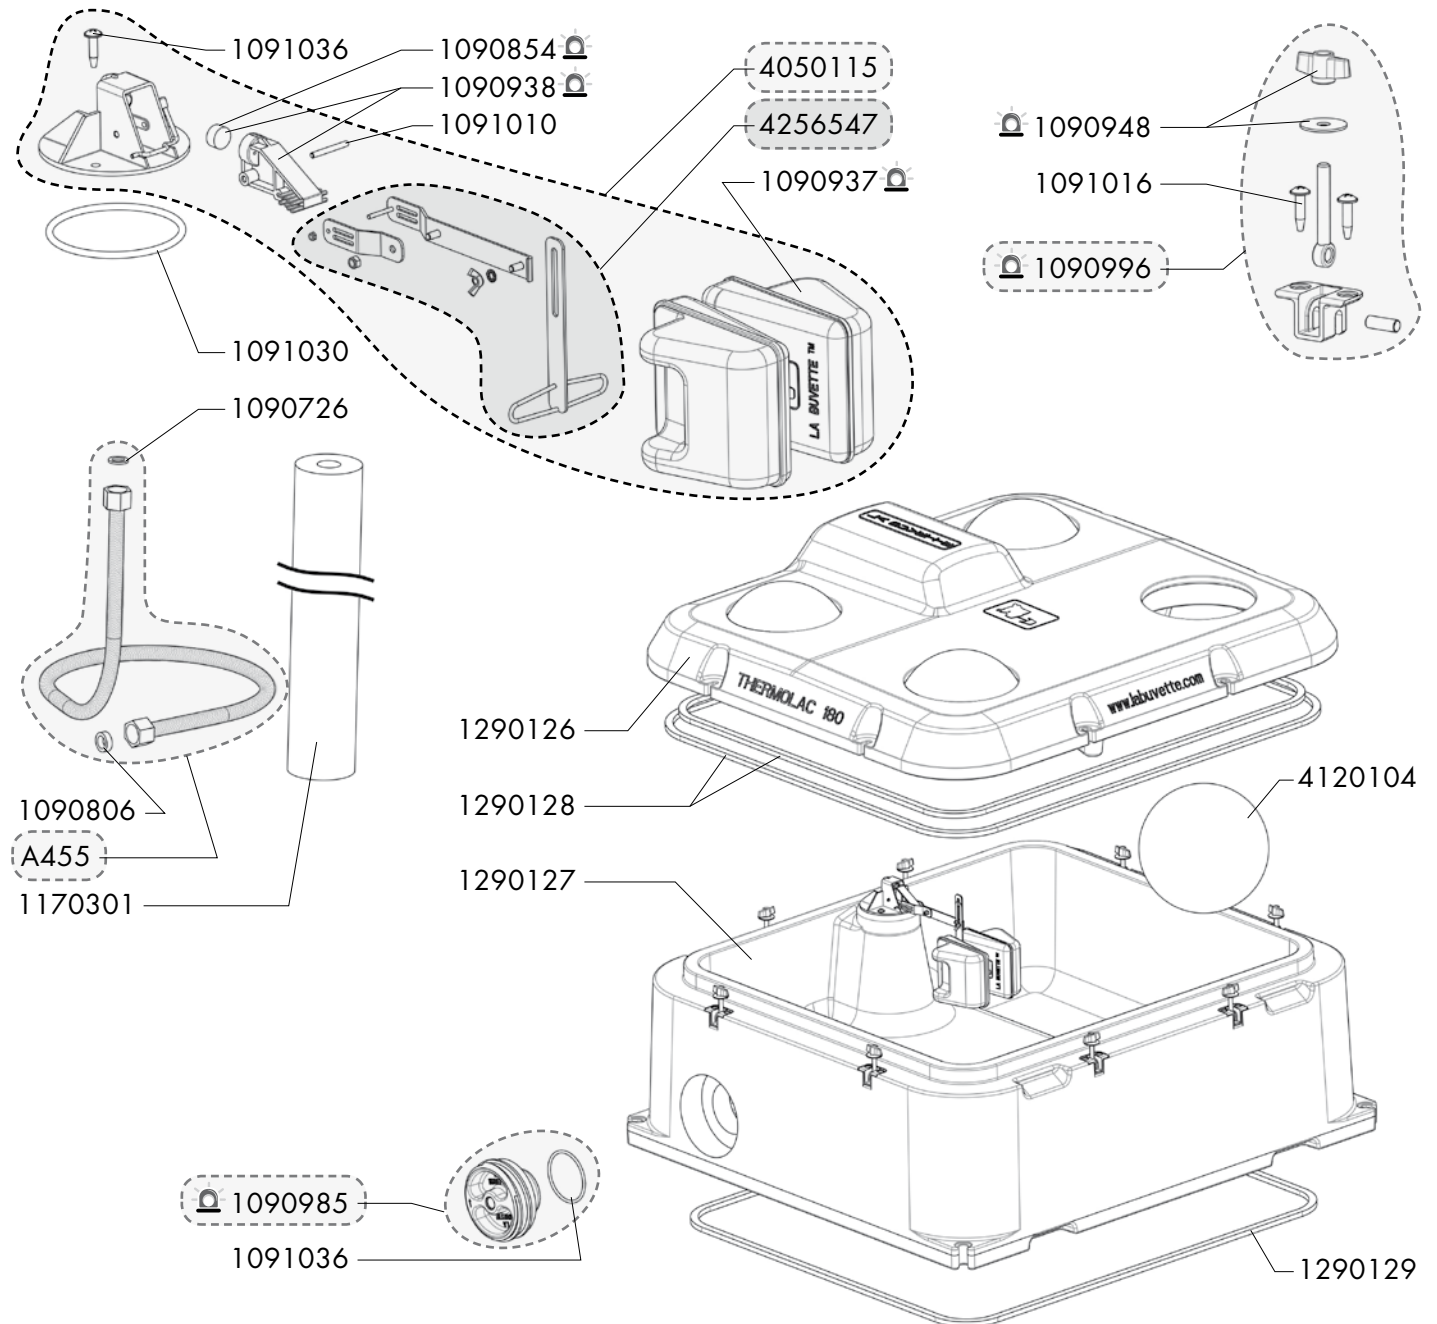

THERMOLAC 180

Réf. 1680

Exp	Code	Désignation
J+5	A455	COQUE FLEXIBLE 1/2" 600+ RAC MM
J+5	1090726	SAC 20 JOINTS PLATS 1/2"
J+5	1090806	SAC 10 JOINTS PLATS EPAIS 1/2"
☼	1090854	COQUE 5 JOINTS CLAPETS THERMOLAC
☼	1090937	COQUE FLOTTEUR THERMOLAC
☼	1090938	COQUE PORTE-CLAPET THERMOLAC
☼	1090948	COQUE 2 ECROUS PAPILLONS TH + 2 RONDELLES
☼	1090985	COQUE 1 BOUCHON ISOLE + JOINT THERMOLAC
☼	1090996	COQUE 1 KIT DE FERMETURE THERMOLAC 40/75/180
J+5	1091010	SAC DE 5 AXES INOX DE ROB PREBAC/TH
J+5	1091016	SACHET 10 VIS AUTO TAR TC 6X25 INOX X10
J+5	1091030	SAC DE 2 JOINTS EMBASE GICLEUR THERMOLAC
J+1	1091036	SAC DE 2 JOINTS DE BOUCHON TH/MULTI
J+5	1170301	MANCHON ISOLANT 22X60 CAO
J+5	1290126	COUVERCLE THERMOLAC 180 + JOINTS <i>Pièce non disponible</i>
J+5	1290127	CUVE THERMOLAC 180 + JOINT D'EMBASE <i>Pièce non disponible</i>
J+5	1290128	JOINT DE COUVERCLE THERMOLAC 180 <i>Pièce non disponible</i>
J+5	1290129	JOINT EMBASE CUVE THERMOLAC 180 <i>Pièce non disponible</i>
J+5	4050115	ENS ROB 72L TH.180 SANS VIS NI JOINT D'EMBASE <i>Pièce non disponible</i>
J+1	4120104	BOULE ISOLEE THERMOLAC
J+5	4256547	ENSEMBLE BRAS DE LEVIER COMPLET ROB 72L

Délais d'expédition en jours ouvrés à compter du jour de la commande (sauf rupture de stock exceptionnelle). Les références marquées du gyrophare ☼ sont expédiées le jour même lorsque la commande est reçue avant 12h00 et qu'elle ne contient que des pièces ☼