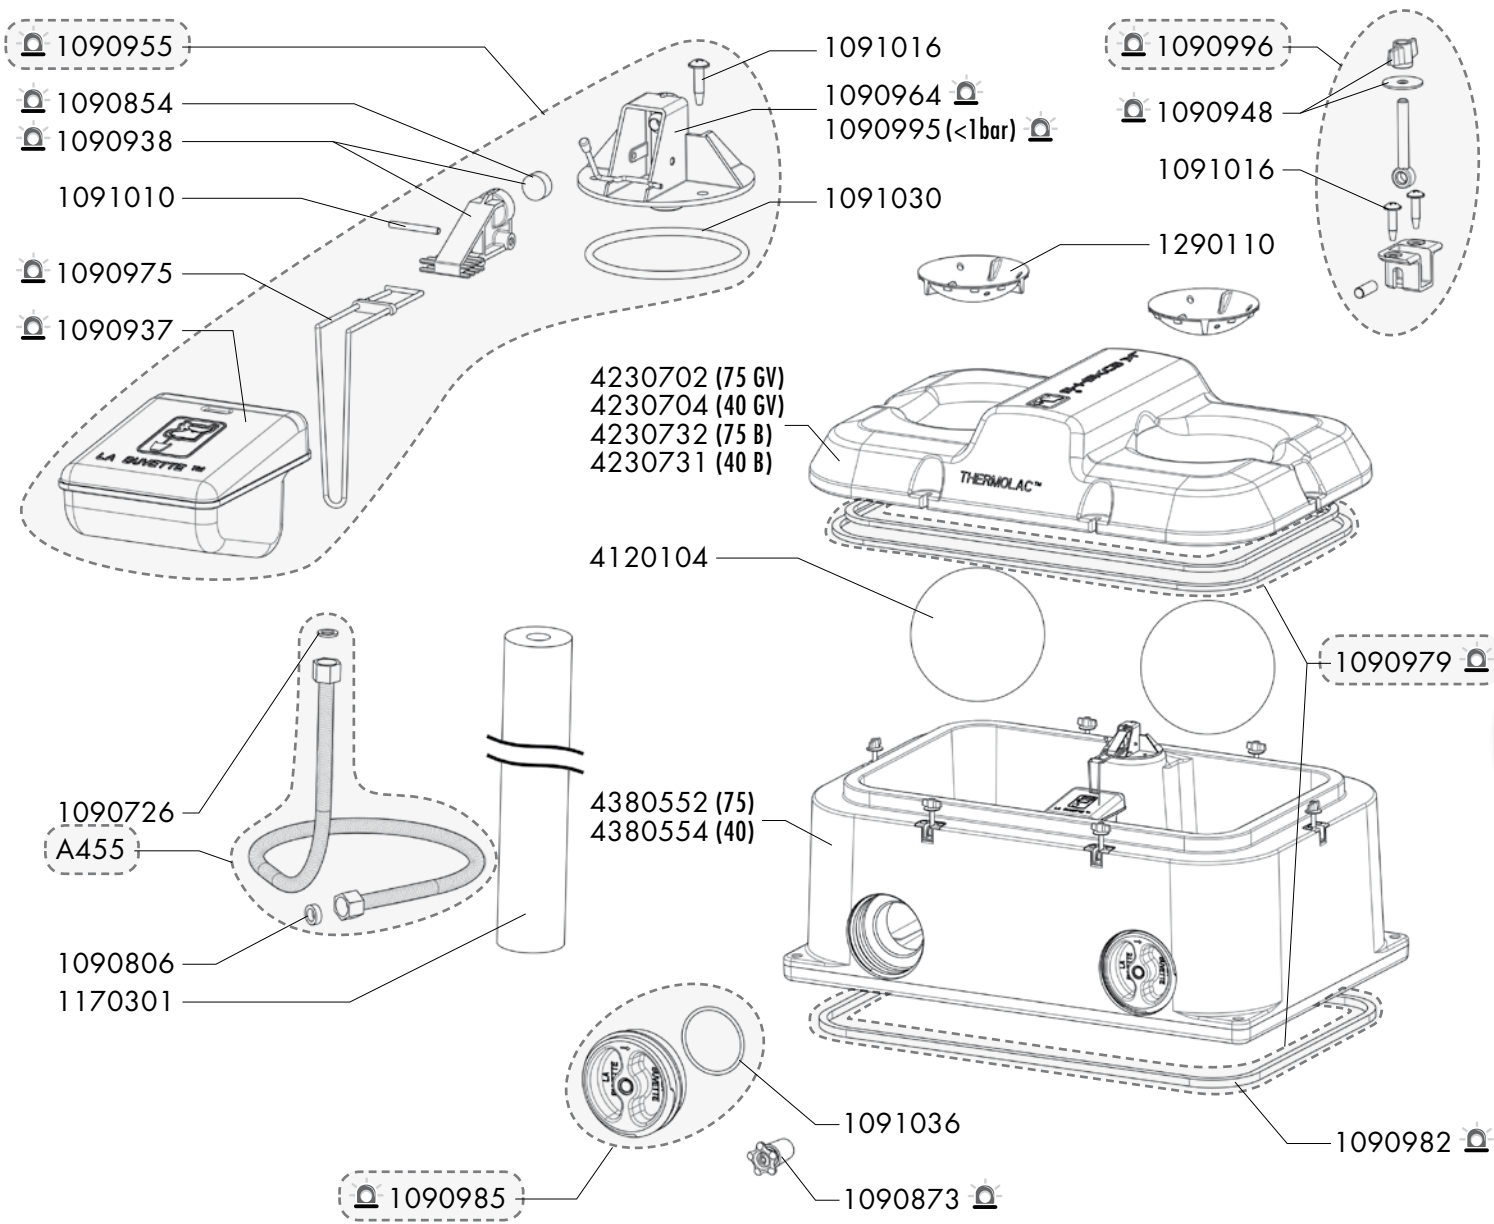

THERMOLAC 40-75 B/GV

Réf. 1671 - 1672 - 1676 - 1677

Exp	Code	Désignation
J+5	A455	COQUE FLEXIBLE ½" 600+ RAC MM
J+5	1090726	SAC 20 JOINTS PLATS ½"
J+5	1090806	SAC 10 JOINTS PLATS EPAIS ½"
☺	1090854	COQUE 5 JOINTS CLAPETS THERMOLAC
☺	1090873	COQUE 1 VIDANGE ANCIEN THERMOLAC
☺	1090937	COQUE FLOTTEUR THERMOLAC
☺	1090938	COQUE PORTECLAPET THERMOLAC
☺	1090948	COQUE 2 ECROUS PAPILLONS TH + 2 RONDELLES
☺	1090955	COQUE 1 ROB THERMOLAC/ISOBAC/MULTI220
☺	1090964	COQUE 1 SUPP GICLEUR Ø 7 THERMOLAC
☺	1090975	COQUE 2 GRANDES EPINGLES INOX
☺	1090979	COQUE KIT TOUS LES JOINTS (9 EN TOUT) TH. 40/75
☺	1090982	COQUE 1 JOINT D'EMBASE CUVE THERMOLAC 40/75
☺	1090985	COQUE 1 BOUCHON ISOLE + JOINT THERMOLAC
☺	1090995	COQUE 1 SUPPORT-GICLEUR Ø12 TH. BASSE PRESSION
☺	1090996	COQUE 1 KIT DE FERMETURE THERMOLAC 40/75/180
J+5	1091010	SAC DE 5 AXES INOX DE ROB PREBAC/TH
J+5	1091016	SACHET 10 VIS AUTO TAR TC 6X25 INOX X10
J+5	1091029	SAC DE 2 EMBOUTS CANNELES FEMELLE ½"
J+5	1091030	SAC DE 2 JOINTS EMBASE GICLEUR THERMOLAC
J+1	1091036	SAC DE 2 JOINTS DE BOUCHON TH/MULTI
J+5	1170301	MANCHON ISOLANT 22X60 CAO
J+1	1290110	BOL POUR TH 40 OU 75 VERSION B
J+1	4120104	BOULE ISOLEE THERMOLAC
J+1	4230702	COUVERCLE ISOLE THERMOLAC 75
J+1	4230704	COUVERCLE ISOLE THERMOLAC 40
J+1	4230731	COUVERCLE ISOLE THERMOLAC 40 B
J+1	4230732	COUVERCLE ISOLE THERMOLAC 75 B
J+1	4380552	CUVE ISOLEE THERMOLAC 75
J+1	4380554	CUVE ISOLEE THERMOLAC 40

Délais d'expédition en jours ouvrés à compter du jour de la commande (sauf rupture de stock exceptionnelle). Les références marquées du gyrophare ☺ sont expédiées le jour même lorsque la commande est reçue avant 12h00 et qu'elle ne contient que des pièces ☺ (J).