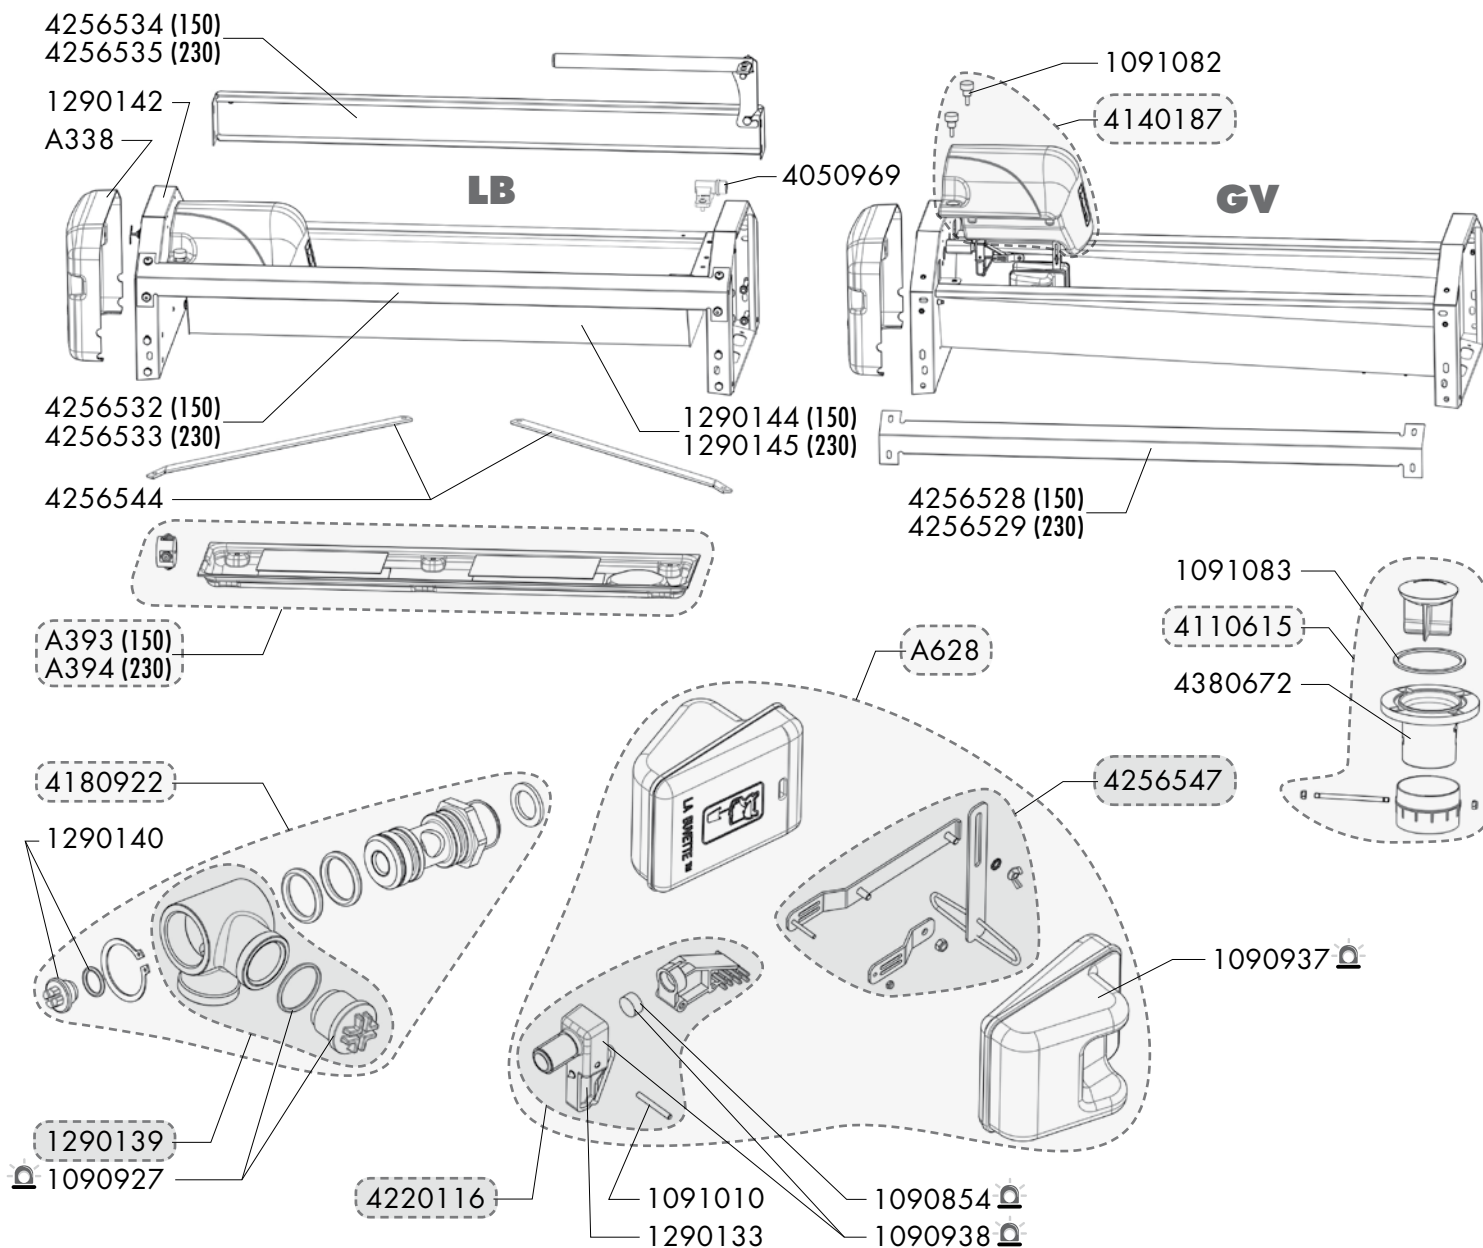

# LB150 - LB230 - GV150 - GV230

Réf. 2092 - 2093 - 2409 - 2410

Exp	Code	Désignation
J+5	A338	KIT CAPOT LATERAL LB / GV
J+5	A393	KIT CHAUFFANT ELECTRIQUE POUR LB/GV 150
J+5	A394	KIT CHAUFFANT ELECTRIQUE POUR LB/GV 230
J+5	A628	ENS ROBINETTERIE COMPLETE 72L/MN
J+5	1090854	COQUE 5 JOINTS CLAPETS PREBAC/S4/THERMOLAC
J+5	1090927	COQUE 3 BOUCH MALE 3/4" + JOINT
J+5	1090937	COQUE FLOTTEUR TH/PREB/BIGLAC
J+5	1090938	COQUE PORTECLAPET TH/PREB/BIG
J+5	1091010	SAC DE 5 AXES INOX DE ROB PREBAC/TH
J+5	1091082	SAC DE 4 BOUTONS DE SERRAGE CAPOT LB/GV <b>Pièce non disponible</b>
J+5	1091083	SAC 2 JOINTS VIDANGE GV
J+5	1290133	1 GICLEUR Ø9 LB/GV/ROB 72L/MN
J+5	1290139	CORPS DE RACCORD TOURNANT + BOUCHON + JOINT
J+5	1290140	BOUCHON 1/4" + JOINT RACCORD TOURNANT LB/GV <b>Pièce non disponible</b>
J+5	1290142	SUPPORT LATERAL LB <b>Pièce non disponible</b>
J+5	1290144	BAC INOX LB 150 <b>Pièce non disponible</b>
J+5	1290145	BAC INOX LB 230 <b>Pièce non disponible</b>
J+5	4050969	ARTICULATION LB AVEC VISSERIE <b>Pièce non disponible</b>
J+5	4110615	ENSEMBLE VIDANGE COMPLETE GV/MICHIGAN/BAIKAL <b>Pièce non disponible</b>
J+5	4140187	CAPOT DE ROB AVEC VISSERIE LB/BAÏKAL
J+5	4180922	ENS RACCORD TOURNANT LB COMPLET
J+5	4220116	ENSEMBLE GICLEUR/PORTE CLAPET ROB 72&100 L/MN
J+5	4256528	CORNIERE DE RENFORT GV150 AVEC VISSERIE <b>Pièce non disponible</b>
J+5	4256529	CORNIERE DE RENFORT GV230 AVEC VISSERIE <b>Pièce non disponible</b>
J+5	4256532	CORNIERE DE RENFORT LB150 AVEC VISSERIE <b>Pièce non disponible</b>
J+5	4256533	CORNIERE DE RENFORT LB 230 AVEC VISSERIE <b>Pièce non disponible</b>
J+5	4256534	RENFORT ARRIERE+VISSERIE LB 150 <b>Pièce non disponible</b>
J+5	4256535	RENFORT ARRIERE+VISSERIE LB 230 <b>Pièce non disponible</b>
J+5	4256544	CROISILLONS DE RENFORT + VISSERIE <b>Pièce non disponible</b>
J+5	4256547	ENSEMBLE BRAS DE LEVIER COMPLET ROB 72L
J+5	4380672	CORPS DE VIDANGE GV/BAIKAL/MICHIGAN <b>Pièce non disponible</b>