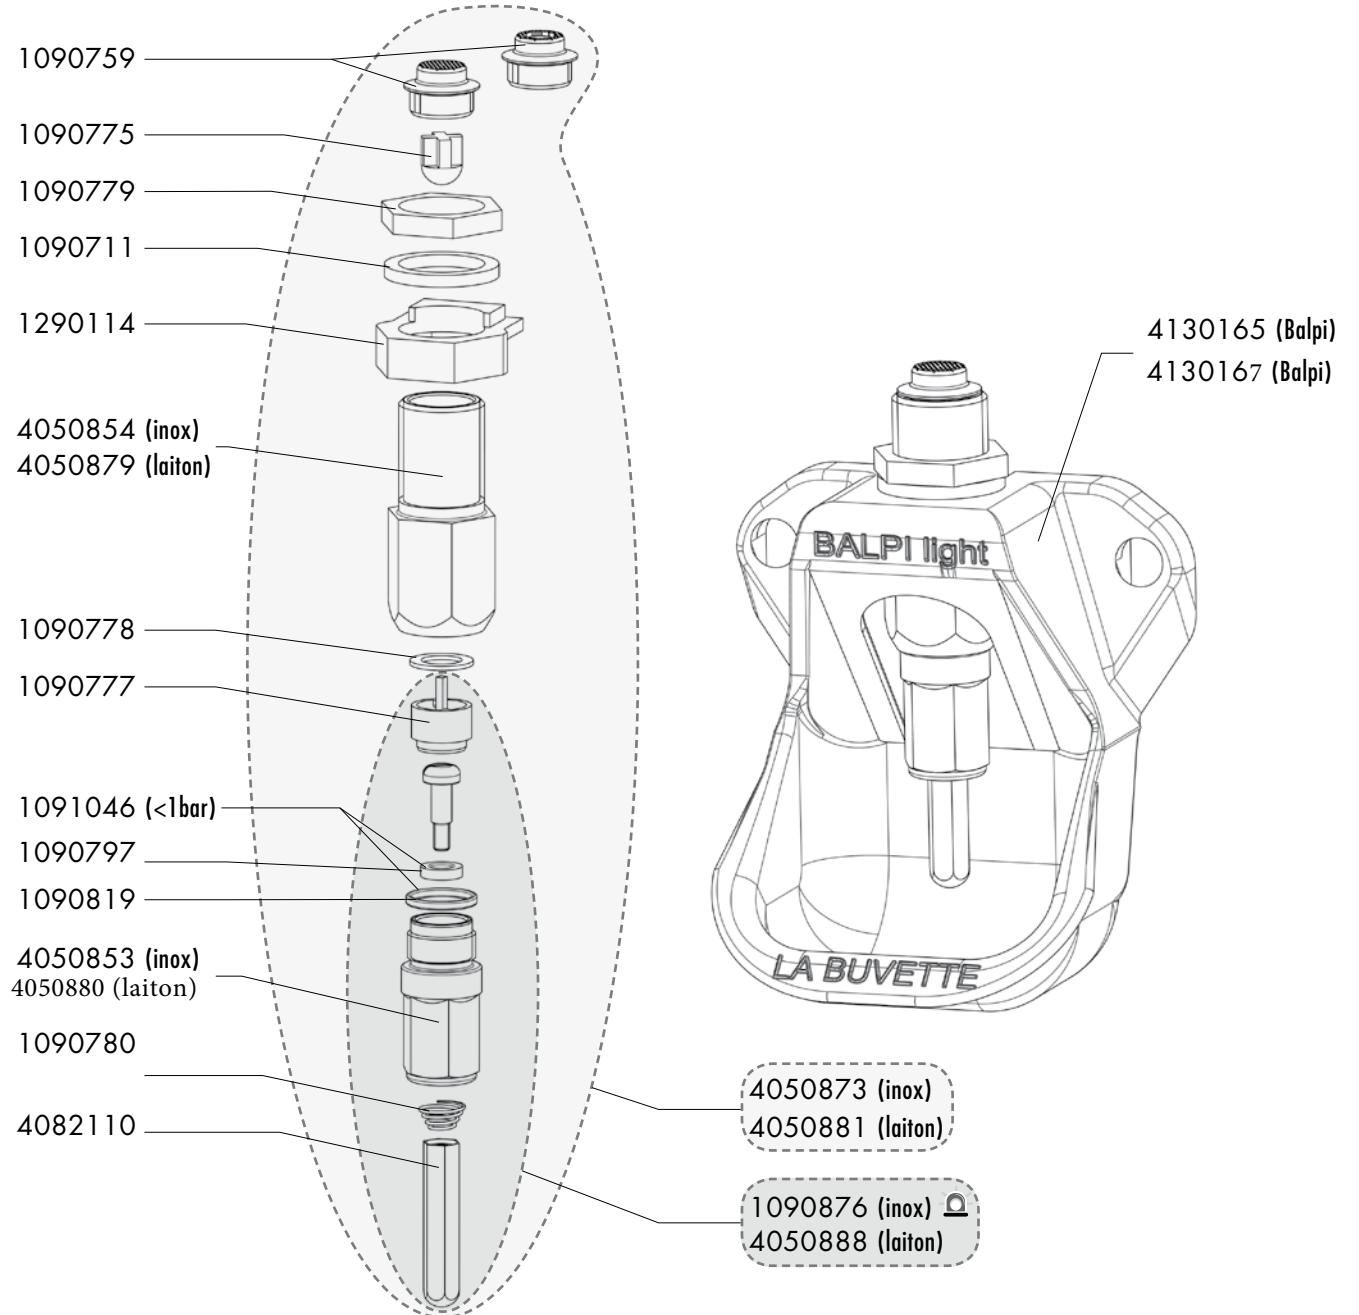

BALPI - BALPI LIGHT

Réf. 1426 - 1483

B

Exp	Code	Désignation
J+5	1090711	SAC 10 RONDELLES NYLON 28X22X1,5
J+5	1090759	SAC DE 10 FILTRES CÔNES + 10 CAPUCHONS B8/B10/B15/B19
J+5	1090775	SAC 10 OBTURATEURS CAOUTCHOUC
J+5	1090777	SAC 5 ENS GICLEURS PL BALP
J+5	1090778	SAC 10 JOINTS P PL BALP
J+5	1090779	SAC 10 ECROUS INOX 1/2"
J+1	1090780	SAC DE 10 RESSORTS ACI BALPI
J+1	1090797	SAC 10 JOINTS B8/B10/B15S/BALPI/BALP
J+5	1090819	SAC 10 JOINTS TORIQUES B10
	1090876	COQUE 1 ENS INF ROB INOX B8/B10/B15S/BALPI/BALP
J+5	1091046	SAC DE 10 JOINTS TORIQUES BALPI BASSE PRESSION
J+5	1290114	CALE DE BLOCAGE PL BALPI
J+5	2260903	ENS/VIS JOINT PL.10.2*5.6*2.5
J+5	4050853	CORPS INOX ROB INFÉRIEURE B8/10/15S/BALPI
J+5	4050854	CORPS SUPÉRIEUR INOX ROB BALPI/BALP
J+5	4050873	ENS COMPLET ROB INOX BALPI
J+5	4050879	CORPS SUPÉRIEUR LAITON ROB BALPI LIGHT
J+5	4050880	CORPS LAITON ROB INFÉRIEURE BALPI LIGHT <i>Pièce non disponible</i>
J+5	4050881	ENS COMPLET ROB LAITON BALPI LIGHT
J+5	4050888	ENS INF ROB LAITON BALPI LIGHT
J+5	4082110	DOIGT POUSSOIR B8/B10/B15S/BALPI/BALP
J+5	4130165	BOL BALPI EMAILLE VERT BU <i>Pièce non disponible</i>
J+5	4130167	BOL BALPI LIGHT PL <i>Pièce non disponible</i>

Délais d'expédition en jours ouvrés à compter du jour de la commande (sauf rupture de stock exceptionnelle). Les références marquées du gyrophone  sont expédiées le jour même lorsque la commande est reçue avant 12h00 et qu'elle ne contient que des pièces  (J).