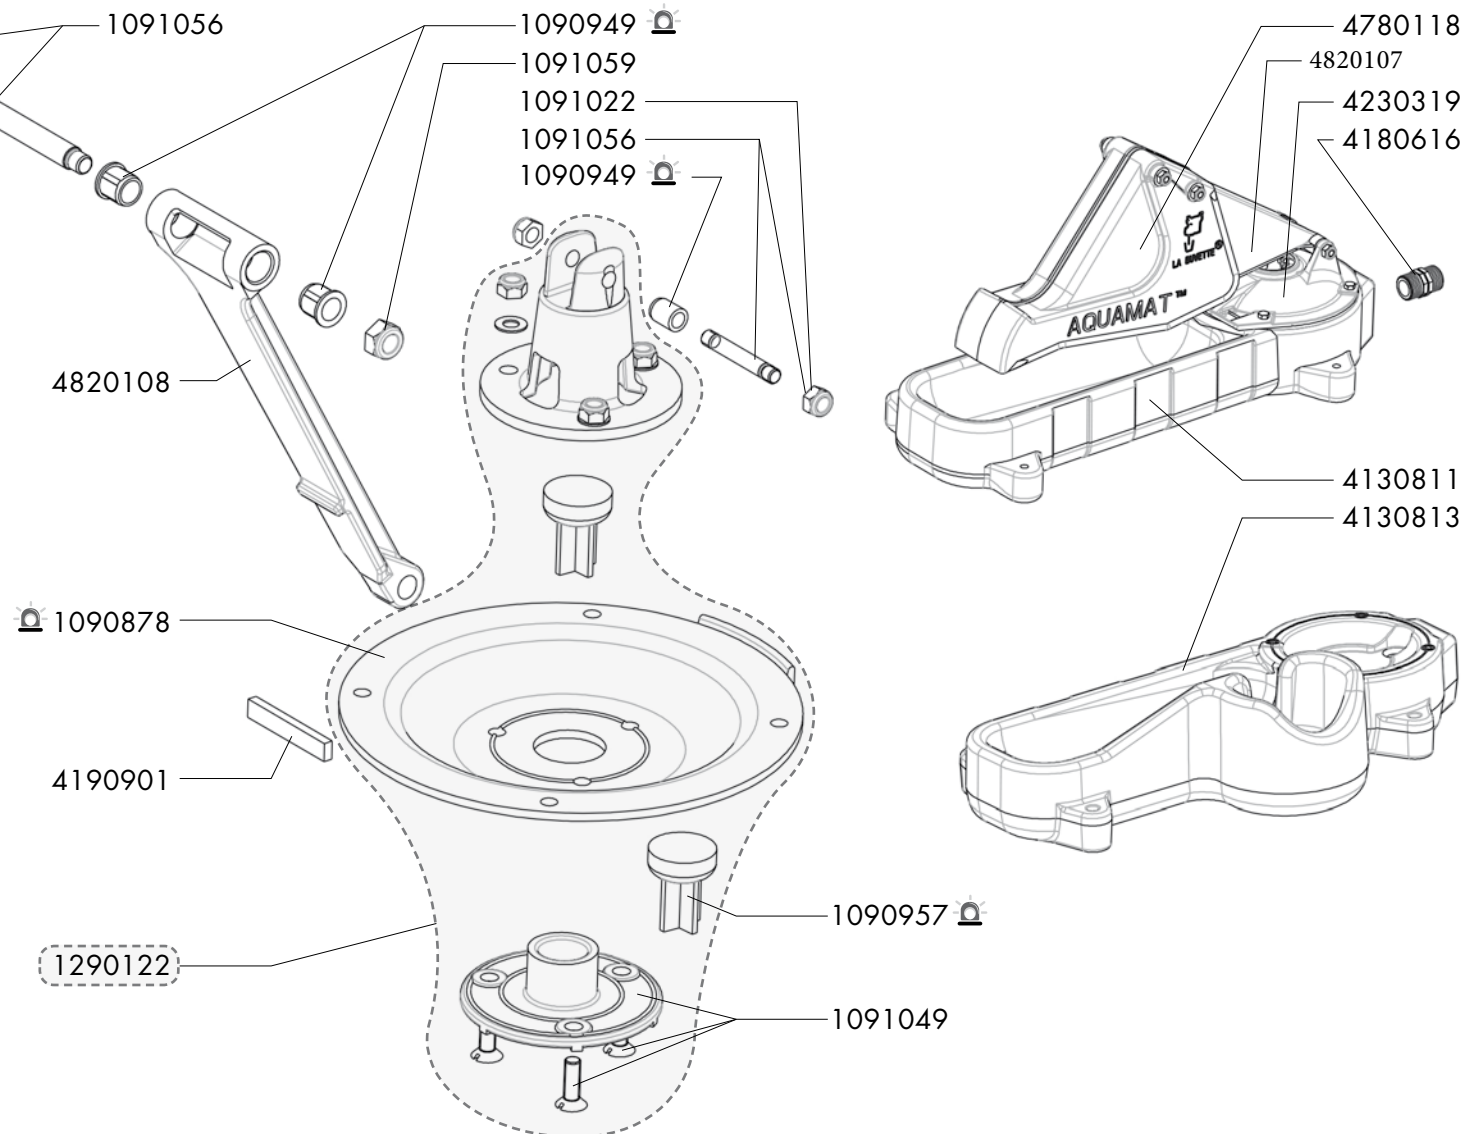

AQUAMAT II / AQUAMAT II VA

Réf. 2209 - 2214 - 2215 - 2216

Exp	Code	Désignation
	1090878	COQUE 1 MEMBRANE AQUAMAT 1 ET 2
	1090949	COQUE 1 JEU DE 8 BAGUES AQUAMAT2
	1090957	COQUE 2 CLAPETS ANT-RET AQUAMAT
J+5	1091022	SAC DE 10 ECROUS FREIN INOX M8
J+1	1091049	PLATEAU MEMBRANE AQUAMAT + BOULONS
J+1	1091056	SAC ENS AXES+ECROUS AQUAMAT 2 ET VA
J+5	1091059	SAC DE 10 ECRUS FREIN INOX M10
J+1	1290122	ENS PISTON/MEMBRANE AQUAMAT TTES VERSIONS
J+1	4130811	BAC AQUAMAT I ET II
J+1	4130813	BAC AQUAMAT II VA
J+5	4180616	MANCHON MM 1"/1" PLASTIQUE
J+5	4190901	BARETTE RECT. LAITON AQUAMAT TTES VERSIONS
J+1	4230319	COUVERCLE DE MEMBRANE AQUAMAT II PEINT
J+1	4780118	POUSSOIR AQUAMAT II PEINT
J+1	4820107	BIELLE AQUAMAT II PEINTE ALU <i>Pièce non disponible.</i>
J+1	4820108	BIELLETTTE AQUAMAT II PEINTE FTE
Anciennes versions : AQUAMAT 1 (Avant 2004)		
J+5	1090781	SACHET DE 13 + 7 BAGUES D'USURES AQUAMAT 1
J+5	4650601	ENS BIELLETES+AXES+BAGUES+ECROUS AQUAMAT 1

Délais d'expédition en jours ouvrés à compter du jour de la commande (sauf rupture de stock exceptionnelle). Les références marquées du gyrophone sont expédiées le jour même lorsque la commande est reçue avant 12h00 et qu'elle ne contient que des pièces (J).