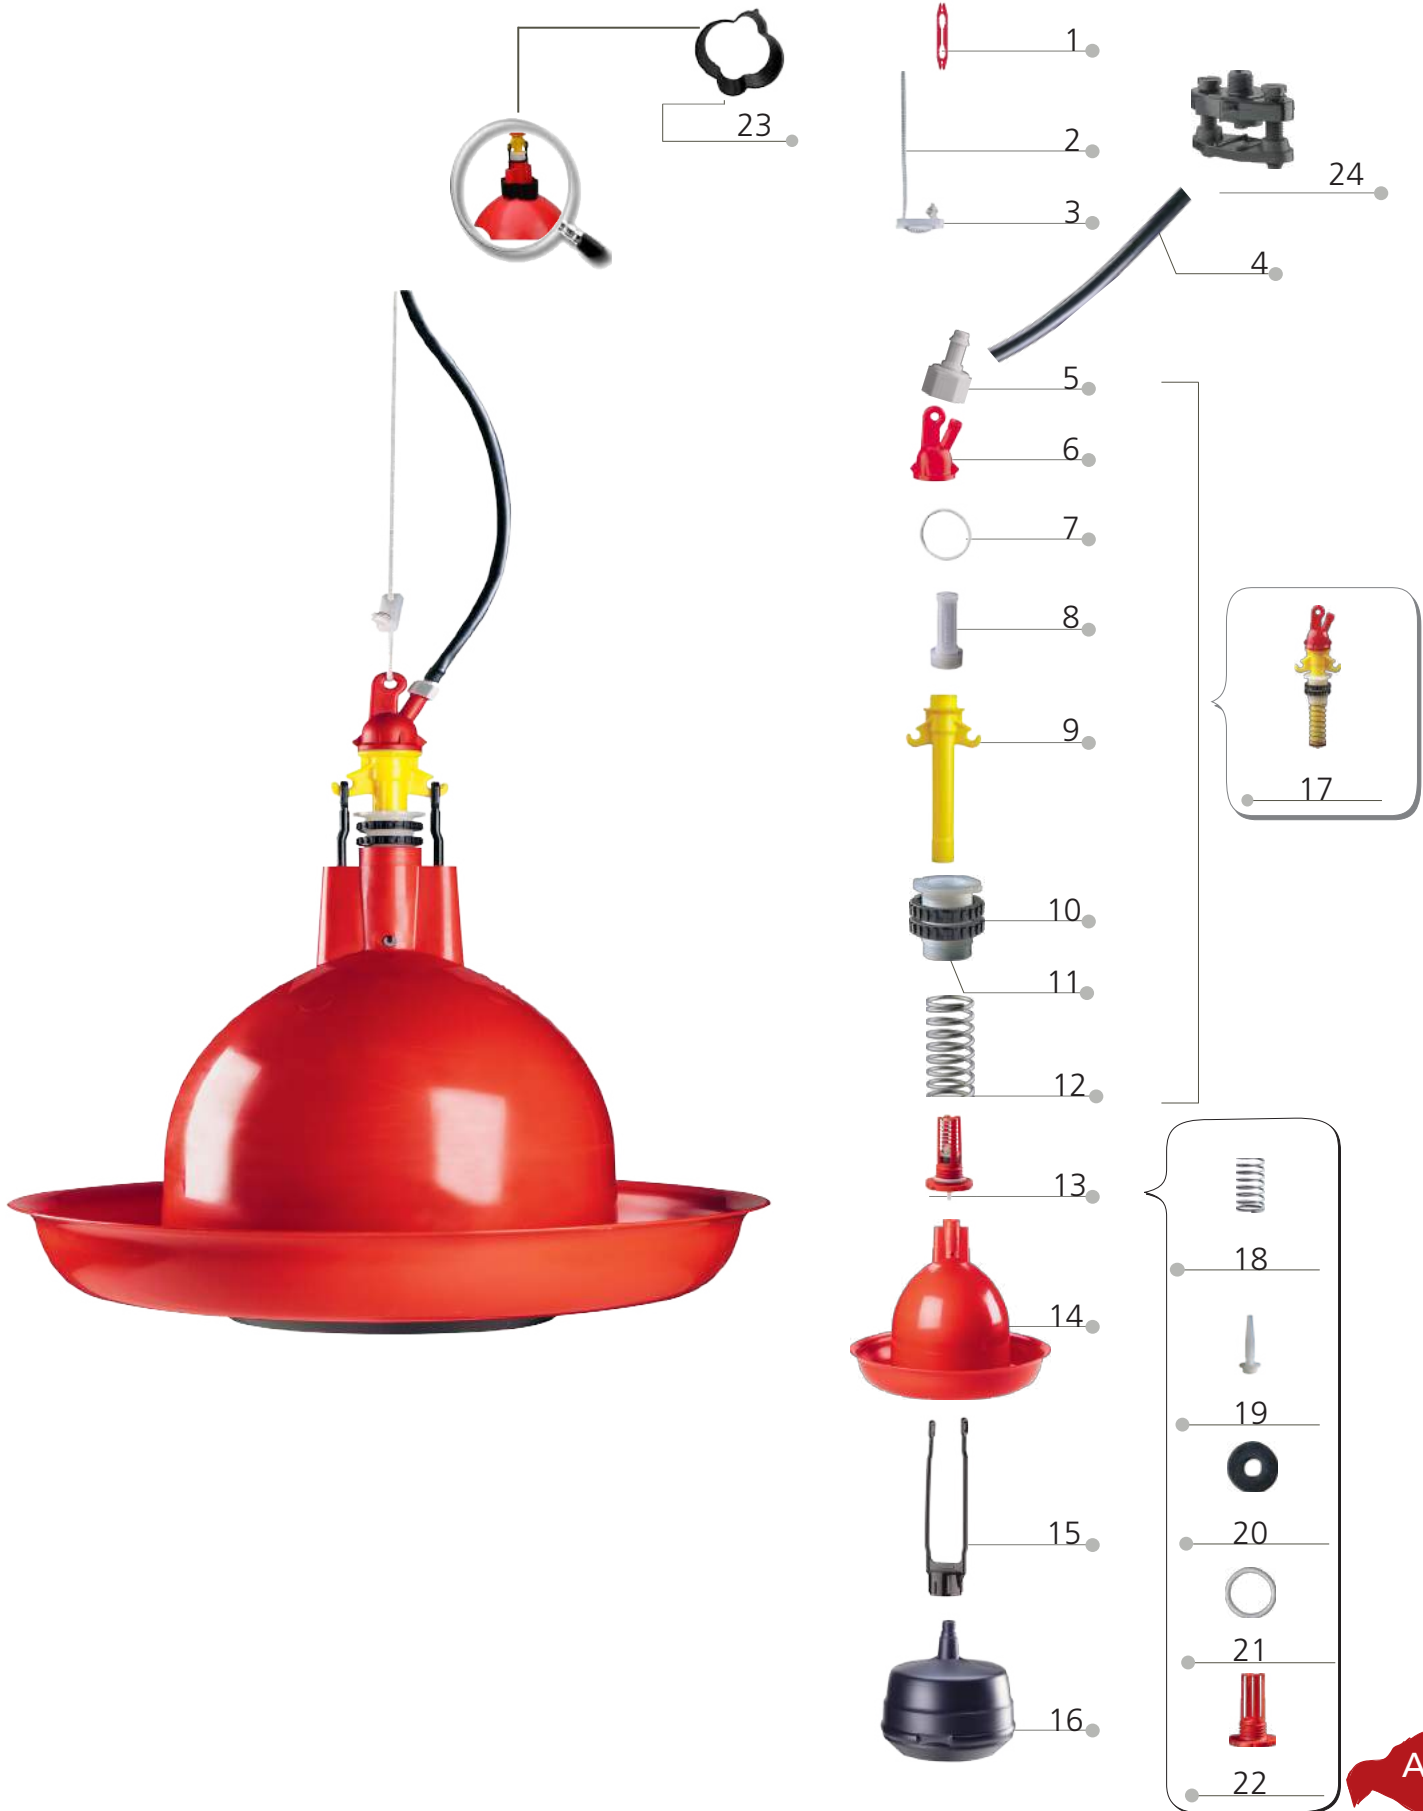

# ABREUVOIRS AUTOMATIQUES SUSPENDUS

## 2104350 - ABREUVOIR DINDONS

## 2104350 - ABREUVOIR DINDONS

N°	Réf.	Qté	Désignation
1	2100044	1	Clip
2	2100082	1	Ficelle Nylon par 20 m (le rouleau)
3	2100010	1	Butée de corde (Nouveau modèle)
4	2100077	1	Tuyau nu flexible de 30 m (le rouleau)
5	2100039	1	Union 1/4"
6	2102035	1	Chapeau de mécanisme
7	2102038	1	Joint torique
8	2100056	1	Filtre
9	2102036	1	Pipe de mécanisme
10	2100017	1	Vis de réglage niveau d'eau
11	2100015	1	Écrou de réglage niveau d'eau
12	2104037	1	Ressort
13	2100012	1	Valve complète
14	2104032	1	Cloche
15	2102041	1	Fourche de suspension
16	2102033	1	Stabilisateur
17	2104051	1	Mécanisme complet
18	2100013	1	Ressort bronze de valve
19	2100007	1	Pointeau de valve
20	2100054	1	Joint de valve EPDM
21	2100021	1	Joint torique de valve
22	2100016	1	Valve nue
23	2100066	1	Option : Anti-splash
24	2100050	1	Connexion avec fermeture