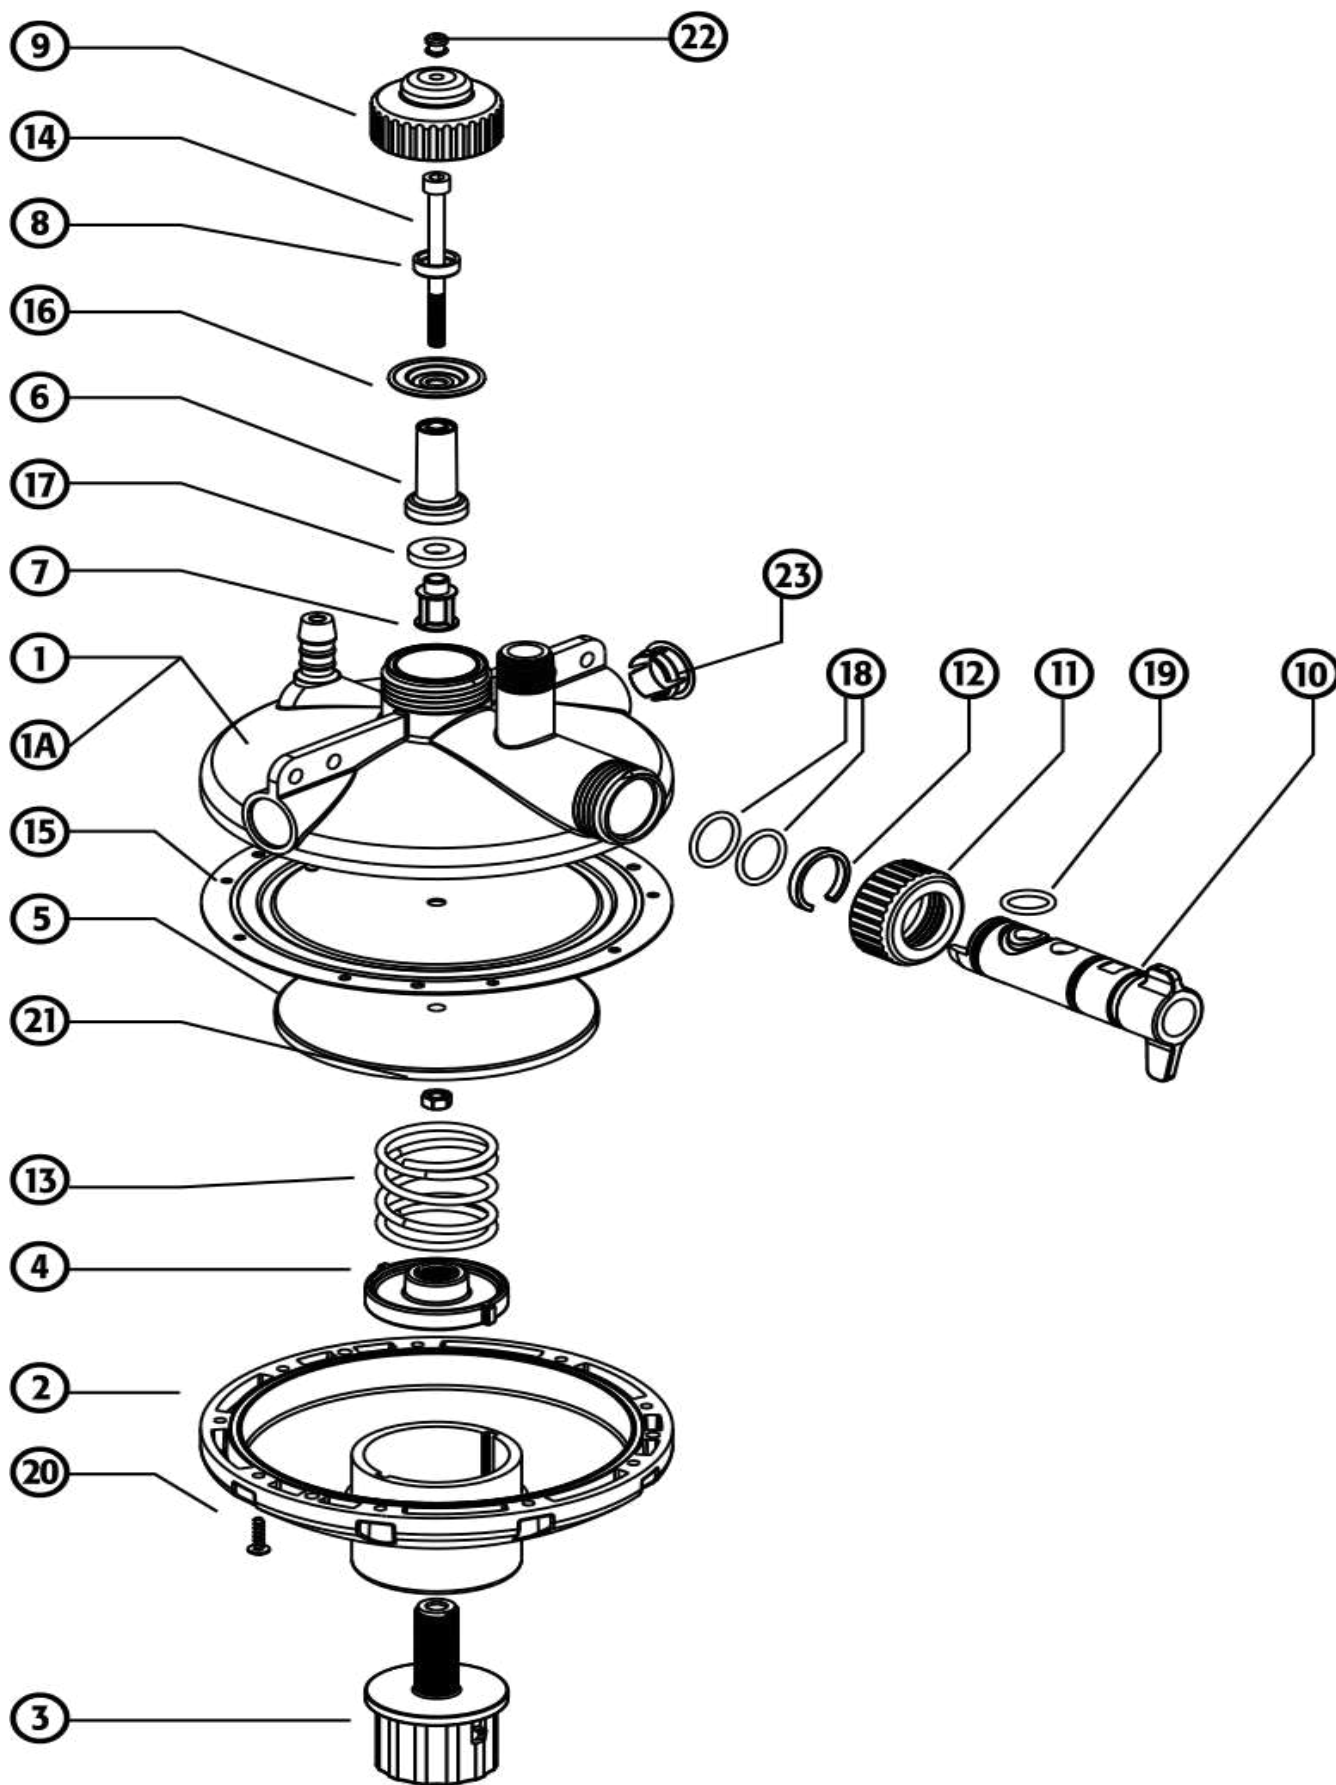

EQUIPEMENT PERFORMANCE - Pièces détachées

Détails de la tête de ligne

N°	Réf.	Qté	Désignation
1	2205701	1	Coquille supérieure
1A	2205725	1	Coquille supérieure Centrale
2	2205702	1	Coquille inférieure
3	2205703	1	Bouton régulateur
4	2205704	1	Écrou
5	2205705	1	Plaque de renfort
6	2205706	1	Bobine supérieure
7	2205707	1	Bobine inférieure
8	2205708	1	Rondelle
9	2205709	1	Bouton moleté
10	2205710	1	Commande de purge
11	2205711	1	Écrou de vanne
12	2205712	1	Anneau brisé de vanne
13	2205713	1	Ressort
14	2205714	1	Boulon M6
15	2205715	1	Diaphragme GM
16	2205716	1	Diaphragme PM
17	2205717	1	Joint torique GM
18	2205718	2	Joint O'ring GM
19	2205719	1	Joint O'ring PM
20	2205720	9	Vis 4 mm
21	2205722	1	Rondelle pour boulon M6
22	2205732	1	Obturateur du boulon moleté
23	2205680	1	Bouchon latéral